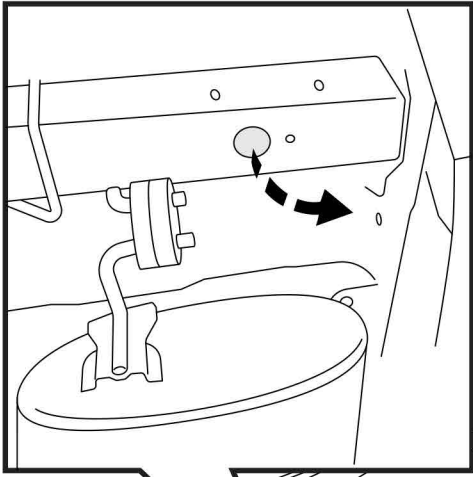

Инструкция по установке **HYUNDAI CRETA**

(2016-2021; 2021-)

Арт.: F.2312.002

Вкрутить/выкрутить используя инструмент

Движение

Поворот

Вкрутить/выкрутить не затягивая

Расположение

Используемый инструмент:

S - 17;
S - 19

1	x1	Балка	
2	x1	Кронштейн левый	
3	x1	Кронштейн правый	
4	x2	Закладная гайка	
5	x1	Подрозетник	
6	x1	Крюк	
7	x6	M10x1.25x30	
8	x4	M12x1.25x40	
9	x2	M12x1.25x70	
10	x6	Ø 10	
11	x6	Ø 12	
12	x6	Ø 10	
13	x10	Ø 12	
14	x4	M12x1.25	