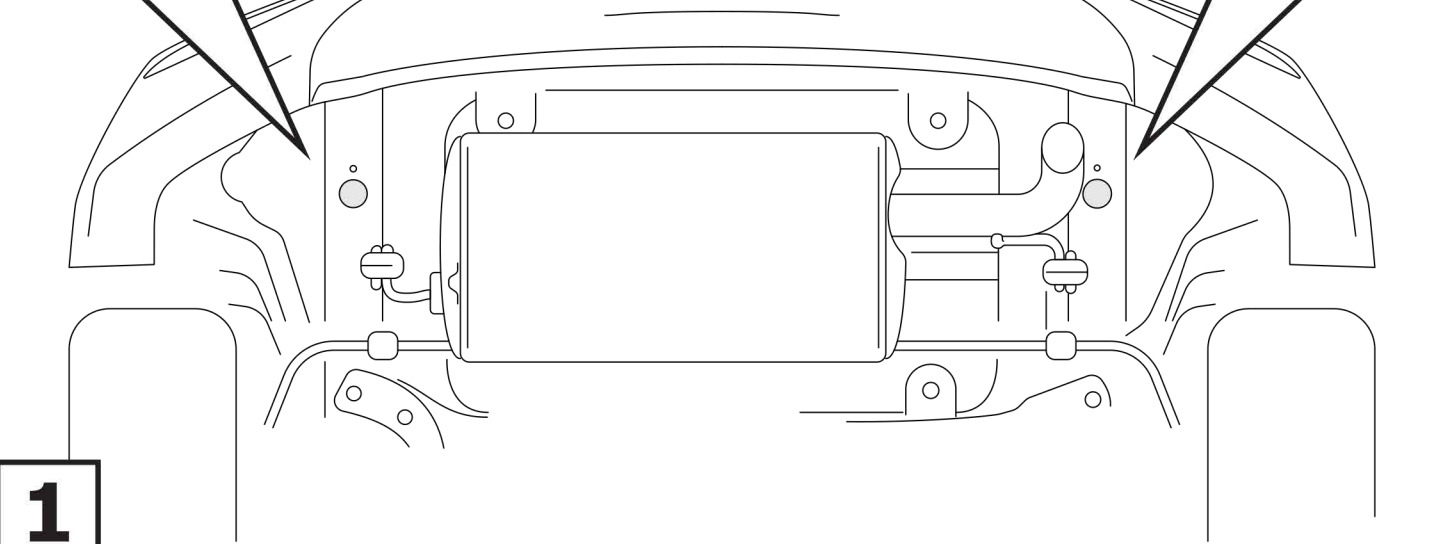

Инструкция по установке **HYUNDAI CRETA**

(2016-2021; 2021-)

Арт.: F.2312.002

Вкрутить/выкрутить используя инструмент

Движение

Поворот

Вкрутить/выкрутить не затягивая

Расположение

Используемый инструмент:

S - 17;
S - 19

1	x1	Балка	
2	x1	Кронштейн левый	
3	x1	Кронштейн правый	
4	x2	Закладная гайка	
5	x1	Подрозетник	
6	x1	Крюк	
7	x6	M10x1.25x30	
8	x4	M12x1.25x40	
9	x2	M12x1.25x70	
10	x6	Ø 10	
11	x6	Ø 12	
12	x6	Ø 10	
13	x10	Ø 12	
14	x4	M12x1.25	