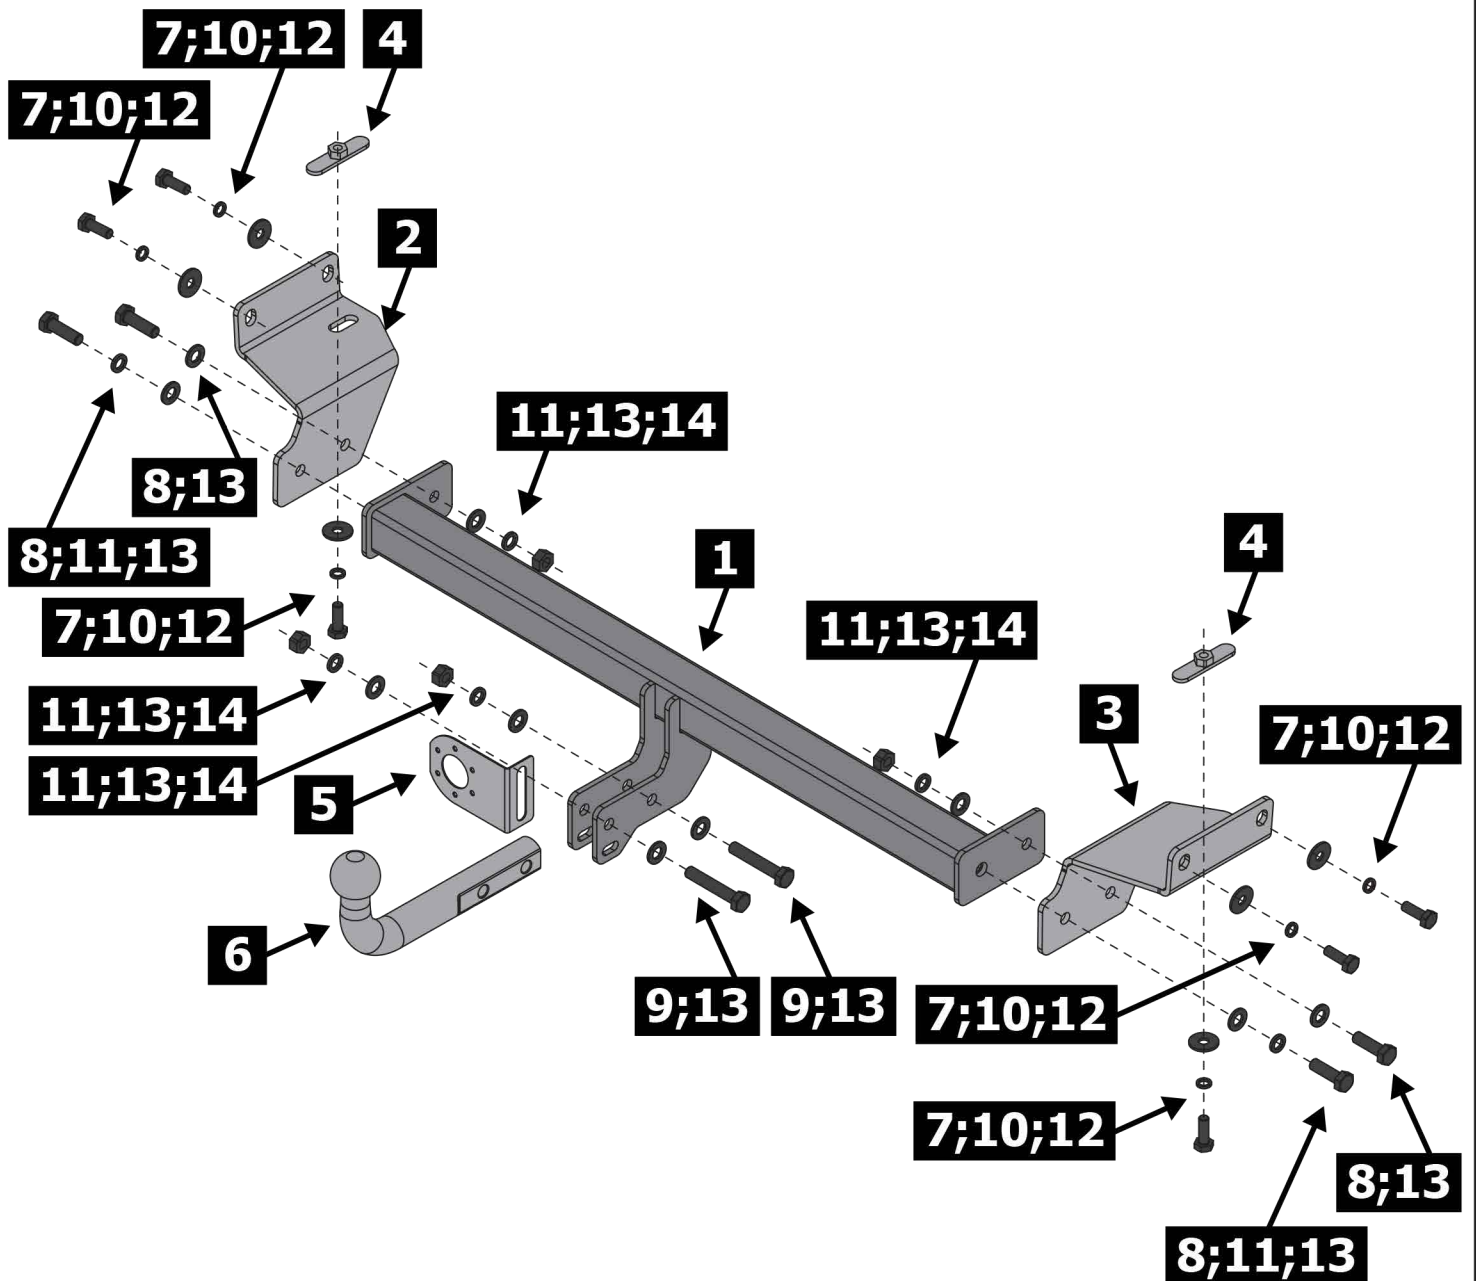

Инструкция по установке **HYUNDAI CRETA**

(2016-2021; 2021-)

Арт.: F.2312.002

Вкрутить/выкрутить используя инструмент

Движение

Поворот

Вкрутить/выкрутить не затягивая

Расположение

Используемый инструмент:

S - 17;
S - 19

1	x1	Балка	
2	x1	Кронштейн левый	
3	x1	Кронштейн правый	
4	x2	Закладная гайка	
5	x1	Подрозетник	
6	x1	Крюк	
7	x6	M10x1.25x30	
8	x4	M12x1.25x40	
9	x2	M12x1.25x70	
10	x6	Ø 10	
11	x6	Ø 12	
12	x6	Ø 10	
13	x10	Ø 12	
14	x4	M12x1.25	

1

2