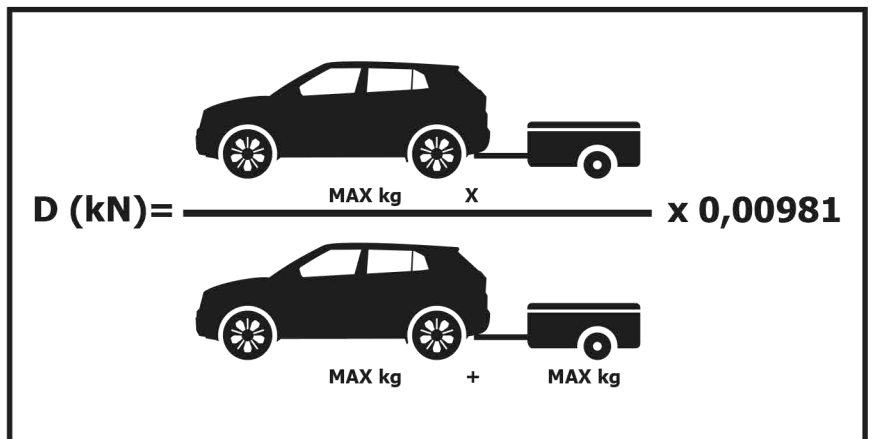

Арт.: F.2312.002