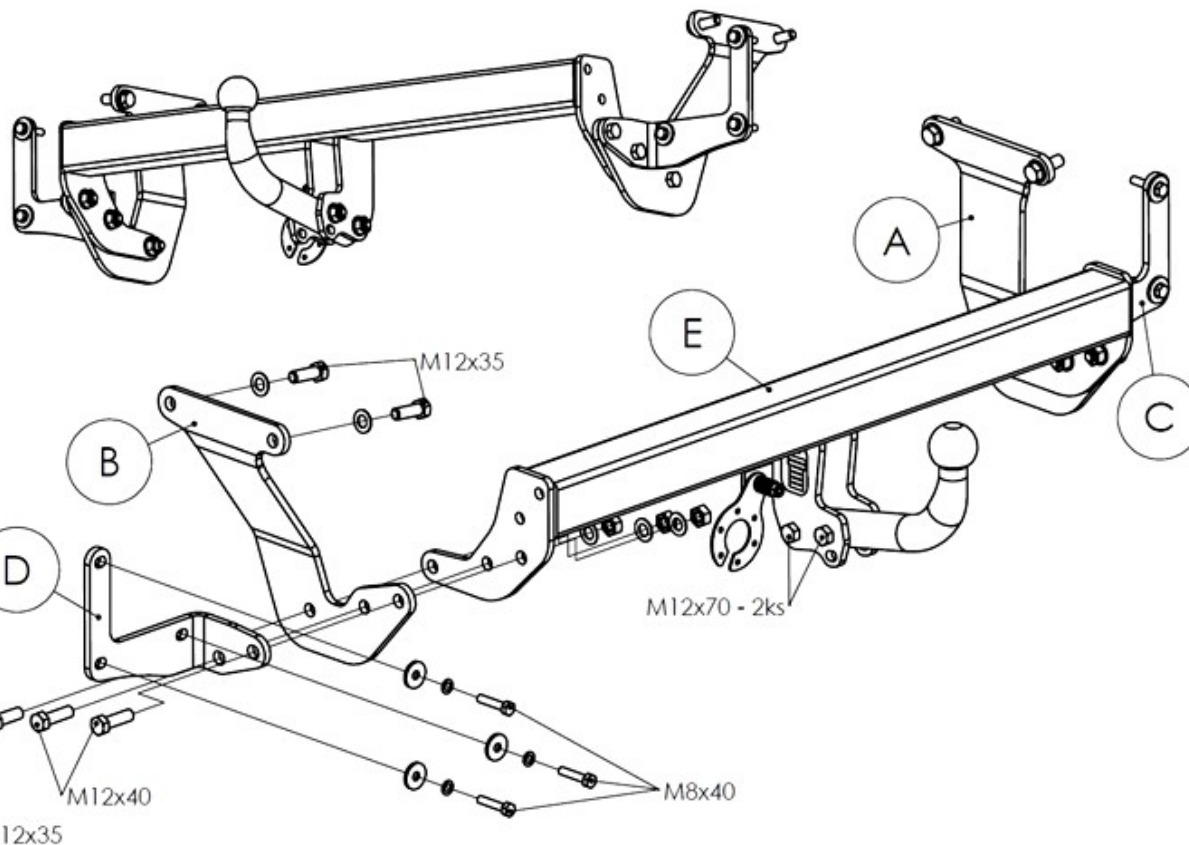

C

M12x19 - 4ks

M12x90 - 2ks

I

AIC 325 12 2

CITROEN JUMPY / DISPATCH / SPACETOURER, PEUGEOT EXPERT / TRAVELLER,
TOYOTA PROACE

Kód: C0725(A,I,C) 28. 10. 2016

A