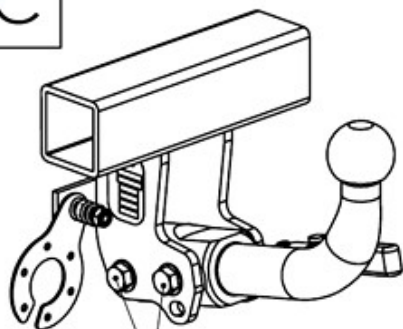

C

M12x19 - 4ks

M12x90 - 2ks

I

AIC 325 12 2

CITROEN JUMPY / DISPATCH / SPACETOURER, PEUGEOT EXPERT / TRAVELLER,
TOYOTA PROACE

Kód: C0725(A,I,C) 28. 10. 2016

A