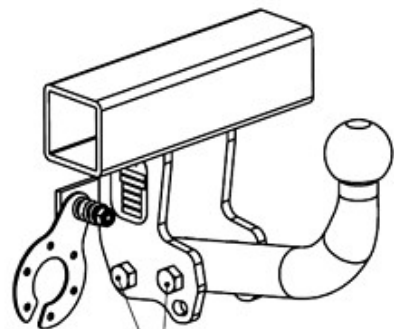

C

M12x19 - 4ks

M12x90 - 2ks

I

AIC 325 12 2

CITROEN JUMPY / DISPATCH / SPACETOURER, PEUGEOT EXPERT / TRAVELLER,
TOYOTA PROACE

Kód: C0725(A,I,C) 28. 10. 2016

A