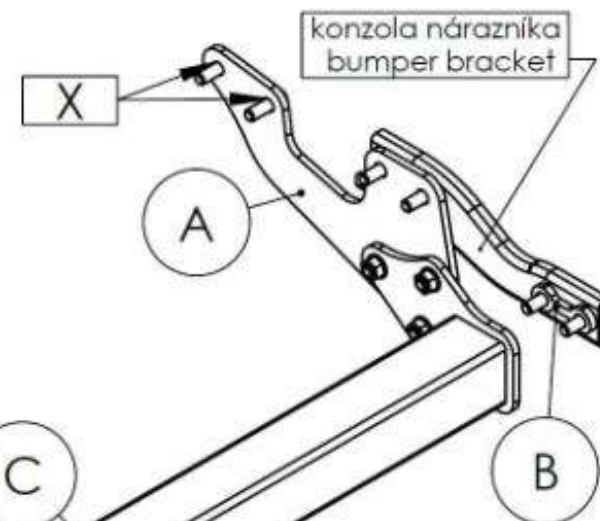

M10x25 - 1ks
 M12x1.25x35 - 12ks
 M12x30 - 6ks
 M12x70 - 2ks (A)
 M12x90 - 2ks (I)
 M12x19 - 4ks (C)

M10 - 1ks
 M12 - 8ks (A, I)
 M12 - 6ks (C)

PP10 - 1ks
 PP12 - 20ks (A, I)
 PP12 - 22ks (C)

C

M12x70 - 2ks

konzola nárazníka bumper bracket

IC 250 0 1

TOYOTA HILUX
 Kód: T0785(I,C) 11. 4. 2021

I

A