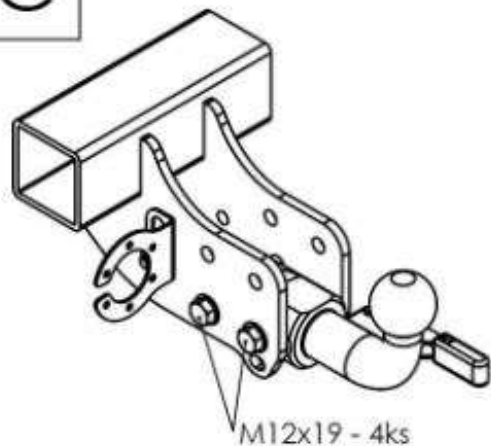

M10x25 - 1ks
 M12x1.25x35 - 12ks
 M12x30 - 6ks
 M12x70 - 2ks (A)
 M12x90 - 2ks (I)
 M12x19 - 4ks (C)

M10 - 1ks
 M12 - 8ks (A, I)
 M12 - 6ks (C)

PP10 - 1ks
 PP12 - 20ks (A, I)
 PP12 - 22ks (C)

C

M12x70 - 2ks

konzola nárazníka bumper bracket

IC 250 0 1

TOYOTA HILUX
 Kód: T0785(I,C) 11. 4. 2021

I

A