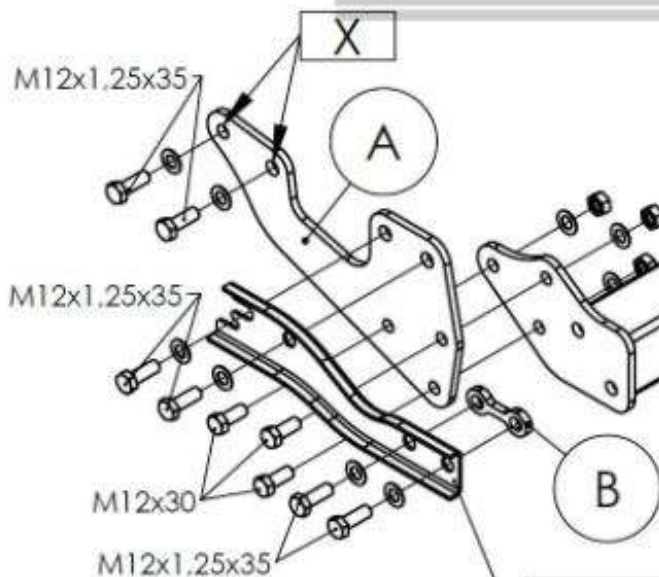

M10x25 - 1ks
 M12x1.25x35 - 12ks
 M12x30 - 6ks
 M12x70 - 2ks (A)
 M12x90 - 2ks (I)
 M12x19 - 4ks (C)

M10 - 1ks
 M12 - 8ks (A, I)
 M12 - 6ks (C)

PP10 - 1ks
 PP12 - 20ks (A, I)
 PP12 - 22ks (C)

C

M12x70 - 2ks

konzola nárazníka bumper bracket

IC 250 0 1

TOYOTA HILUX
 Kód: T0785(I,C) 11. 4. 2021

I

A