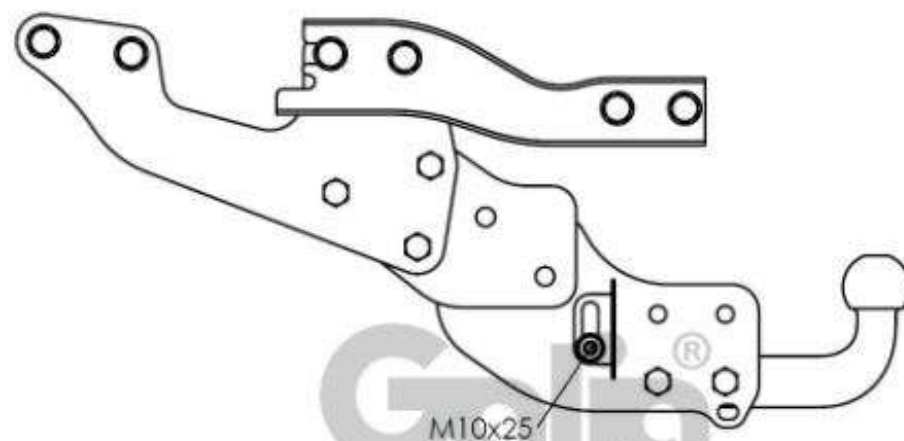

M10x25 - 1ks
 M12x1.25x35 - 12ks
 M12x30 - 6ks
 M12x70 - 2ks (A)
 M12x90 - 2ks (I)
 M12x19 - 4ks (C)

M10 - 1ks
 M12 - 8ks (A, I)
 M12 - 6ks (C)

PP10 - 1ks
 PP12 - 20ks (A, I)
 PP12 - 22ks (C)

C

M12x70 - 2ks

konzola nárazníka bumper bracket

IC 250 0 1

TOYOTA HILUX
 Kód: T0785(I,C) 11. 4. 2021

I

A