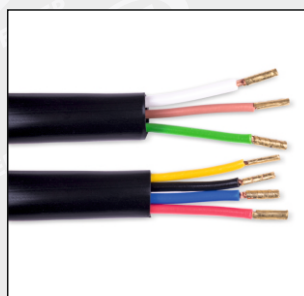

Арт. № 101 020

ЛАДА КАЛИНА
11.2004 –

КОМПЛЕКТ ЭЛЕКТРОПРОВОДКИ ДЛЯ ФАРКОПА С ОРИГИНАЛЬНЫМИ КОЛОДКАМИ

НАЗНАЧЕНИЕ

Предназначен для подключения фаркопа к электрической сети автомобилей ЛАДА КАЛИНА периода выпуска с 11.2004 года по настоящее время. Подключение происходит в "разрыв" задних фонарей с использованием в комплекте колодок, аналогичных колодкам задних фонарей. Применение данного способа подключения исключает вмешательство в электрическую систему автомобиля. Подходит для самостоятельного монтажа. Комплект поставляется в картонной коробке, используется футляр.

СОСТАВ КОМПЛЕКТА:

- жгуты левой и правой стороны с колодками
- семиконтактная розетка (ГОСТ 9200-76)
- подкладка розетки с центральным выводом
- комплект крепежа
- нейлоновые стяжки
- проходные втулки
- инструкция по монтажу

Состав комплекта

Оригинальные колодки

Концевые наконечники

Комплект без футляра
(Арт. № 101 020 К)

УПАКОВКА

АРТИКУЛ	НАИМЕНОВАНИЕ	УПАКОВКА		
		ШТ	СМ	КГ
101 020	Комплект электропроводки для фаркопа с оригинальными колодками ЛАДА КАЛИНА 11.2004- . Футляр	1	23x17x8	0,47
		16	47x35x33	9,0
101 020 К	Комплект электропроводки для фаркопа с оригинальными колодками ЛАДА КАЛИНА 11.2004-	1	23x17x8	0,44
		16	47x35x33	8,7