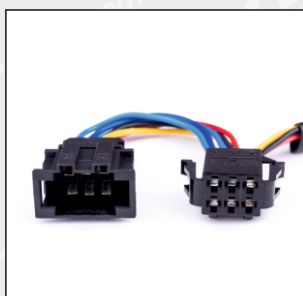

Арт. № 101 020

ЛАДА КАЛИНА
11.2004 –

КОМПЛЕКТ ЭЛЕКТРОПРОВОДКИ ДЛЯ ФАРКОПА С ОРИГИНАЛЬНЫМИ КОЛОДКАМИ

НАЗНАЧЕНИЕ

Предназначен для подключения фаркопа к электрической сети автомобилей ЛАДА КАЛИНА периода выпуска с 11.2004 года по настоящее время. Подключение происходит в "разрыв" задних фонарей с использованием в комплекте колодок, аналогичных колодкам задних фонарей. Применение данного способа подключения исключает вмешательство в электрическую систему автомобиля. Подходит для самостоятельного монтажа. Комплект поставляется в картонной коробке, используется футляр.

СОСТАВ КОМПЛЕКТА:

- жгуты левой и правой стороны с колодками
- семиконтактная розетка (ГОСТ 9200-76)
- подкладка розетки с центральным выводом
- комплект крепежа
- нейлоновые стяжки
- проходные втулки
- инструкция по монтажу

Состав комплекта

Оригинальные колодки

Концевые наконечники

Комплект без футляра
(Арт. № 101 020 К)

УПАКОВКА

АРТИКУЛ	НАИМЕНОВАНИЕ	УПАКОВКА		
		ШТ	СМ	КГ
101 020	Комплект электропроводки для фаркопа с оригинальными колодками ЛАДА КАЛИНА 11.2004- . Футляр	1	23x17x8	0,47
		16	47x35x33	9,0
101 020 К	Комплект электропроводки для фаркопа с оригинальными колодками ЛАДА КАЛИНА 11.2004-	1	23x17x8	0,44
		16	47x35x33	8,7