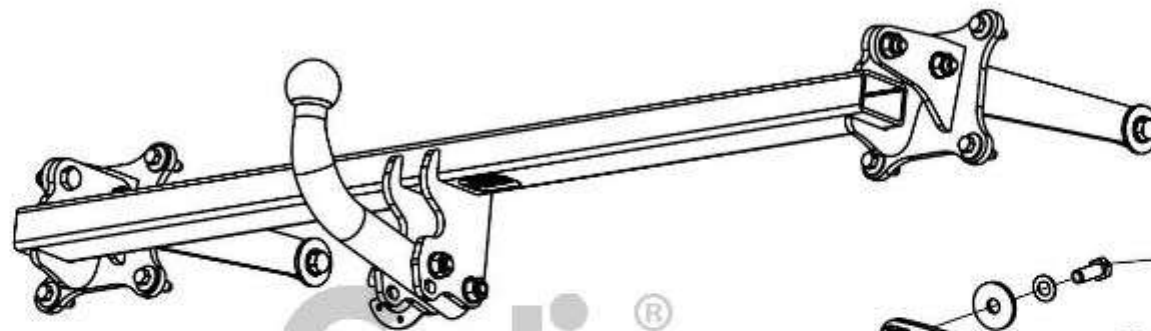

M12x35 - 6ks  
 M12x70 - 2ks (A)  
 M12x90 - 2ks (I)  
 M12x19 - 3ks (C)  
 M12x21 - 1ks (C)

M12 - 6ks (A, I)  
 M12 - 4ks (C)

PP12 - 16ks (A, I)  
 PP12 - 18ks (C)

P12 - 2ks

M10x28 - 8ks  
 ORIGINAL

C

M12x19 - 3ks  
 M12x21 - 1ks

Galio®

A

M12x35

M12x35

M10x28  
 ORIGINAL

M12x90 (10.9)  
 110 Nm!

M12x35

A

M12x35

B

M12x70 - 2ks

M10x28  
 ORIGINAL

AIC 325 12 2

VOLKSWAGEN CADDY  
 Kód: V0905(A,I,C) 20. 2. 2021

A

I