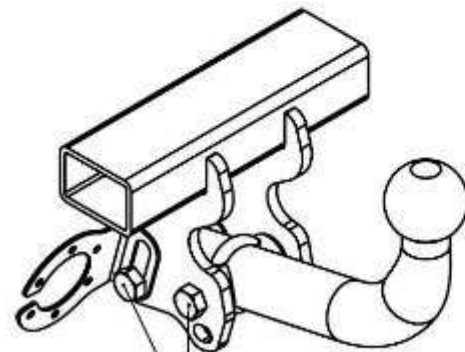

Galio®

A

M12x35

M12x35

M10x28  
 ORIGINAL

M12x90 (10.9)  
 110 Nm!

M12x35

A

M12x35

B

M12x70 - 2ks

M10x28  
 ORIGINAL

AIC 325 12 2

VOLKSWAGEN CADDY  
 Kód: V0905(A,I,C) 20. 2. 2021

A

I