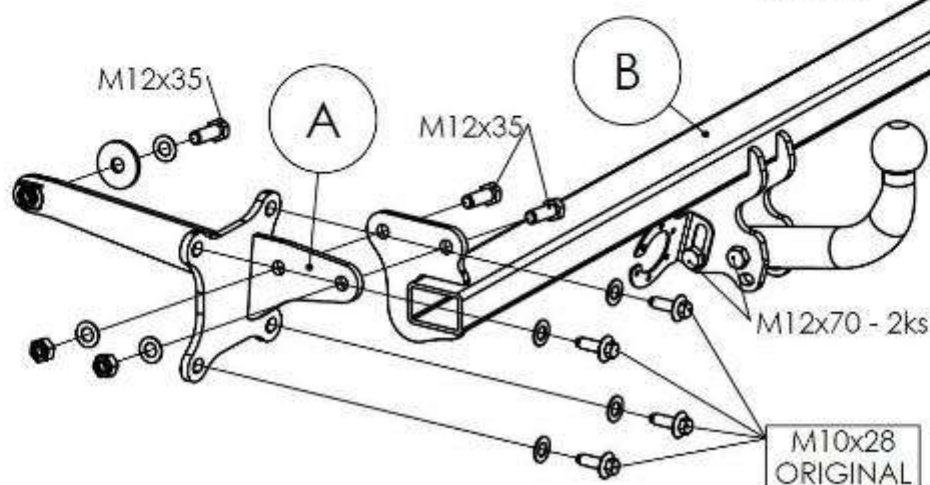

Galio®

A

M12x35

M12x35

M10x28  
 ORIGINAL

M12x90 (10.9)  
 110 Nm!

M12x35

A

M12x35

B

M12x70 - 2ks

M10x28  
 ORIGINAL

AIC 325 12 2

VOLKSWAGEN CADDY  
 Kód: V0905(A,I,C) 20. 2. 2021

A

I