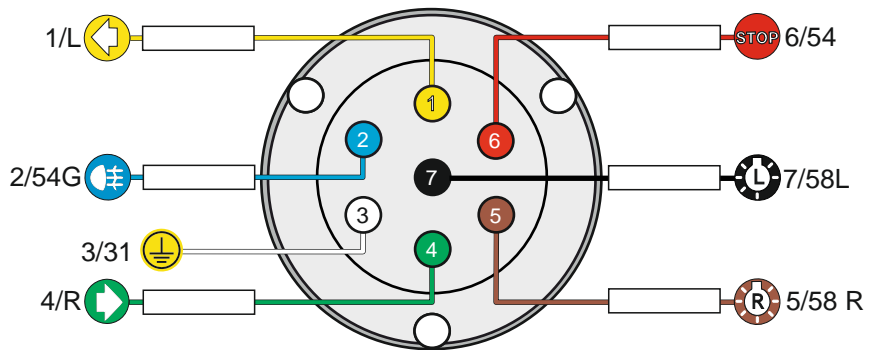

KA CW 71 104 020

7-
(9200-76)

Datsun mi-DO 2015-2020

- 1.
- 2.

3.

!

3x

!

!

() . !

(

)

CODE
CODE ()

9200-76

					STOP	
1/L	2	3/31	4/R	5/58-R	6/54	7/58-L
21W	2x21W		21W	21W	2x21W	21W
				-		

[]