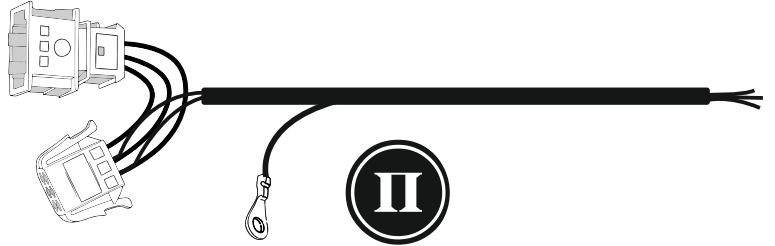

KA CW 71 104 020

7-
(9200-76)

Datsun mi-DO 2015-2020

- 1.
- 2.

3.

!

3x

!

!

() . !

(

)

CODE
CODE ()

9200-76

					STOP	
1/L	2	3/31	4/R	5/58-R	6/54	7/58-L
21W	2x21W		21W	21W	2x21W	21W
				-		

[]