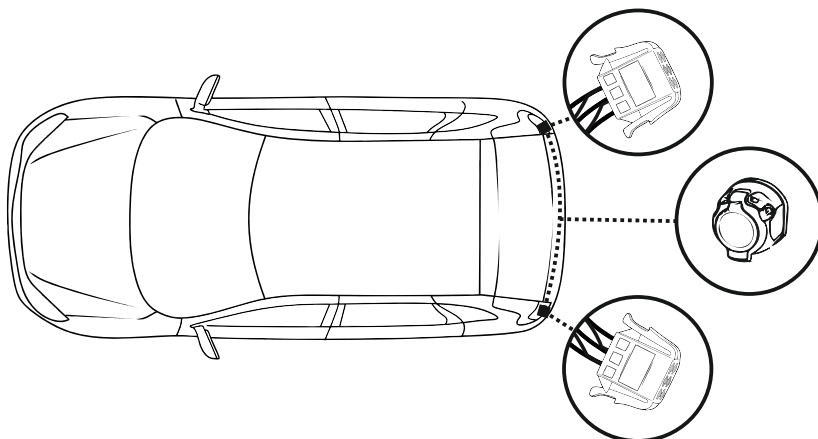

KA CW 71 104 020

7-
(9200-76)

Datsun mi-DO 2015-2020

- 1.
- 2.

3.

!

3x

!

!

() . !

(

)

CODE
CODE ()

9200-76

					STOP	
1/L	2	3/31	4/R	5/58-R	6/54	7/58-L
21W	2x21W		21W	21W	2x21W	21W
				-		

[]