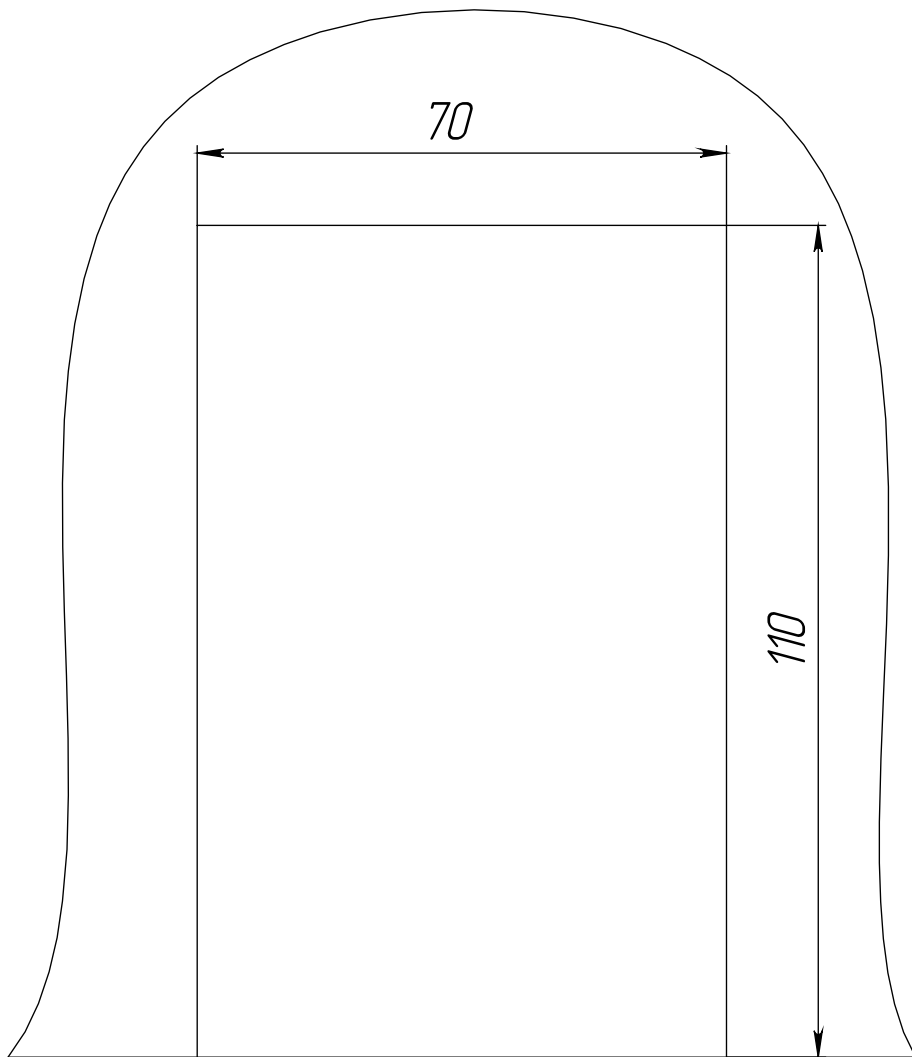

Вырез накладки дмпера

BMW X6 III (G06)

2019 - з. в.

(B207-A)

(1:1)

Вырез накладки дмпера

BMW X6 III (G06)

2019 - з. в.

(B207-A)

(1:1)