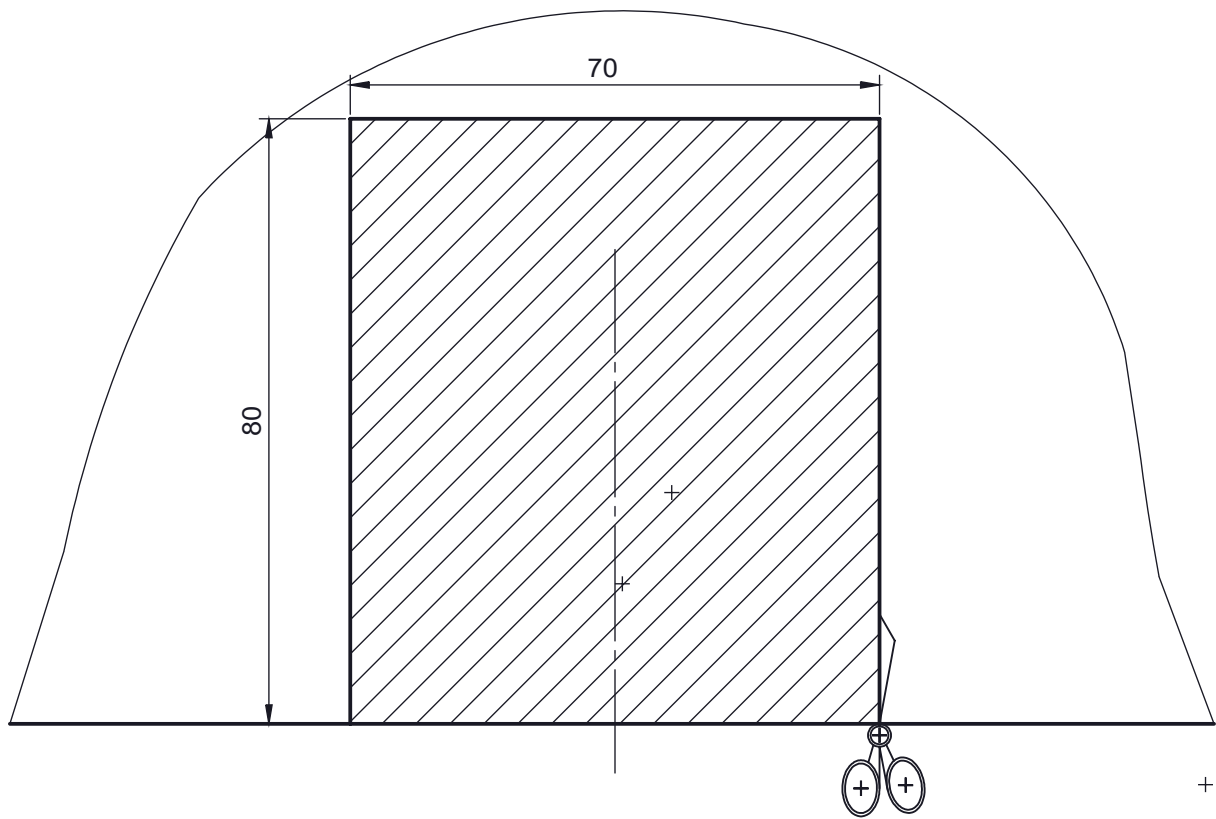

Вырез бампера  
Skoda Octavia 2 (лифтбек) 2008-...г.в.  
(S106-BA) 1:1

Вырез бампера  
Skoda Superb (универсал) 2009-...г.в.  
(S106-BA) 1:1