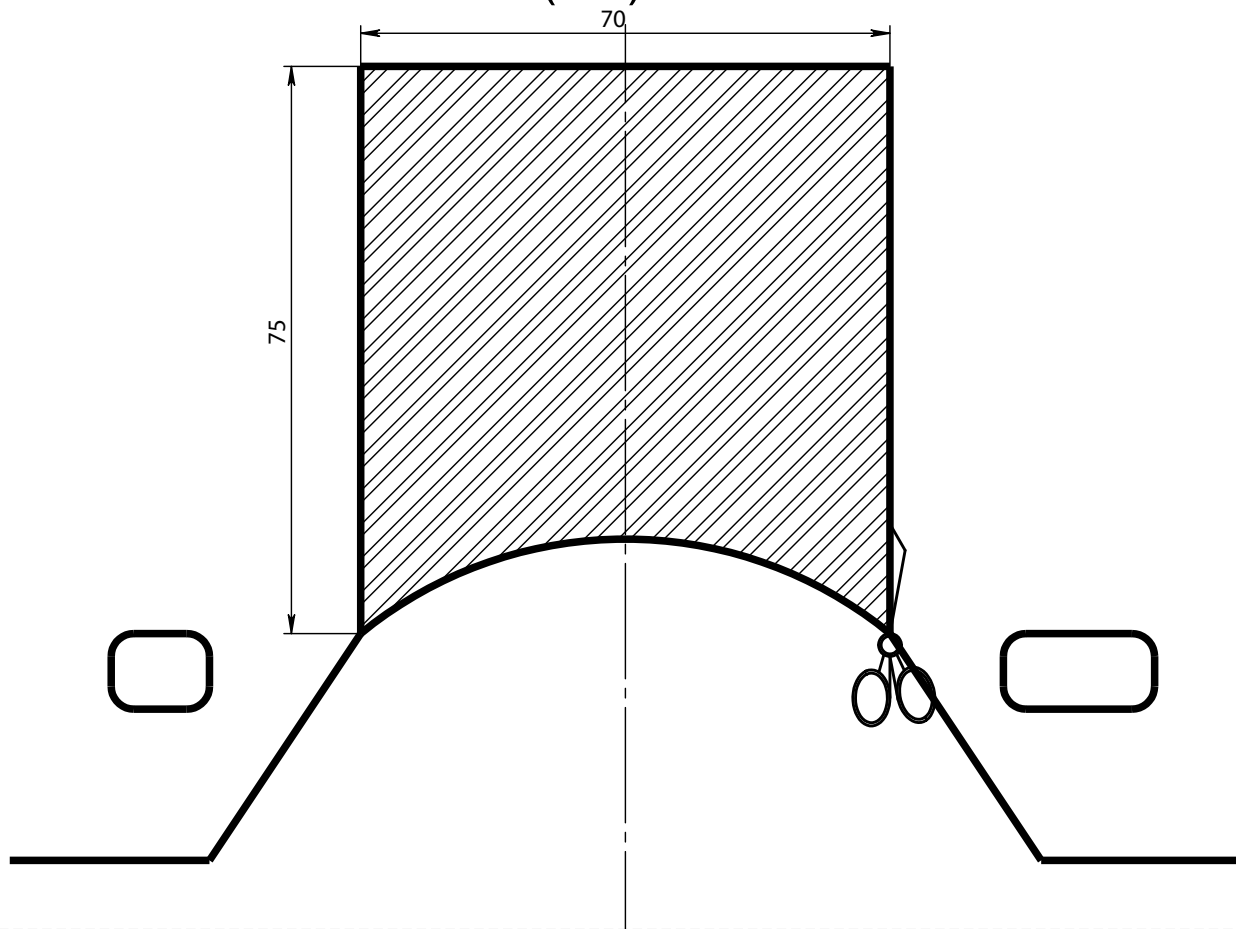

Вырез бампера S301-A  
SUBARU OUTBACK (BP) 2003 - 2009 г.в. 1:1

Вырез бампера S301-A  
SUBARU OUTBACK (BP) 2003 - 2009 г.в. 1:1