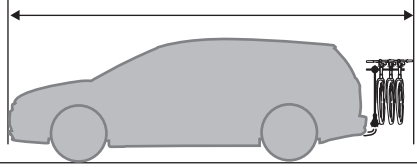

➤ Instructions

Thule HangOn 974

- EN** Tow bar-mounted bike carrier
DE Fahrradträger für die Anhängerkupplung
FR Porte-vélos sur boule d'attelage
NL Fietsdrager voor op de trekhaak
IT Portabici da installare sul gancio da traino
ES Portabicicletas de bola de remolque
PT Suporte para bicicleta para engate
SV Dragkroksmonterad cykelhållare
DK Cykelholder, der er monteret på anhængertræk
NO Hengerfestemonteerte lasteholdere
FI Vetokoukkuun kiinnitettävä polkupyöräteline
ET Haakekonksule paigaldatav jalgrattahoidik
LV Uz piekabes āka uzstādāms velosipēdu turētājs
LT Prie gražūlo tvirtinami dviračių laikikliai
PL Bagażnik rowerowy montowany na haku holowniczym
RU Устанавливаемое на фарколе крепление для велосипедов
UK Багажник для велосипедів, що монтується на буксирній штанзі
BG Багажник за велосипеди, монтиран на теглича
CS Nosič jízdních kol s montáží na tažné zařízení
SK Nosič bicyklov s montážou na ťažné zariadenie
SL Prtljažnik za kolesa za na vlečno kljuko
- HR/BIH** Nosач bicikla koji se postavlja na kuku za vuču
RO Suport pentru bicicletă montat pe bara de tracțiune
HU Vonóhorogra szerelhető kerékpártartó
EL Σχόρα ποδηλάτου κοσμάδιου
TR Çeki demirine bağlanan bisiklet taşıyıcı
HE מנשא אופניים המואב על א הוהרה
AR حامل الدراجة للتثبيت على قضيب القطر
ZH 拖杆安装式托架
JA トウバーマウント型サイクルキャリア
KO 투우바 장착 자전거 캐리어
TH ครงยึดจับจักรยานแบบติดตั้งกับอุปกรณ์ลากพ่วงท้ายรถ

CITY CRASH

Complies with ISO norm

i

D.1

Aluminium
or GGG40

i

35 kg
40 kg
>60 kg

Max 15 Kg
Max 30 kg
Max 45 kg