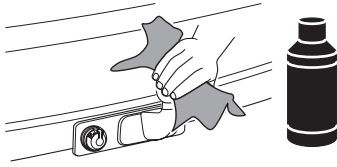

i

D.1

Aluminium
or GGG40