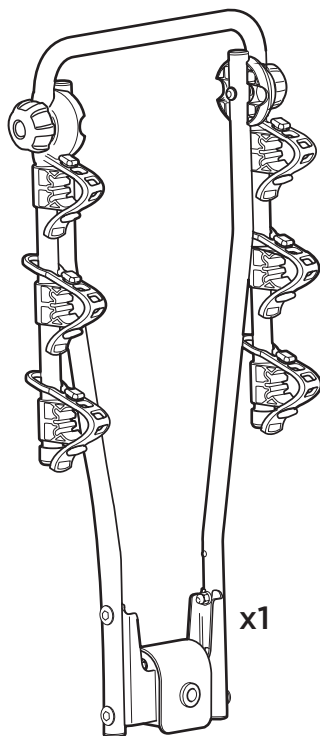

➤ Instructions

Thule HangOn 974

- EN** Tow bar-mounted bike carrier
DE Fahrradträger für die Anhängerkupplung
FR Porte-vélos sur boule d'attelage
NL Fietsdrager voor op de trekhaak
IT Portabici da installare sul gancio da traino
ES Portabicicletas de bola de remolque
PT Suporte para bicicleta para engate
SV Dragkroksmonterad cykelhållare
DK Cykelholder, der er monteret på anhængertræk
NO Hengerfestemonteerte lasteholdere
FI Vetokoukkuun kiinnitettävä polkupyöräteline
ET Haakekonksule paigaldatav jalgrattahoidik
LV Uz piekabes āka uzstādāms velosipēdu turētājs
LT Prie gražūlo tvirtinami dviračių laikikliai
PL Bagażnik rowerowy montowany na haku holowniczym
RU Устанавливаемое на фарколе крепление для велосипедов
UK Багажник для велосипедів, що монтується на буксирній штанзі
BG Багажник за велосипеди, монтиран на теглича
CS Nosič jízdních kol s montáží na tažné zařízení
SK Nosič bicyklov s montážou na ťažné zariadenie
SL Prtljažnik za kolesa za na vlečno kljuko
- HR/BIH** Nosач bicikla koji se postavlja na kuku za vuču
RO Suport pentru bicicletă montat pe bara de tracțiune
HU Vonóhorogra szerelhető kerékpártartó
EL Σχόρα ποδηλάτου κοσμάδιου
TR Çeki demirine bağlanan bisiklet taşıyıcı
HE מנשא אופניים המואב על א הוהרה
AR حامل الدراجة للتثبيت على قضيب القطر
ZH 拖杆安装式托架
JA トウバーマウント型サイクルキャリア
KO 투우바 장착 자전거 캐리어
TH ครงยึดจับจักรยานแบบติดตั้งกับอุปกรณ์ลากพ่วงท้ายรถ

CITY CRASH

Complies with ISO norm

i

D.1

Aluminium
or GGG40

i

35 kg
40 kg
>60 kg

Max 15 Kg
Max 30 kg
Max 45 kg