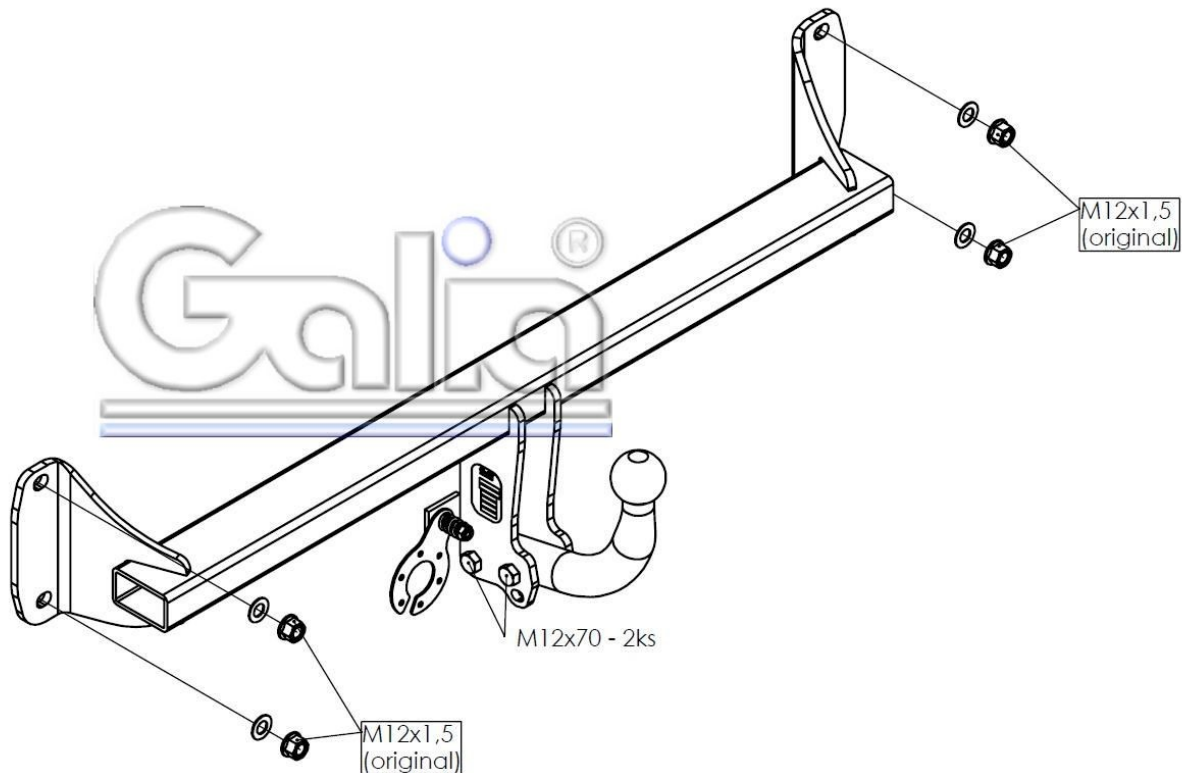

M8x40 - 1ks  
 M12x70 - 2ks (A)  
 M12x90 - 2ks (I)  
 M12x19 - 4ks (C)

SM8 - 1ks

M12 - 2ks (A, I)

M12x1,5 - 4ks  
 (pôvodné)  
 (original)

P8 - 1ks

PP12 - 6ks (A, I)  
 PP12 - 8ks (C)

PR14x25 - 1ks

C

M12x19 - 4ks

M12x90 - 2ks

I

AIC 325 12 3

BMW 2 GRAN TOURER, BMW 2 ACTIVE TOURER, BMW X1  
 Kód: B0235(A,I,C) 4. 9. 2016

A