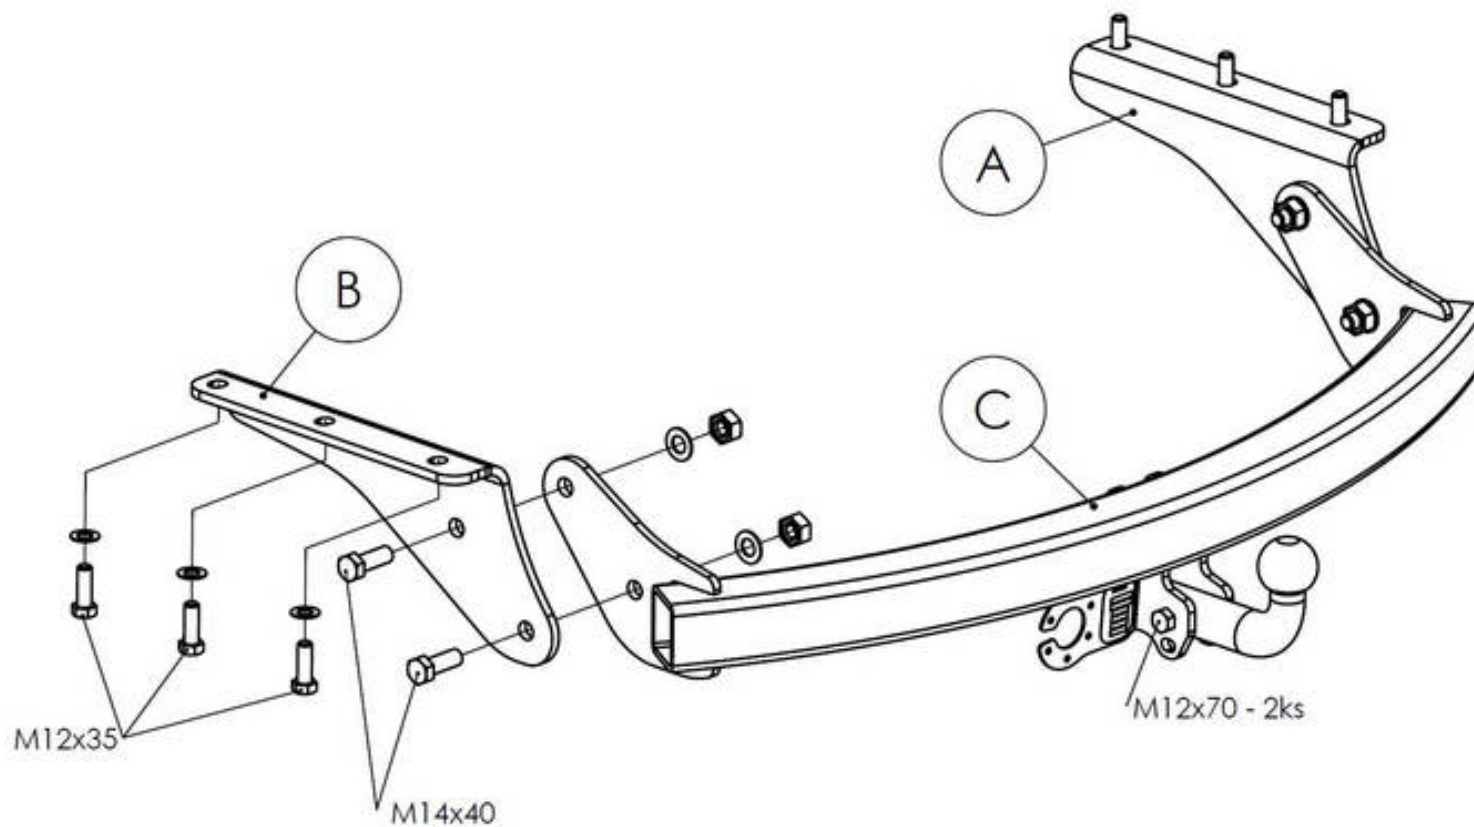

M12x35 - 6ks  
 M14x40 - 4ks  
 M12x70 - 2ks (A)  
 M12x90 - 2ks (I,C)  
 M12x19 - 3ks (C)  
 M12x21 - 1ks (C)

M12 - 2ks (A, I)  
 M14 - 4ks

PP12 - 8ks (A, I)  
 PP12 - 10ks (C)  
 PP14 - 4ks

C

M12x19 - 3ks  
 M12x21 - 1ks

M12x90 - 2ks

I

AIC 250 0 1

JEEP CHEROKEE, DODGE NITRO  
 Kód: J0095(A,I,C) 9. 4. 2013

A