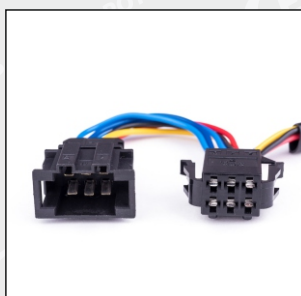

Арт. № 101 030

ЛАДА ГРАНТА
2011 –

КОМПЛЕКТ ЭЛЕКТРОПРОВОДКИ ДЛЯ ФАРКОПА С ОРИГИНАЛЬНЫМИ КОЛОДКАМИ

НАЗНАЧЕНИЕ

Предназначен для подключения фаркопа к электрической сети автомобилей ЛАДА ГРАНТА периода выпуска с 2011 года по настоящее время. Подключение происходит в "разрыв" задних фонарей с использованием в комплекте колодок, аналогичных колодкам задних фонарей. Применение данного способа подключения исключает вмешательство в электрическую систему автомобиля. Подходит для самостоятельного монтажа. Комплект поставляется в картонной коробке, используется футляр.

СОСТАВ КОМПЛЕКТА:

- жгуты левой и правой стороны с колодками
- семиконтактная розетка (ГОСТ 9200-76)
- подкладка розетки с центральным выводом
- комплект крепежа
- нейлоновые стяжки
- проходные втулки
- инструкция по монтажу

Состав комплекта

Оригинальные колодки

Концевые наконечники

Комплект без футляра
(Арт. № 101 030 К)

УПАКОВКА

АРТИКУЛ	НАИМЕНОВАНИЕ	УПАКОВКА		
		ШТ	СМ	КГ
101 030	Комплект электропроводки для фаркопа с оригинальными колодками ЛАДА ГРАНТА 2011- . Футляр	1	23x17x8	0,47
		16	47x35x33	9,0
101 030 К	Комплект электропроводки для фаркопа с оригинальными колодками ЛАДА ГРАНТА 2011-	1	23x17x8	0,44
		16	47x35x33	8,7