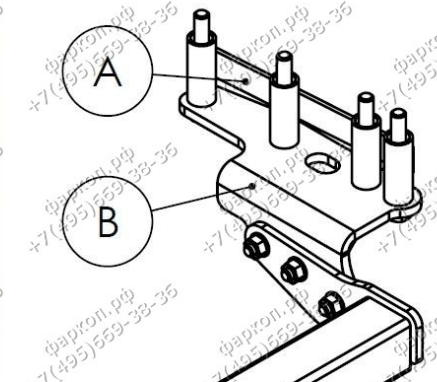

M12x35 - 6ks
 M14x110 - 8ks
 M12x70 - 2ks (A)
 M12x90 - 2ks (I)
 M12x19 - 3ks (C)
 M12x21 - 1ks (C)

M12 - 8ks (A, I)
 M12 - 6ks (C)

PP12 - 8ks (A, I)
 PP12 - 10ks (C)
 PP14 - 8ks

C

M12x19 - 3ks
 M12x21 - 1ks

A

B

M12x90 (10.9) - 2ks
 110 Nm!

I

IC 325 0 1

LAND ROVER DISCOVERY SPORT
 Kód: R1045(A, I, C) 25. 3. 2021

A