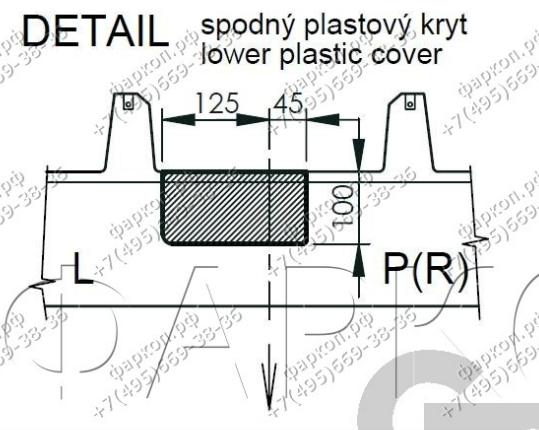

M12x35 - 6ks
 M14x110 - 8ks
 M12x70 - 2ks (A)
 M12x90 - 2ks (I)
 M12x19 - 3ks (C)
 M12x21 - 1ks (C)

M12 - 8ks (A, I)
 M12 - 6ks (C)

PP12 - 8ks (A, I)
 PP12 - 10ks (C)
 PP14 - 8ks

C

M12x19 - 3ks
 M12x21 - 1ks

A

B

M12x90 (10.9) - 2ks
 110 Nm!

I

IC 325 0 1

LAND ROVER DISCOVERY SPORT
 Kód: R1045(A, I, C) 25. 3. 2021

A