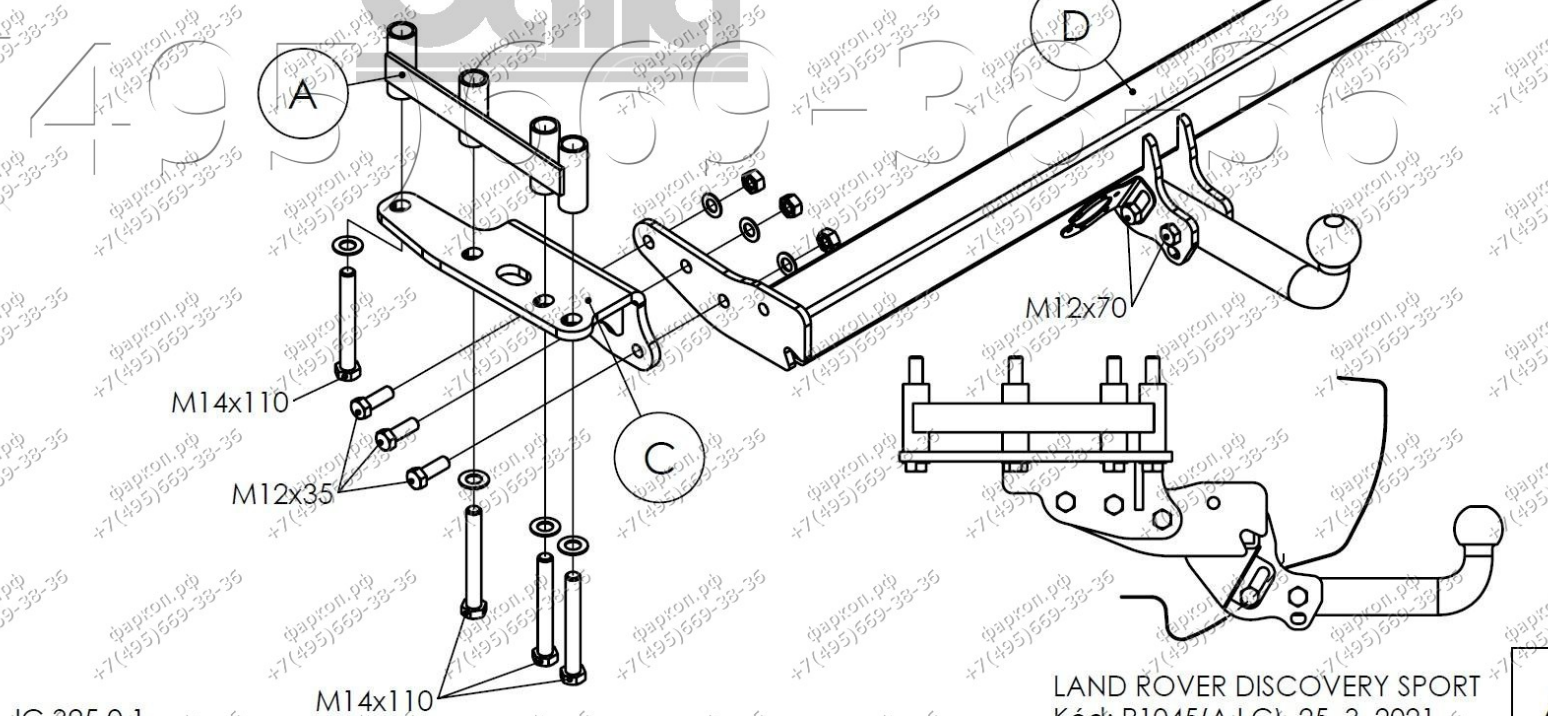

M12x35 - 6ks
 M14x110 - 8ks
 M12x70 - 2ks (A)
 M12x90 - 2ks (I)
 M12x19 - 3ks (C)
 M12x21 - 1ks (C)

M12 - 8ks (A, I)
 M12 - 6ks (C)

PP12 - 8ks (A, I)
 PP12 - 10ks (C)
 PP14 - 8ks

C

M12x19 - 3ks
 M12x21 - 1ks

A

B

M12x90 (10.9) - 2ks
 110 Nm!

I

IC 325 0 1

LAND ROVER DISCOVERY SPORT
 Kód: R1045(A, I, C) 25. 3. 2021

A