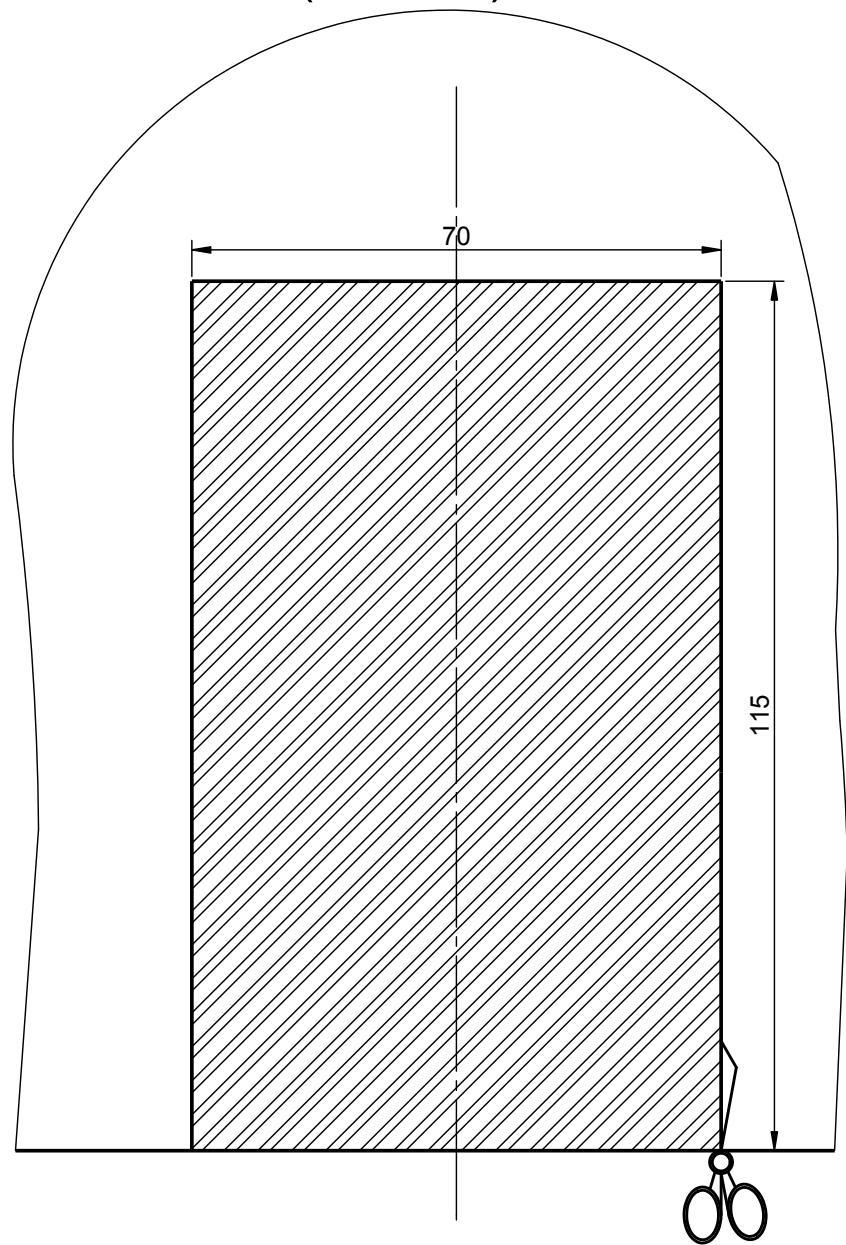

Вырез бампера  
OPEL МОККА 2012 -...г.в.  
(O116-A) 1:1

Вырез бампера  
OPEL МОККА 2012 -...г.в.  
(O116-A) 1:1