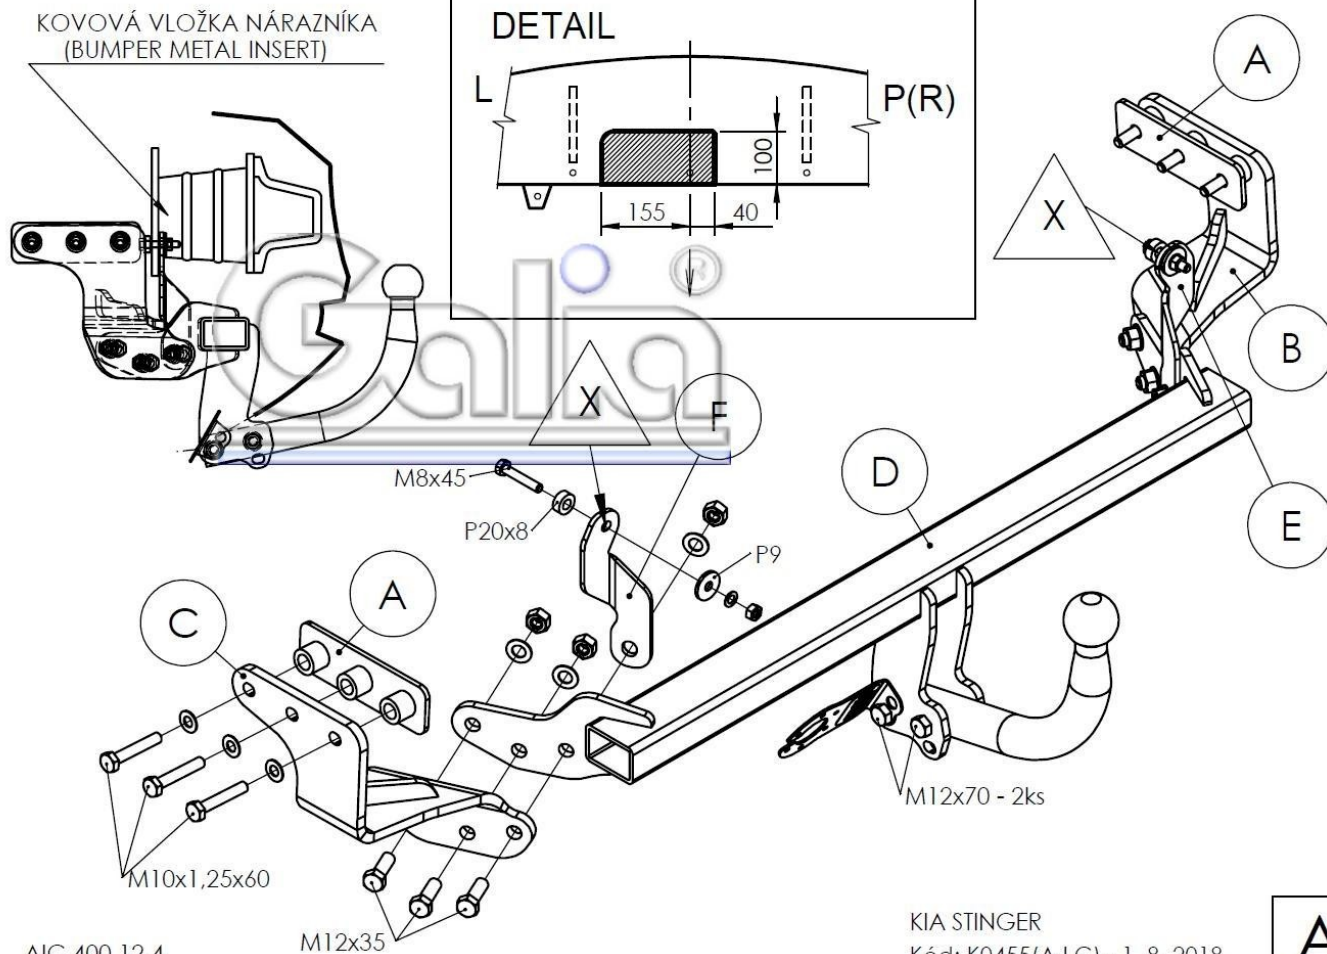

P9 - 2ks

P20x8 - 2ks

C

M12x19 - 3ks
 M12x21 - 1ks

M12x90 (10.9) - 2ks
 110 Nm!

I

KOVOVÁ VLOŽKA NÁRAZNÍKA
 (BUMPER METAL INSERT)

DETAIL

AIC 400 12 4

M12x35

KIA STINGER

Kód: K0455(A,I,C) - 1. 8. 2018

A