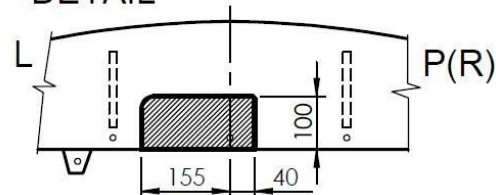

P9 - 2ks

P20x8 - 2ks

C

M12x19 - 3ks
 M12x21 - 1ks

M12x90 (10.9) - 2ks
 110 Nm!

I

KOVOVÁ VLOŽKA NÁRAZNÍKA
 (BUMPER METAL INSERT)

DETAIL