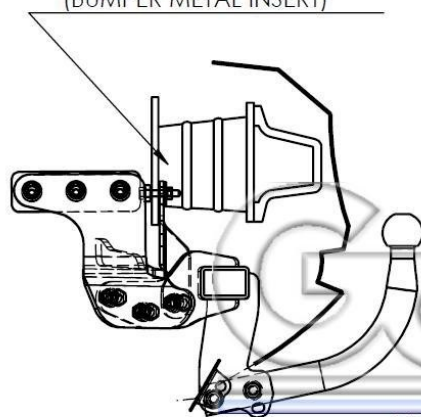

P9 - 2ks

P20x8 - 2ks

C

M12x19 - 3ks
 M12x21 - 1ks

M12x90 (10.9) - 2ks
 110 Nm!

I

KOVOVÁ VLOŽKA NÁRAZNÍKA
 (BUMPER METAL INSERT)

DETAIL