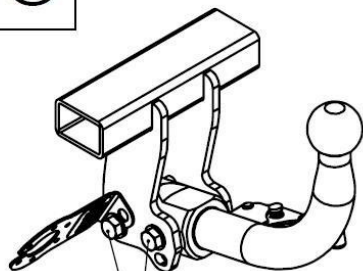

M8x45 - 2ks
 M10x1,25x60 - 6ks
 M12x35 - 6ks
 M12x70 - 2ks (A)
 M12x90 - 2ks (I)
 M12x19 - 3ks (C)
 M12x19 - 1ks (C)

M8 - 2ks
 M12 - 8ks (A, I)
 M12 - 6ks (C)

PP8 - 2ks
 PP10 - 6ks
 PP12 - 8ks (A, I)
 PP12 - 10ks (C)

P9 - 2ks

P20x8 - 2ks

C

M12x19 - 3ks
 M12x21 - 1ks

M12x90 (10.9) - 2ks
 110 Nm!

I

KOVOVÁ VLOŽKA NÁRAZNÍKA
 (BUMPER METAL INSERT)

DETAIL