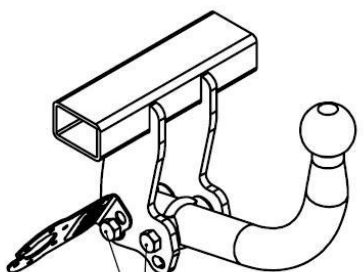

P9 - 2ks

P20x8 - 2ks

C

M12x19 - 3ks
 M12x21 - 1ks

M12x90 (10.9) - 2ks
 110 Nm!

I

KOVOVÁ VLOŽKA NÁRAZNÍKA
 (BUMPER METAL INSERT)

DETAIL