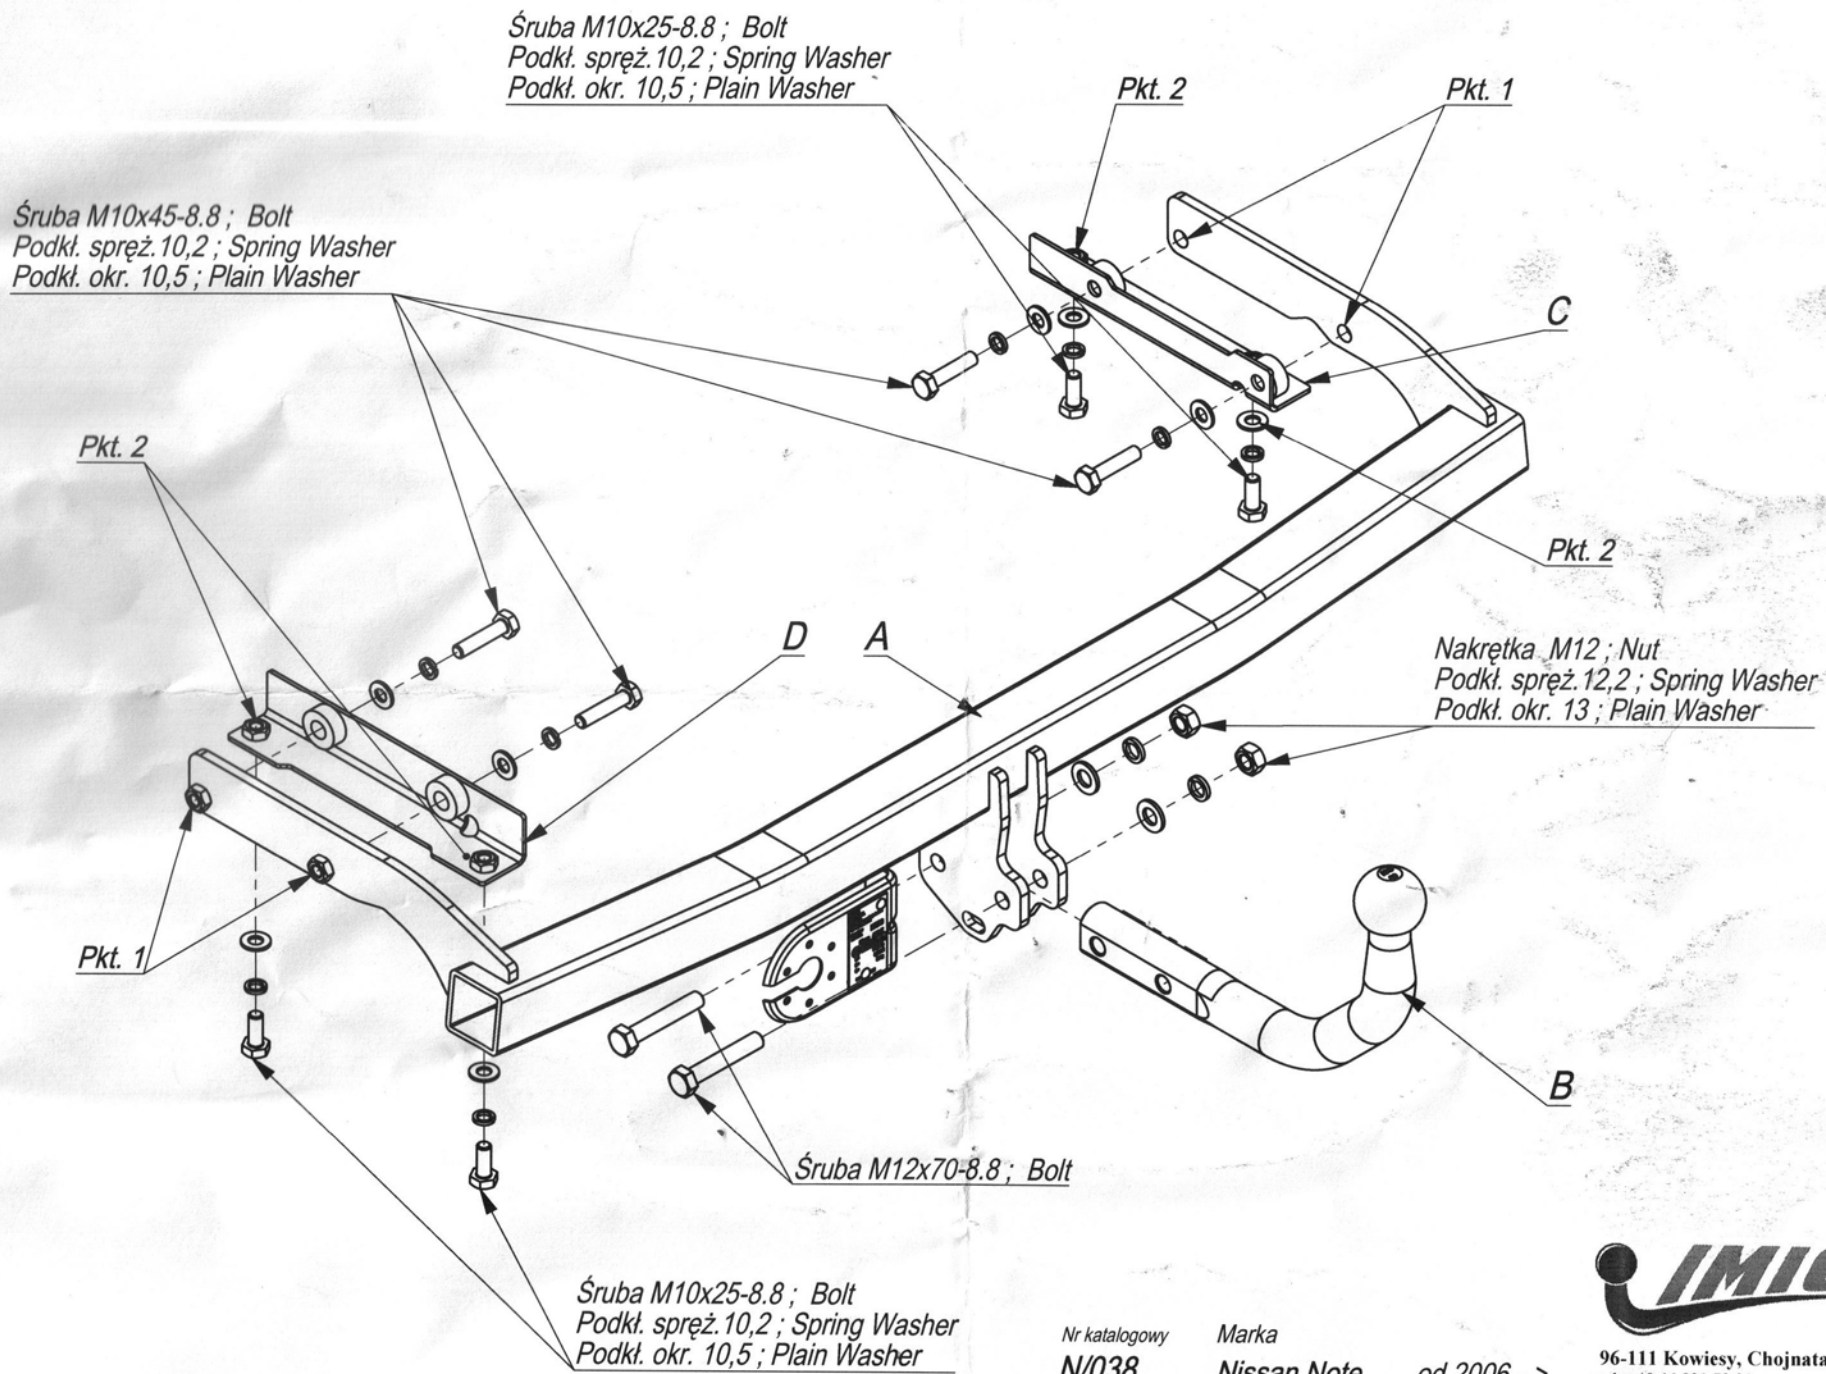

Nr katalogowy
N/038

Marka
Nissan Note

od 2006 - >

MIOLA
HAKPOL

96-111 Kowiesy, Chojnata 23 A
tel. +48 46 831 73 31