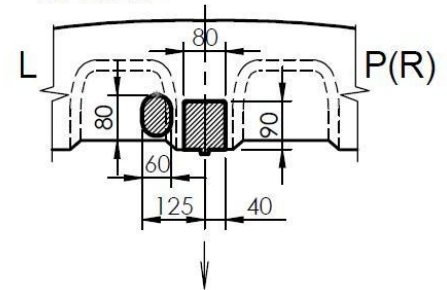

M10x45 - 8ks ORIGINAL (X)

M10x25 - 1ks
M10x50 - 2ks
M12x35 - 18ks
M12x70 - 2ks (A)
M12x90 - 2ks (I)
M12x19 - 3ks (C)
M12x21 - 1ks (C)

M10 - 1ks
M12 - 14ks (A, I)
M12 - 12ks (C)

PP10 - 3ks
PP12 - 14ks (A, I)
PP12 - 16ks (C)

P11 - 2ks

C

M12x19 - 4ks

DETAIL

M12x90 (10.9) - 2ks
110 Nm!

I

IC 325 -12 1

LAND ROVER RANGE ROVER SPORT
Kód: R1015(A,I,C) 5. 6. 2019