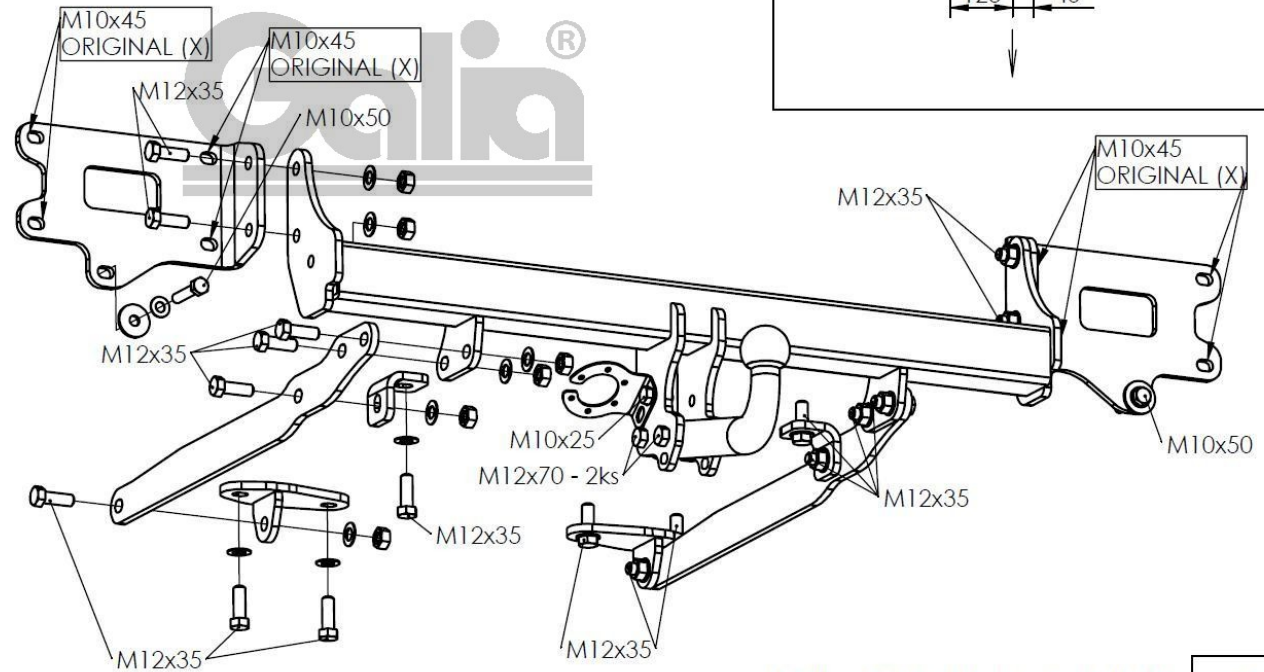

P11 - 2ks

C

M12x19 - 4ks

DETAIL

M12x90 (10.9) - 2ks
110 Nm!

I

IC 325 -12 1

LAND ROVER RANGE ROVER SPORT
Kód: R1015(A,I,C) 5. 6. 2019