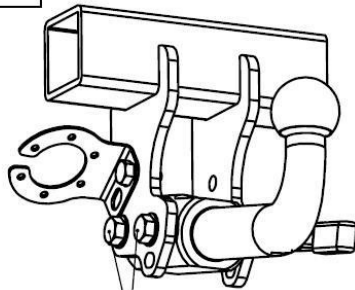

P11 - 2ks

C

M12x19 - 4ks

DETAIL

M12x90 (10.9) - 2ks
110 Nm!

I

IC 325 -12 1

LAND ROVER RANGE ROVER SPORT
Kód: R1015(A,I,C) 5. 6. 2019