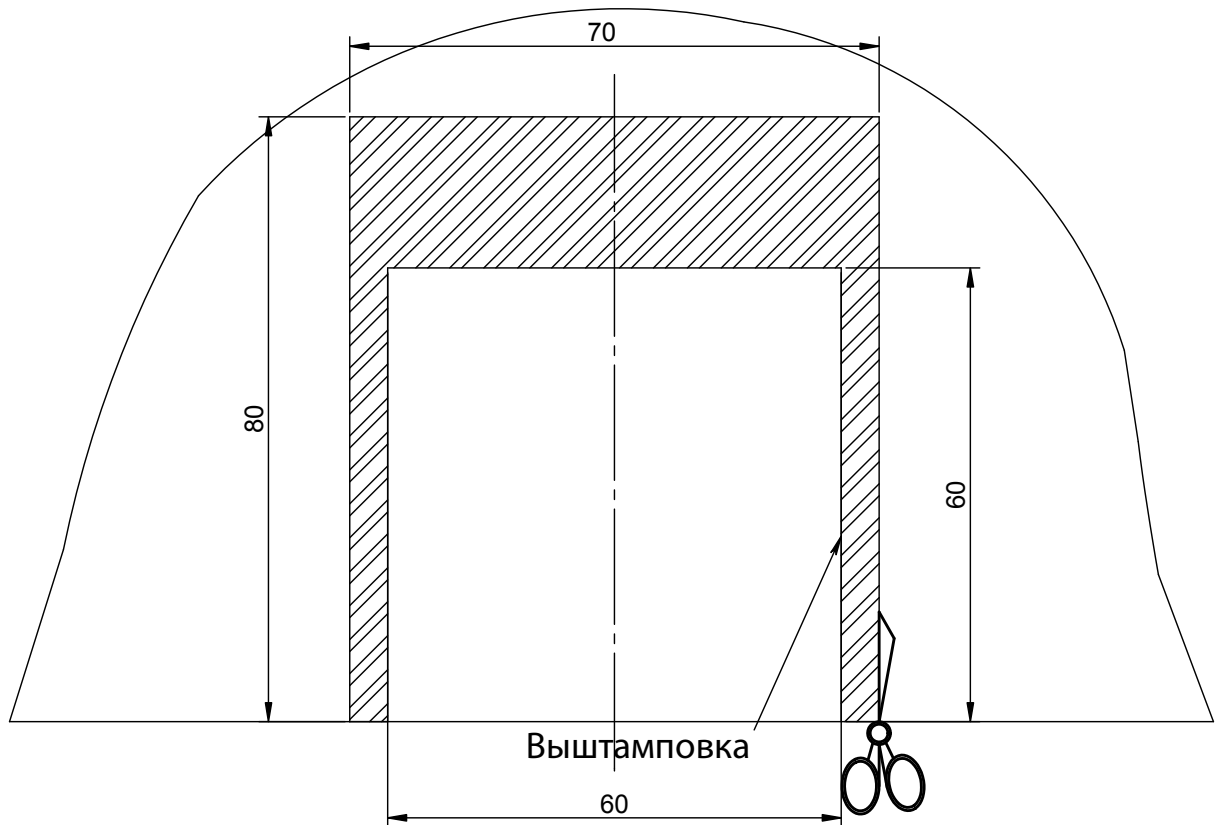

Вырез бампера
KIA CEE'D (хетчбек) 2007 - ... г.в.
(K110-A)

1:1

Вырез бампера
KIA CEE'D (хетчбек) 2007 - ... г.в.
(K110-A)

1:1