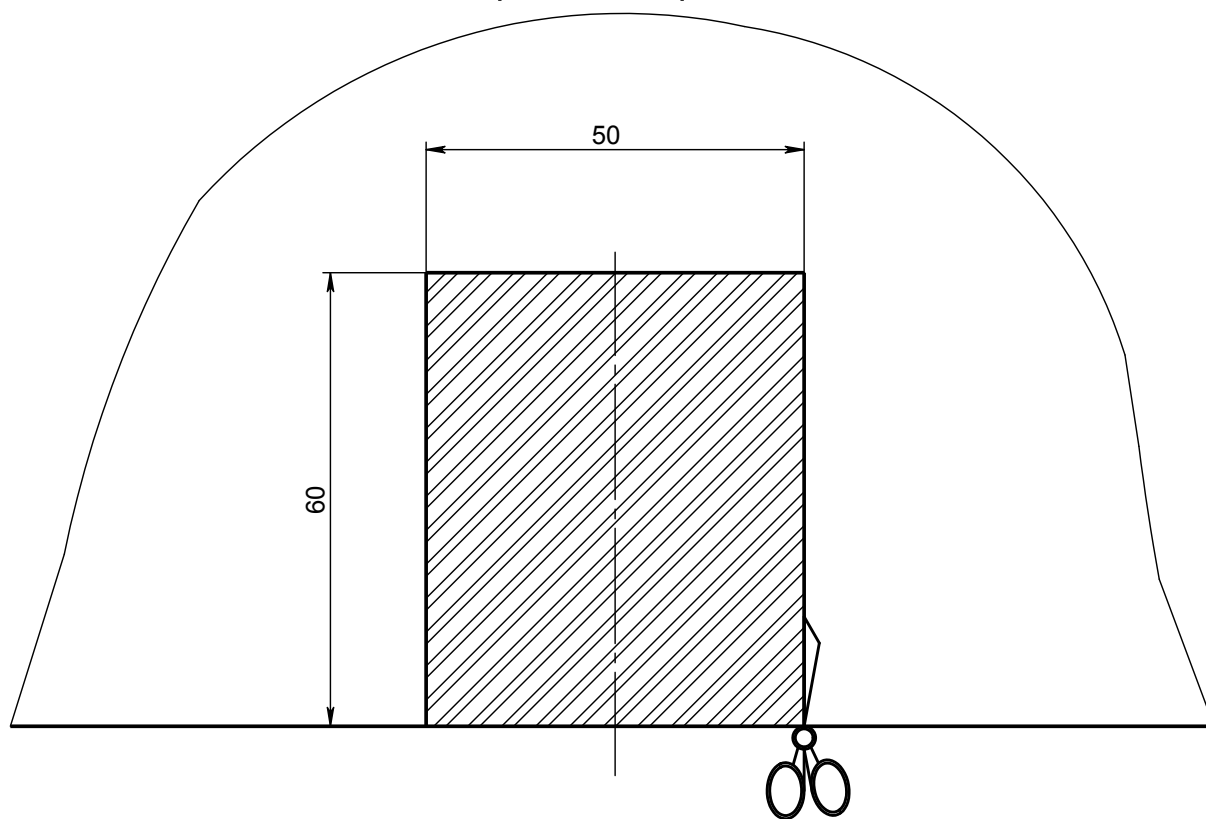

Вырез бампера
SUBARU FORESTER 2008 - 2013 г.в.
(S306-A) 1:1

Вырез бампера
SUBARU FORESTER 2008 - 2013 г.в.
(S306-A) 1:1