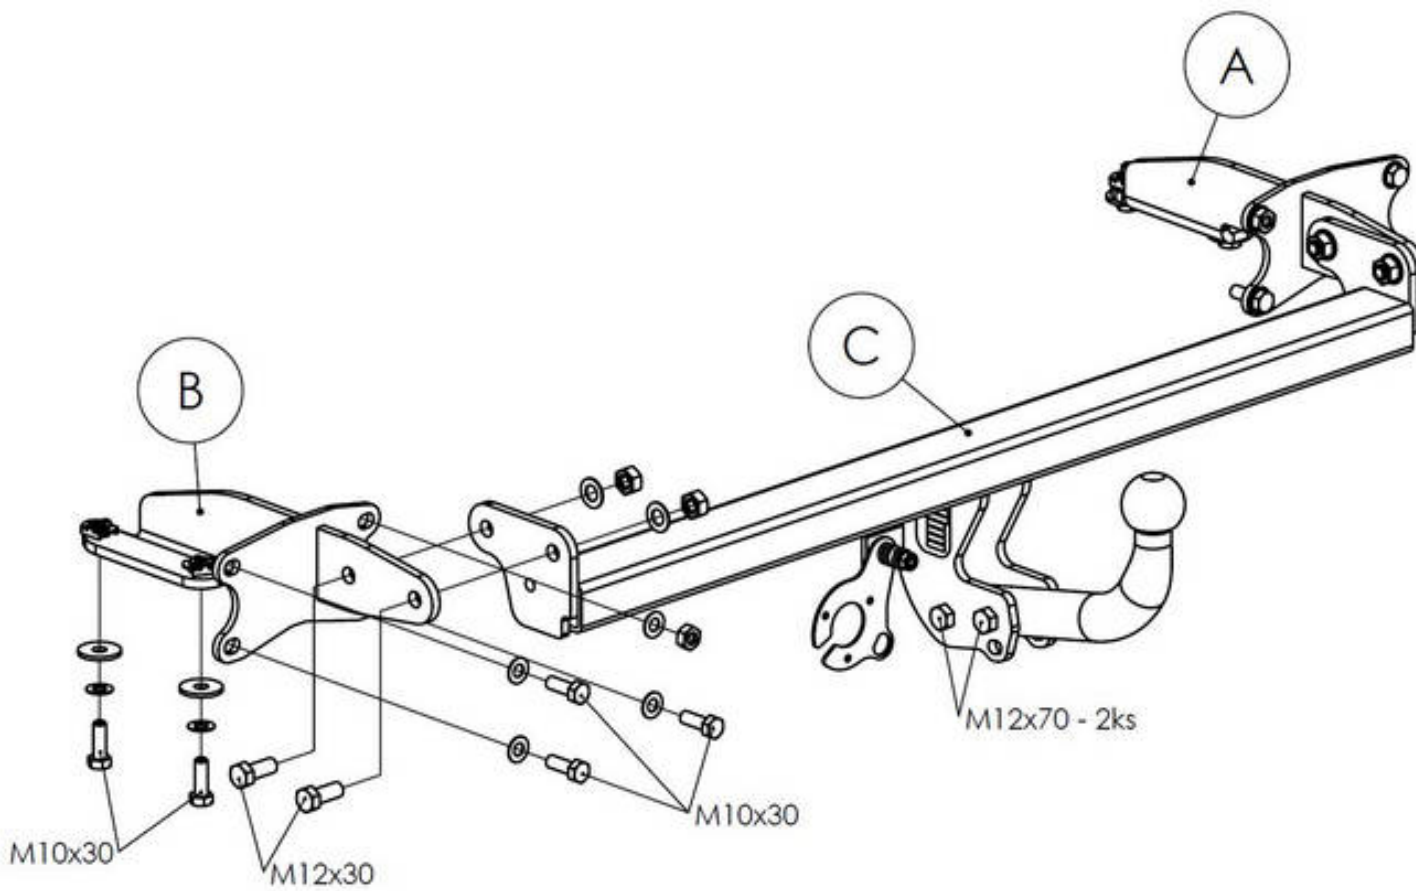

M8x40 - 1ks
 M10x30 - 10ks
 M12x30 - 4ks
 M12x70 - 2ks (A)
 M12x90 - 2ks (I)
 M12x19 - 4ks (C)

MS8 - 1ks

M10 - 2ks
 M12 - 6ks (A, I)
 M12 - 4ks (C)

P11 - 4ks

P8 - 1ks
 PP10 - 12ks
 PP12 - 6ks (A, I)
 PP12 - 8ks (C)

PR14 - 1ks

C

I

AIC 325 12 2

OPEL MERIVA
 Kód: O0645(A,I,C) - 4. 6. 2013

A