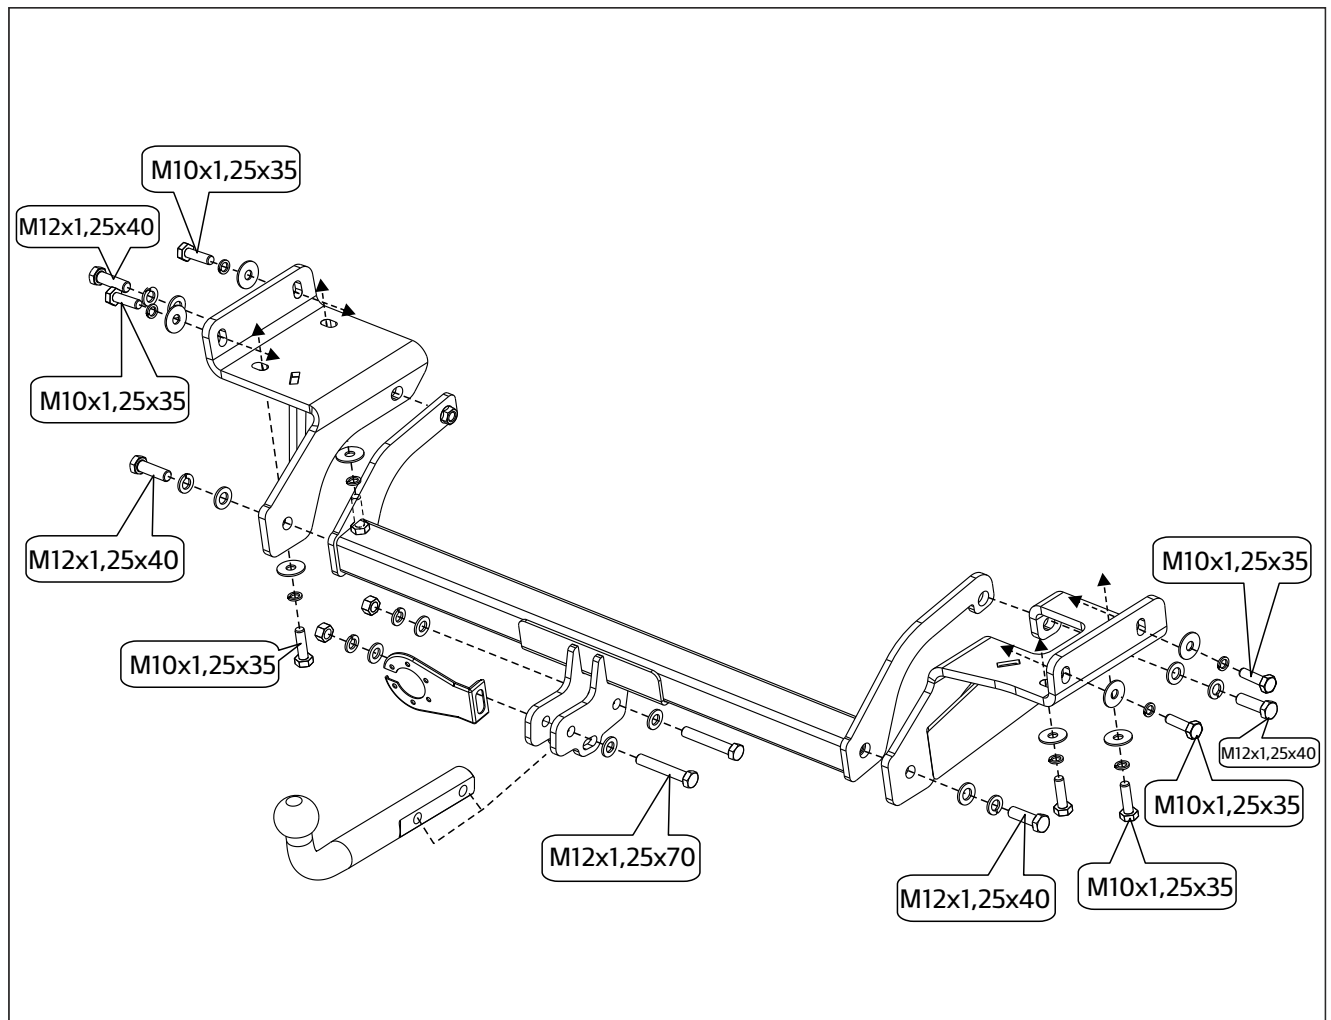

МЕТАЛЛОПРОДУКЦИЯ

Наименование продукта:
Фаркоп несъемный

Номер детали:
10.3662.12/11.3662.12

Инструкция по установке

Номер детали:
10.3662.12/11.3662.12

06/16

МЕТАЛЛОПРОДУКЦИЈА

Номер детали:

10.3662.12/11.3662.12

Модель автомобиля: Kia Sportage	Год выпуска автомобиля: 2016-
Допустимая полная масса прицепа: 2500 kg	Вертикальная нагрузка на шар: 100 kg
Вес нетто: 18,32 kg	

МЕТАЛЛОПРОДУКЦИЈА

Номер детали:

10.3662.12/11.3662.12

A  x1	B  x1	C  x1	D  x1	E  x1
F1  M10x1,25x35 x8	F2  M12x1,25x40 x4	F3  M12x1,25x70 x2	H  M12x1,25 x2	I1  Ø10G x8
I2  Ø12G x6	J  Ø10 x8	K  Ø12 x8		

RU

Прежде чем начать установку, прочитайте данную инструкцию. Гарантия на продукцию предоставляется только в случае установки официальным дилером KIA.

3

Номер детали:
10.3662.12/11.3662.12

Страница
04