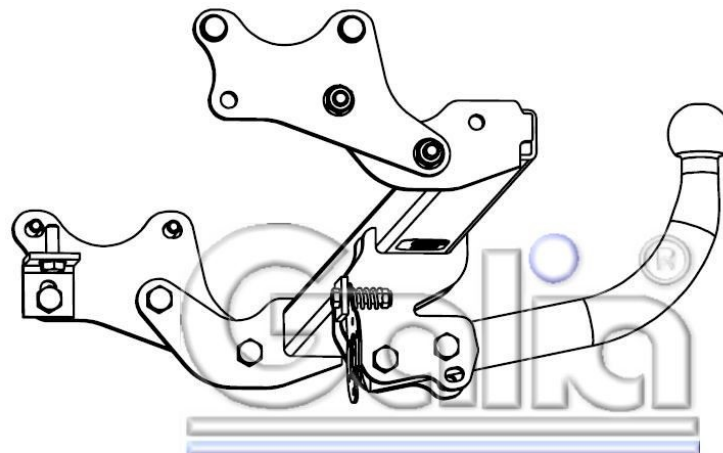

M8x40 - 1ks

M10x1,25x30 - 6ks
M12x35 - 5ks
M12x70 - 2ks (A)
M12x90 - 2ks (I)
M12x19 - 4ks (C)

PM8 - 1ks

M12 - 7ks (A, I)
M12 - 5ks (C)

P8 - 1ks

PP10 - 6ks
PP12 - 7ks (A, I)
PP12 - 9ks (C)

PR14-25 - 1ks

C

M12x19 - 4ks

M12x35

M10x1,25x30

M12x35

M12x90 - 2ks

M12x35

M10x1,25x30

M10x1,25x30

M12x70 - 2ks

I

IC 400 12 3

KIA SOUL
Kód: K0415(A,I,C) 13. 6. 2017

A