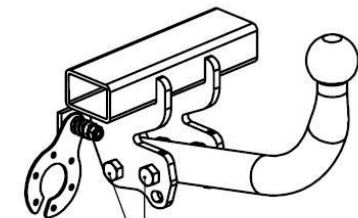

M8x40 - 1ks

M10x1,25x30 - 6ks
M12x35 - 5ks
M12x70 - 2ks (A)
M12x90 - 2ks (I)
M12x19 - 4ks (C)

PM8 - 1ks

M12 - 7ks (A, I)
M12 - 5ks (C)

P8 - 1ks

PP10 - 6ks
PP12 - 7ks (A, I)
PP12 - 9ks (C)

PR14-25 - 1ks

C

M12x19 - 4ks

M12x35

M10x1,25x30

M12x35

M12x90 - 2ks

M12x35

M10x1,25x30

M10x1,25x30

M12x70 - 2ks

I

IC 400 12 3

KIA SOUL
Kód: K0415(A,I,C) 13. 6. 2017

A