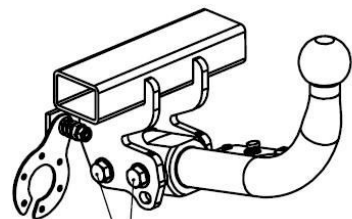

M8x40 - 1ks

M10x1,25x30 - 6ks
M12x35 - 5ks
M12x70 - 2ks (A)
M12x90 - 2ks (I)
M12x19 - 4ks (C)

PM8 - 1ks

M12 - 7ks (A, I)
M12 - 5ks (C)

P8 - 1ks

PP10 - 6ks
PP12 - 7ks (A, I)
PP12 - 9ks (C)

PR14-25 - 1ks

C

M12x70 - 2ks

I

IC 400 12 3

KIA SOUL
Kód: K0415(A,I,C) 13. 6. 2017

A