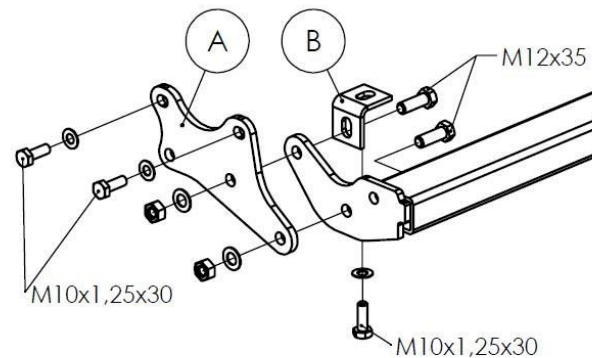

M12x19 - 4ks

M12x35

M10x1,25x30

M12x35

M12x90 - 2ks

M12x35

M10x1,25x30

M10x1,25x30

M12x70 - 2ks

I

IC 400 12 3

KIA SOUL
Kód: K0415(A,I,C) 13. 6. 2017

A