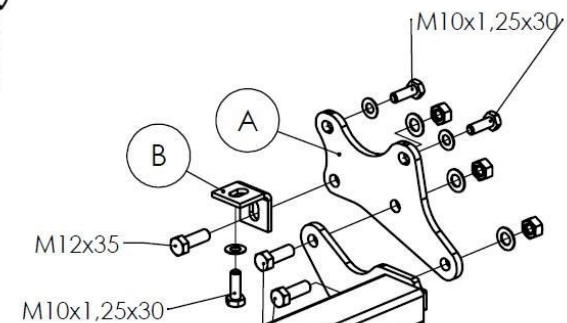

M8x40 - 1ks

M10x1,25x30 - 6ks
M12x35 - 5ks
M12x70 - 2ks (A)
M12x90 - 2ks (I)
M12x19 - 4ks (C)

PM8 - 1ks

M12 - 7ks (A, I)
M12 - 5ks (C)

P8 - 1ks

PP10 - 6ks
PP12 - 7ks (A, I)
PP12 - 9ks (C)

PR14-25 - 1ks

C

M12x19 - 4ks

M12x35

M10x1,25x30

M12x35

M12x90 - 2ks

M12x35

M10x1,25x30

M10x1,25x30

M12x70 - 2ks

I

IC 400 12 3

KIA SOUL
Kód: K0415(A,I,C) 13. 6. 2017

A