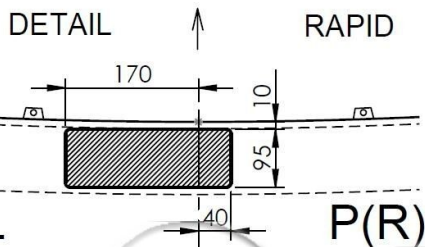

M8x40 - 1ks  
 M10x35 - 4ks  
 M12x70 - 2ks (A)  
 M12x90 - 2ks (I)  
 M12x19 - 4ks (C)

MS8 - 1ks

M12 - 2ks (A, I)

P8 - 1ks  
 PP10 - 4ks  
 PP12 - 2ks (A, I)  
 PP12 - 4ks (C)

P11 - 4ks

PR14 - 1ks

C

M12x19 - 4ks

M12x90 - 2ks

M12x70 - 2ks

I

AIC 325 12 2

ŠKODA RAPID, ŠKODA RAPID SPACEBACK SEAT TOLEDO  
 Kód: S1046(A,I,C) 16. 1. 2014

A