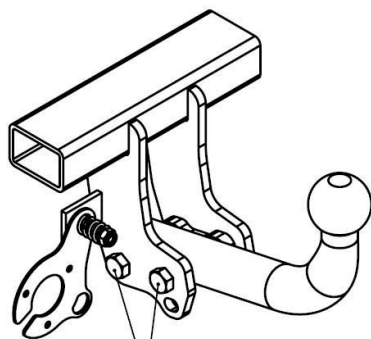

M8x40 - 1ks  
 M10x35 - 4ks  
 M12x70 - 2ks (A)  
 M12x90 - 2ks (I)  
 M12x19 - 4ks (C)

MS8 - 1ks

M12 - 2ks (A, I)

P8 - 1ks  
 PP10 - 4ks  
 PP12 - 2ks (A, I)  
 PP12 - 4ks (C)

P11 - 4ks

PR14 - 1ks

C

M12x19 - 4ks

M12x90 - 2ks

M12x70 - 2ks

I

AIC 325 12 2

ŠKODA RAPID, ŠKODA RAPID SPACEBACK SEAT TOLEDO  
 Kód: S1046(A,I,C) 16. 1. 2014

A