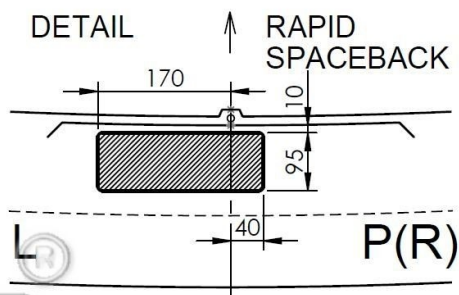

M8x40 - 1ks  
 M10x35 - 4ks  
 M12x70 - 2ks (A)  
 M12x90 - 2ks (I)  
 M12x19 - 4ks (C)

MS8 - 1ks

M12 - 2ks (A, I)

P8 - 1ks  
 PP10 - 4ks  
 PP12 - 2ks (A, I)  
 PP12 - 4ks (C)

P11 - 4ks

PR14 - 1ks

C

M12x19 - 4ks

M12x90 - 2ks

M12x70 - 2ks

I

AIC 325 12 2

ŠKODA RAPID, ŠKODA RAPID SPACEBACK SEAT TOLEDO  
 Kód: S1046(A,I,C) 16. 1. 2014

A