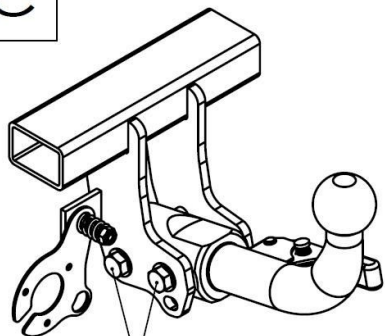

M8x40 - 1ks  
 M10x35 - 4ks  
 M12x70 - 2ks (A)  
 M12x90 - 2ks (I)  
 M12x19 - 4ks (C)

MS8 - 1ks

M12 - 2ks (A, I)

P8 - 1ks  
 PP10 - 4ks  
 PP12 - 2ks (A, I)  
 PP12 - 4ks (C)

P11 - 4ks

PR14 - 1ks

C

M12x19 - 4ks

M12x90 - 2ks

M12x70 - 2ks

I

AIC 325 12 2

ŠKODA RAPID, ŠKODA RAPID SPACEBACK SEAT TOLEDO  
 Kód: S1046(A,I,C) 16. 1. 2014

A