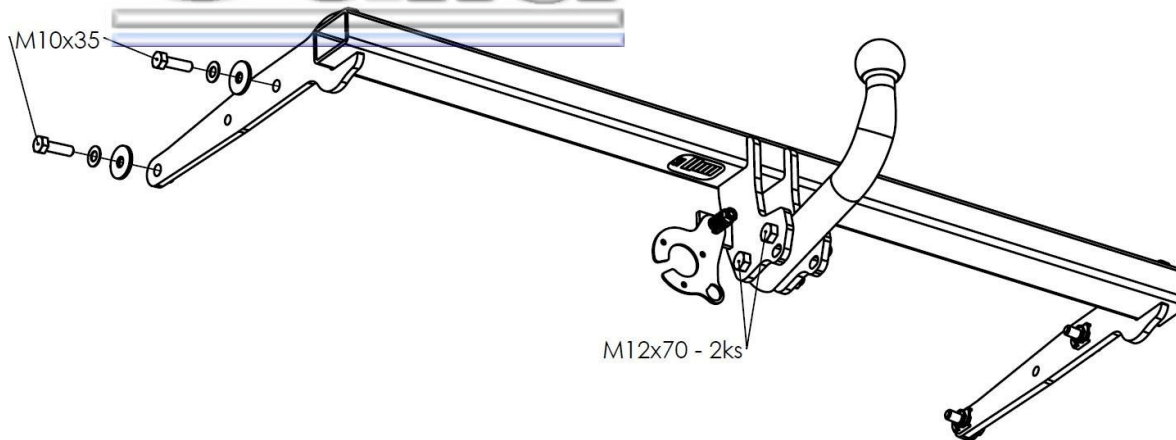

M8x40 - 1ks  
 M10x35 - 4ks  
 M12x70 - 2ks (A)  
 M12x90 - 2ks (I)  
 M12x19 - 4ks (C)

MS8 - 1ks

M12 - 2ks (A, I)

P8 - 1ks  
 PP10 - 4ks  
 PP12 - 2ks (A, I)  
 PP12 - 4ks (C)

P11 - 4ks

PR14 - 1ks

C

M12x19 - 4ks

M12x90 - 2ks

M12x70 - 2ks

I

AIC 325 12 2

ŠKODA RAPID, ŠKODA RAPID SPACEBACK SEAT TOLEDO  
 Kód: S1046(A,I,C) 16. 1. 2014

A