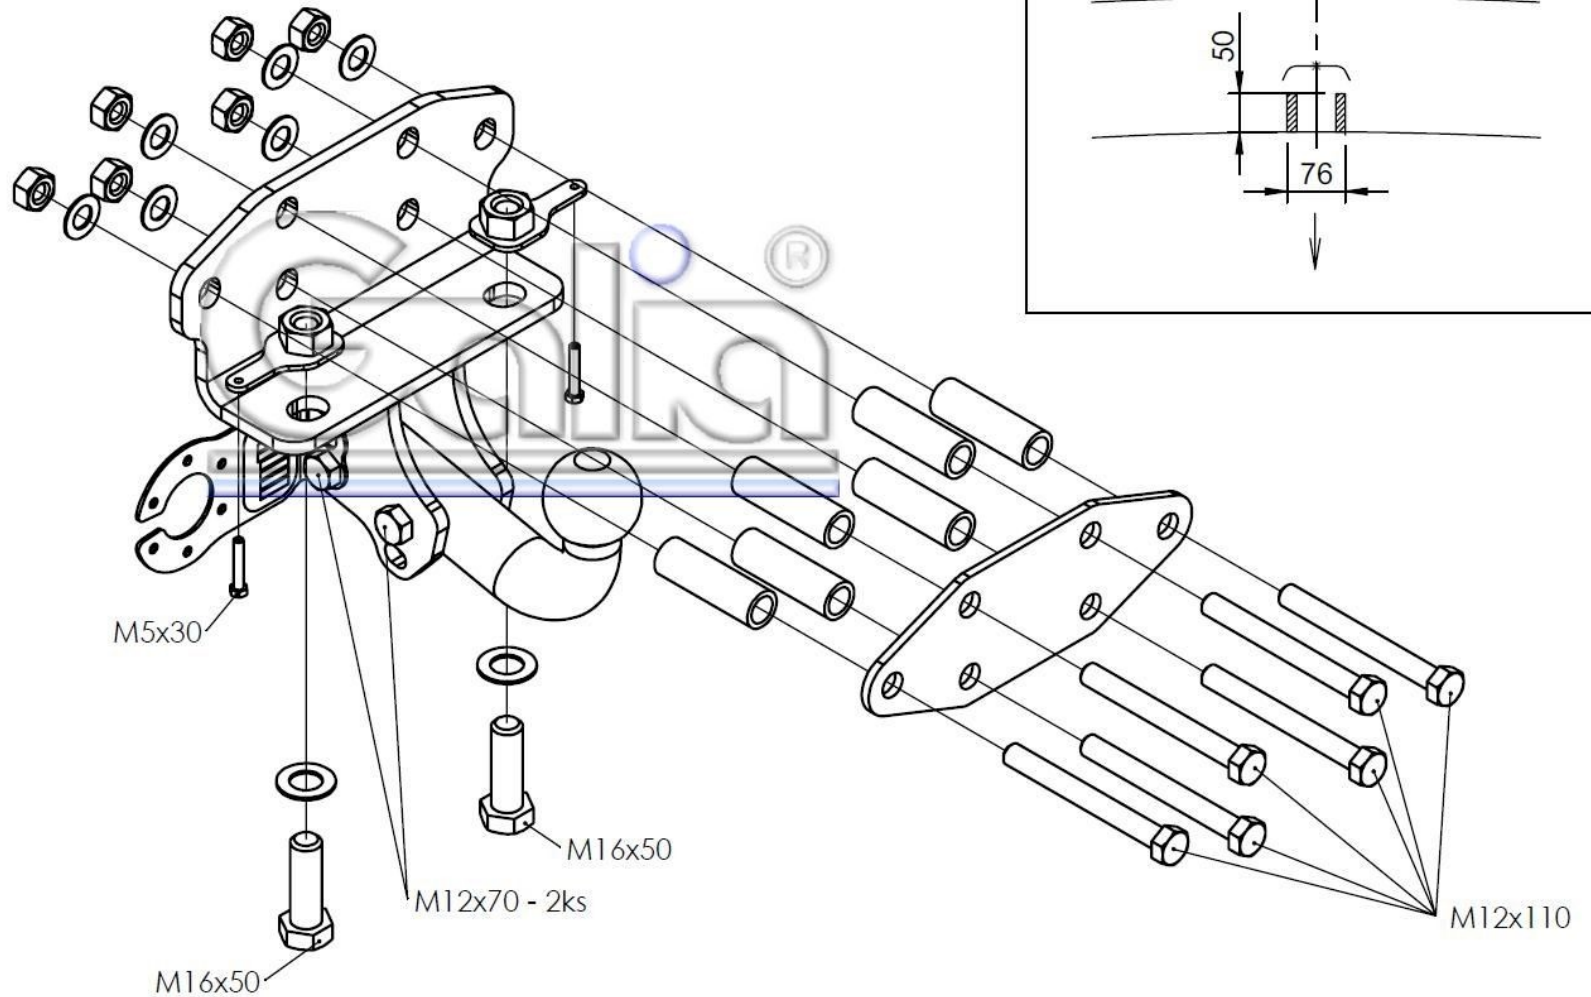

M5x30 - 2ks
 M16x50 - 2ks
 M12x110 - 6ks
 M12x70 - 2ks (A)
 M12x90 - 2ks (I)
 M12x19 - 3ks (C)
 M12x21 - 1ks (C)

M12 - 8ks (A, I)
 M12 - 6ks (C)

PP12 - 8ks (A, I)
 PP12 - 10ks (C)
 PP16 - 2ks

R18x66 - 6ks

C

M12x19 - 3ks
 M12x21 - 1ks

M12x90 - 2ks

DETAIL

IC 250 -12 1

TOYOTA LAND CRUISER, LEXUS LX 570
 Kód: T0705(A,I,C) 22. 7. 2016

A