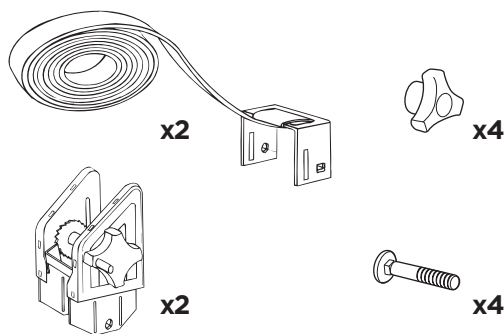

EN Quick strap for fastening of loads
FR Sangle rapide pour fixer les arrêts
ES Correa rápida para sujeción de cargas
DE Schnellspanngurt zur Befestigung von Gegenständen
NL Riem voor het snel vastzetten van ladingen
PT Correia rápida para fixação de cargas
IT Cinghia di fissaggio rapido per fissare i carichi
SV Snabbrem för att fästa last
DK Rem til hurtig og nem fastspænding af last
NO Quick Strap for festing av last
FI Pikakiinnityshihna kuorman kiinnittämiseen
IS Stillanleg ól fyrir festingu á farni
ET Koorma kiireks kohale kinnitamiseks mõeldud rihm
LV Ātri atvienojamā siksna kravu nostprināšanai
LT Greitojo krovinijų tvirtinimo dirželis
RU Удобный ремень для быстрой фиксации грузов
UK Зручний ремень для кріплення вантажу
PL Taśma do szybkiego mocowania ładunku
CS Rychloupínací popruh pro upevnění nákladu
HU Heveder a teher gyors rögzítéséhez
RO Chingă rapidă pentru fixarea încărcăturilor
SK Rýchloupínací popruh na upevnenie nákladu

SL Trak za hitro pritrdjevanje tovora
BG Бърз ремък за закрепване на товари
HR Traka za brzo učvršćivanje tereta
EL Ιμάντας quick strap για στερέωση φορτίων
TR Hızlı yük bağlama bandı
MT Ċinga li titneħħa malajr għall-irbit ta' tagħbijiet
HE רצועה מהירה להידוק ממוענים
AR حزام سريع لربط الحمولات
ZH (CN) 用于固定物品的快捷绑带
ZH (TW) 貨物固定快速綁帶
JA 積載物固定クイックストラップ
KO 화물 고정용 퀵 스트랩
TH สายรัดแบบรวดเร็วสำหรับรัดสิ่งของ
MS Tali pantas untuk mengikat muatan

i

THULE
SquareBar Evo