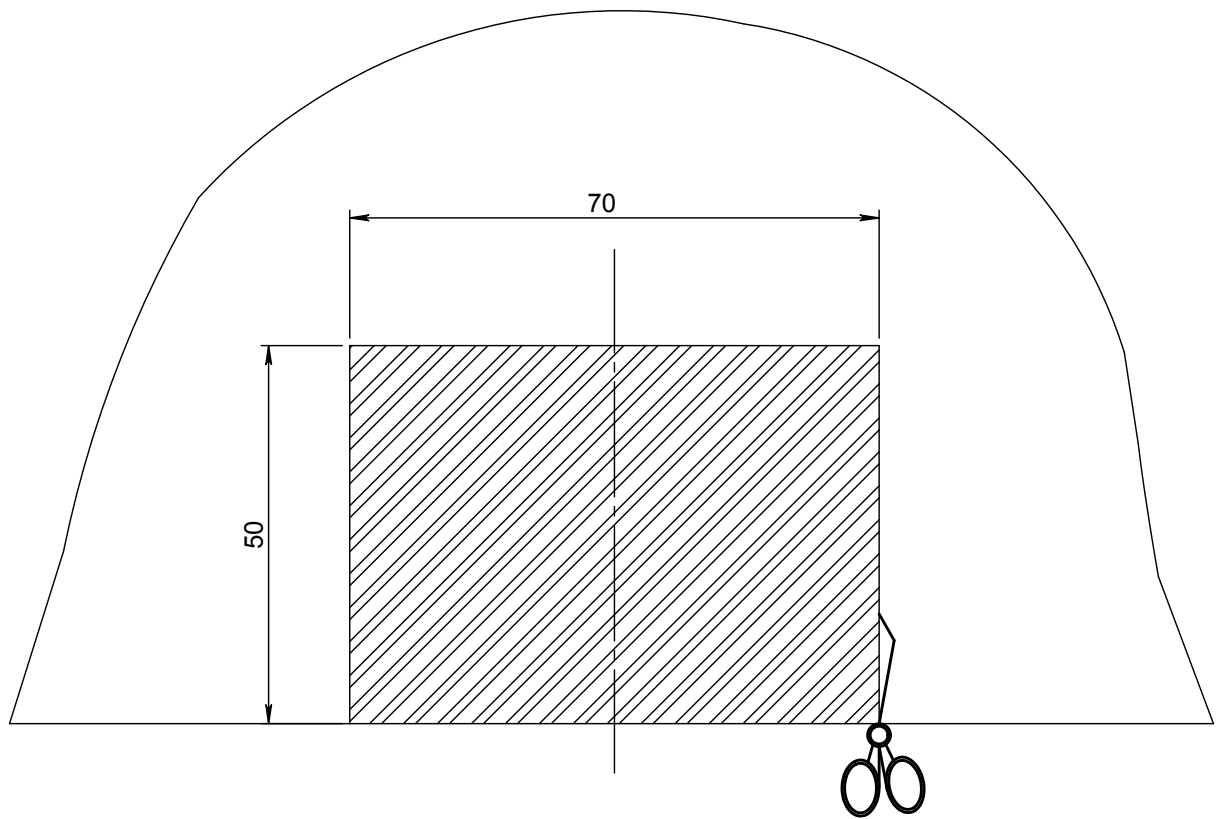

Вырез бампера
FIAT DOBLO 2001 - ... г.в.
(F203-A)

1:1

Вырез бампера
FIAT DOBLO 2001 - ... г.в.
(F203-A)

1:1