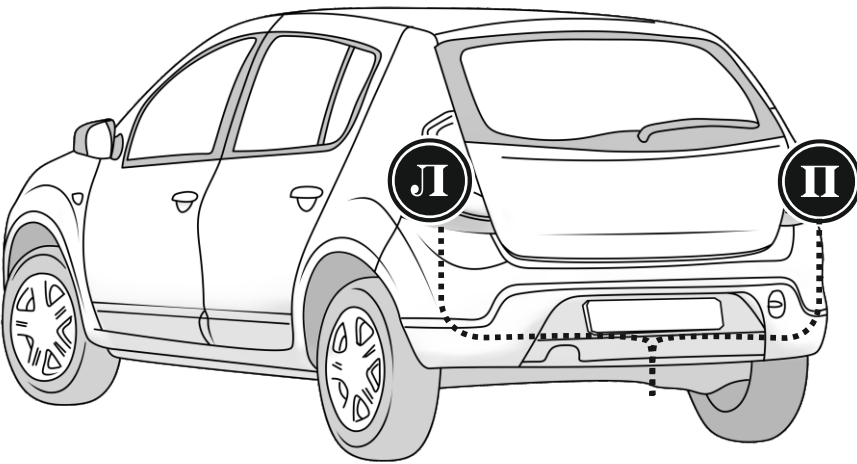

## комплекта электропроводки для фаркопа с 7-ми контактной розеткой (ГОСТ 9200-76)

**Для Renault Sandero 2009 - 2014**

1.  
2.

3.

!

\_\_\_\_\_

3x

3x