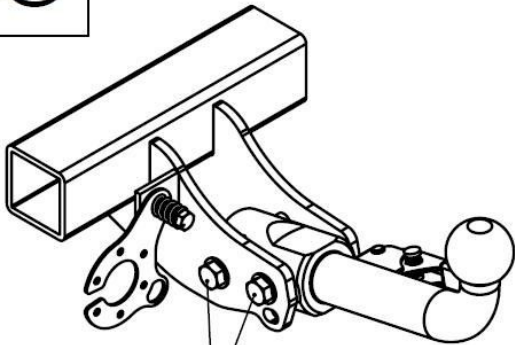

M8x40 - 1ks

M12x30 - 2ks
M12x40 - 2ks
M12x70 - 2ks (A)
M12x90 - 2ks (I)
M12x19 - 4ks (C)

MS8 - 1ks

M12 - 4ks (A, I)
M12 - 2ks (C)

P8 - 1ks

PP14 - 6ks
PP12 - 6ks (A, I)
PP12 - 8ks (C)

PR14 - 1ks

M14x40 - 6ks
original

M12P - 1ks

M12L - 1ks

C

M12x19 - 4ks

Ø13

X
Ø13

M14x40
ORIGINAL

X
Ø13

M12x70 - 2ks

M14x40
ORIGINAL

I

AIC 325 12 1

JEEP GRAND CHEROKEE
Kód: J0105(A,I,C) 23. 3. 2015

A