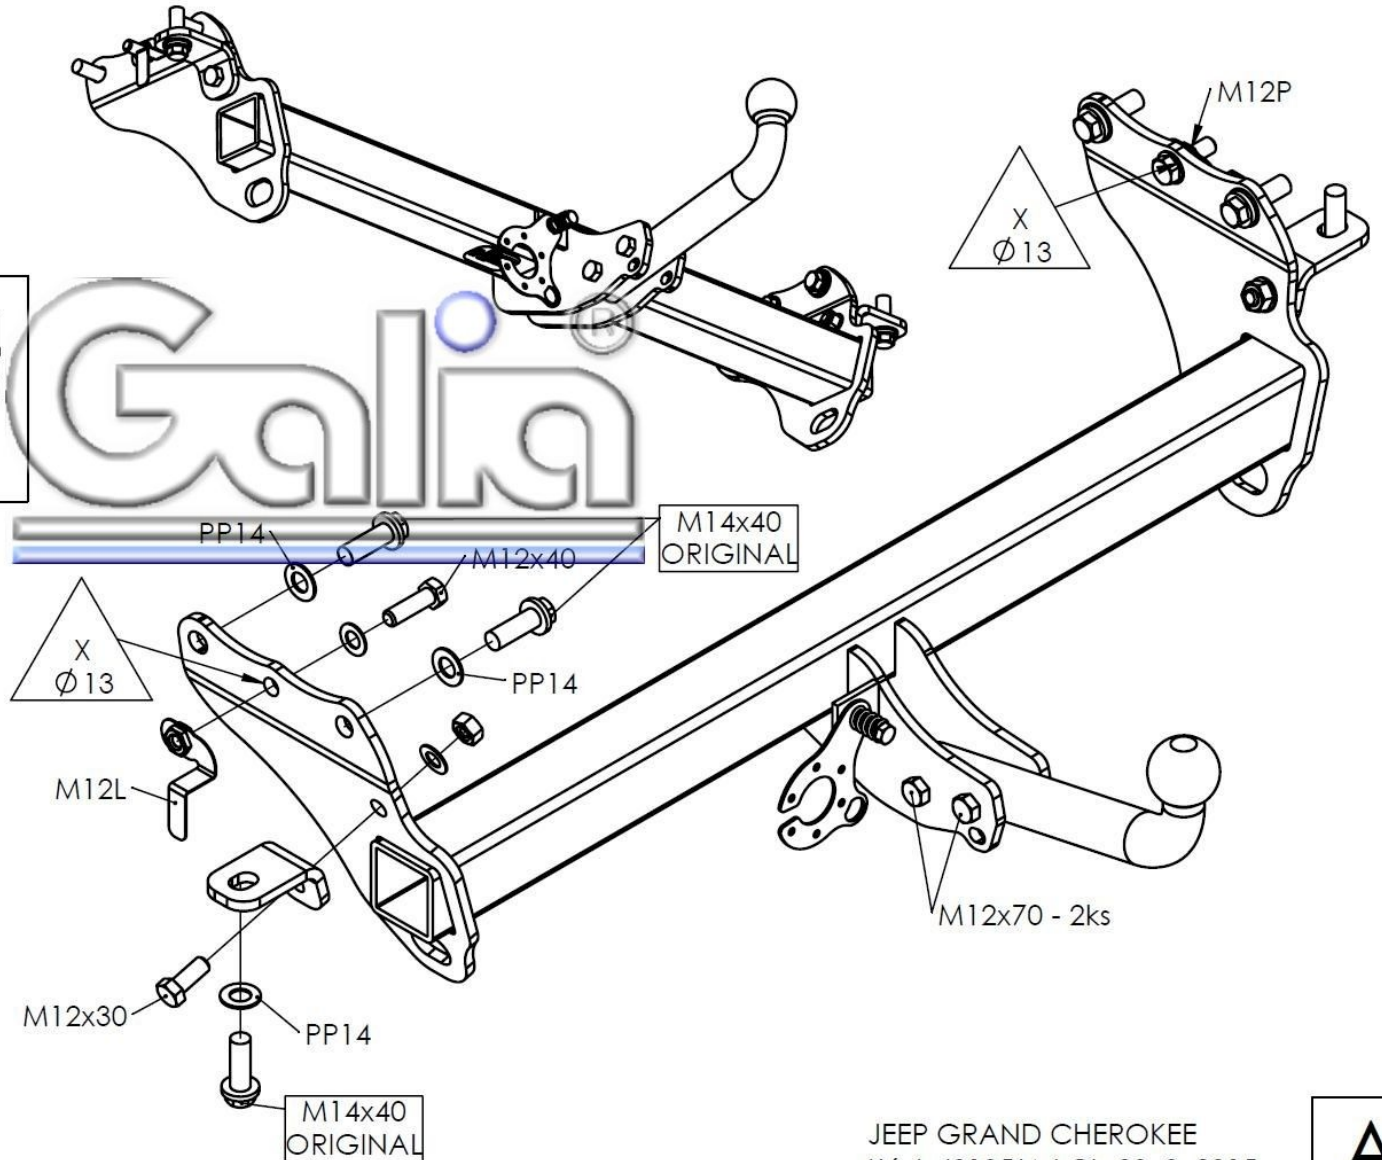

M8x40 - 1ks

M12x30 - 2ks
M12x40 - 2ks
M12x70 - 2ks (A)
M12x90 - 2ks (I)
M12x19 - 4ks (C)

MS8 - 1ks

M12 - 4ks (A, I)
M12 - 2ks (C)

P8 - 1ks

PP14 - 6ks
PP12 - 6ks (A, I)
PP12 - 8ks (C)

PR14 - 1ks

M14x40 - 6ks
original

M12P - 1ks

M12L - 1ks

C

M12x19 - 4ks

Ø13

X
Ø13

M14x40
ORIGINAL

X
Ø13

M12x70 - 2ks

M14x40
ORIGINAL

I

AIC 325 12 1

JEEP GRAND CHEROKEE
Kód: J0105(A,I,C) 23. 3. 2015

A