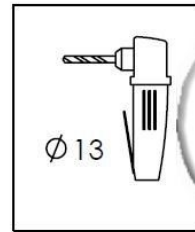

M8x40 - 1ks

M12x30 - 2ks
M12x40 - 2ks
M12x70 - 2ks (A)
M12x90 - 2ks (I)
M12x19 - 4ks (C)

MS8 - 1ks

M12 - 4ks (A, I)
M12 - 2ks (C)

P8 - 1ks

PP14 - 6ks
PP12 - 6ks (A, I)
PP12 - 8ks (C)

PR14 - 1ks

M14x40 - 6ks
original

M12P - 1ks

M12L - 1ks

C

M12x19 - 4ks

Ø13

X
Ø13

M14x40
ORIGINAL

X
Ø13

M12x70 - 2ks

M14x40
ORIGINAL

I

AIC 325 12 1

JEEP GRAND CHEROKEE
Kód: J0105(A,I,C) 23. 3. 2015

A