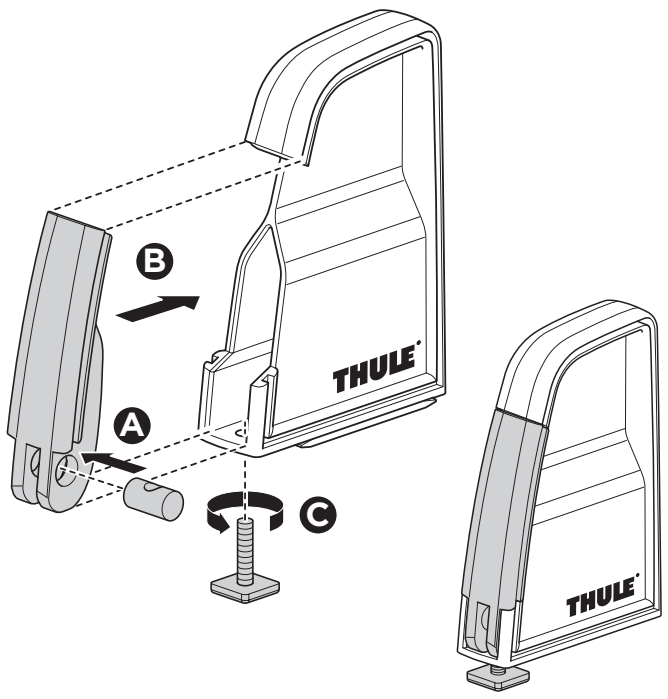

HE מנשא סולם לגג הרכב

AR حامل سلم للحوامل المثبتة على السقف

ZH (CN) 车顶架用梯子托架

ZH (TW) 車頂架專用階梯架

JA ルーフマウント型ラック用ラダーキャリア

KO 루프 장착 랙용 사다리 캐리어

TH โครงยึดบันไดสำหรับแร็คหลังคา

MS Pengangkut tangga untuk rak yang dipasang pada bumbung

i

i

10-15 kg

click

1

-  x4
-  26 mm x4
-  x4
-  x4

2

-  x4
-  12 mm x4
-  x2