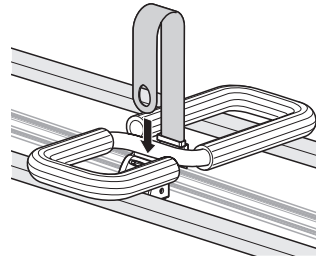

ZH (CN) 用于车顶架的侧装遮阳篷

ZH (TW) 車頂支架側裝式車邊帳

JA アクセサリー

KO 액세서리

TH อุปกรณ์เสริม

MS Aksesori

Thule Ladder Step Adapter

310000