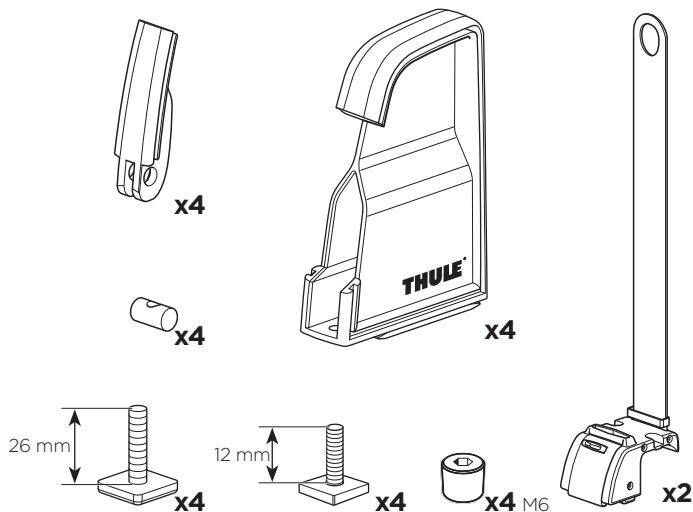

HE מנשא סולם לגג הרכב

AR حامل سلم للحوامل المثبتة على السقف

ZH (CN) 车顶架用梯子托架

ZH (TW) 車頂架專用階梯架

JA ルーフマウント型ラック用ラダーキャリア

KO 루프 장착 랙용 사다리 캐리어

TH โครงยึดบันไดสำหรับแร็คหลังคา

MS Pengangkut tangga untuk rak yang dipasang pada bumbung

i

i

10-15 kg

click

1

-  x4
-  26 mm x4
-  x4
-  x4

2

-  x4
-  12 mm x4
-  x2