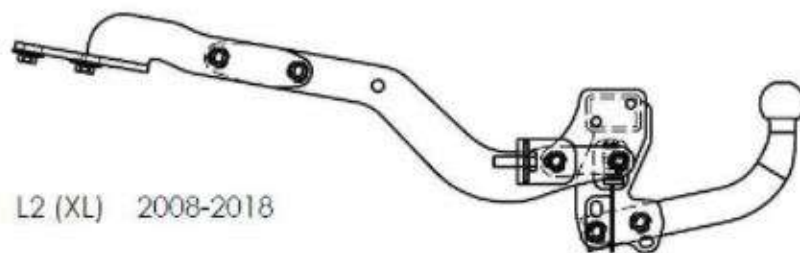

M12x30 - 4ks  
 M12x40 - 6ks  
 M12x70 - 2ks (A)  
 M12x90 - 2ks (I)  
 M12x19 - 3ks (C)  
 M12x21 - 1ks (C)

M10 - 4ks  
 M12 - 10ks (A, I)  
 M12 - 8ks (C)

PP10 - 4ks  
 PP12 - 12ks (A, I)  
 PP12 - 14ks (C)

P11 - 4ks  
 P13 - 2ks

C

M12x19 - 3ks  
 M12x21 - 1ks

M12x90 (10.9) - 2ks  
 110 Nm!

AIC 325 12 2

CITROEN BERLINGO, PEUGEOT PARTNER,  
 PEUGEOT RIFTER, OPEL COMBO  
 Kód: C0528(A,I,C) 7. 6. 2019

I

A