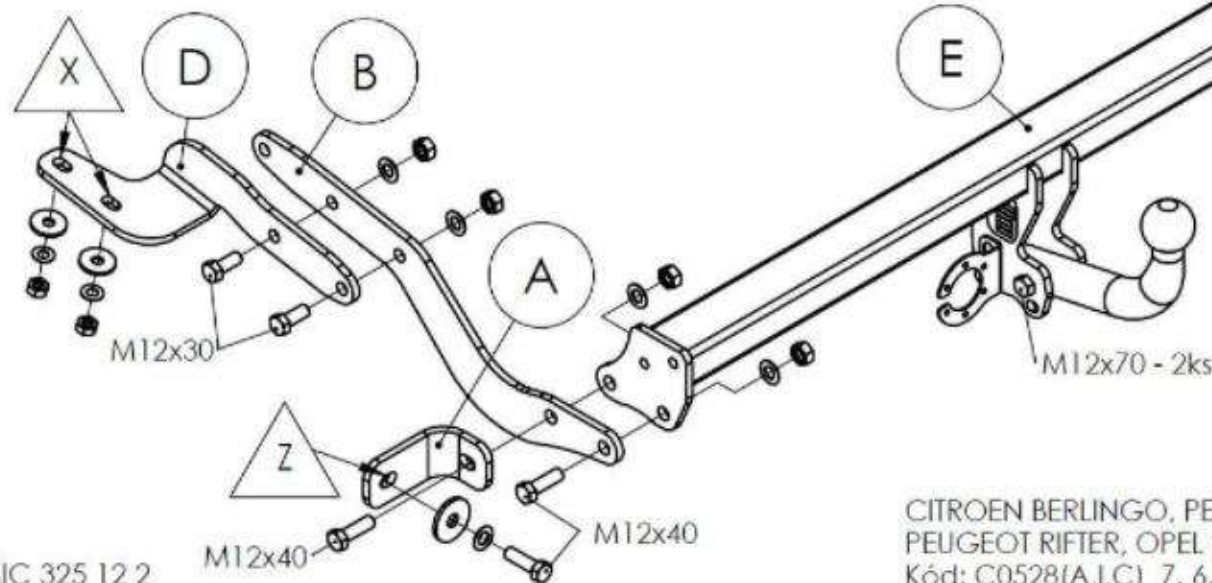

P11 - 4ks  
 P13 - 2ks

C

M12x19 - 3ks  
 M12x21 - 1ks

M12x90 (10.9) - 2ks  
 110 Nm!

AIC 325 12 2

CITROEN BERLINGO, PEUGEOT PARTNER,  
 PEUGEOT RIFTER, OPEL COMBO  
 Kód: C0528(A,I,C) 7. 6. 2019

I

A