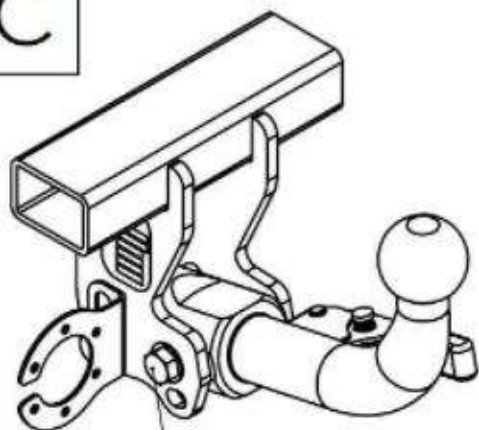

P11 - 4ks  
 P13 - 2ks

C

M12x19 - 3ks  
 M12x21 - 1ks

M12x90 (10.9) - 2ks  
 110 Nm!

AIC 325 12 2

CITROEN BERLINGO, PEUGEOT PARTNER,  
 PEUGEOT RIFTER, OPEL COMBO  
 Kód: C0528(A,I,C) 7. 6. 2019

I

A