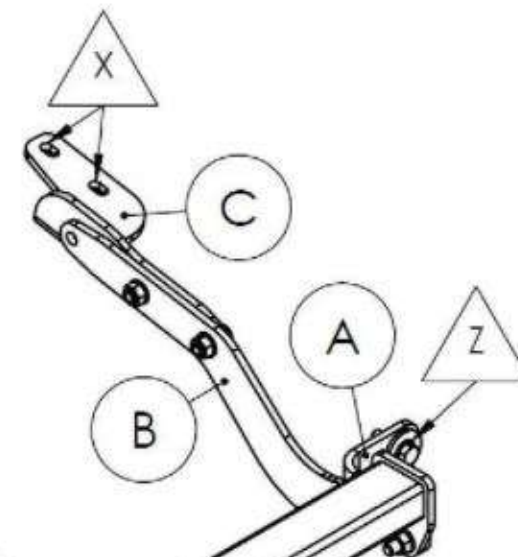

M12x30 - 4ks  
 M12x40 - 6ks  
 M12x70 - 2ks (A)  
 M12x90 - 2ks (I)  
 M12x19 - 3ks (C)  
 M12x21 - 1ks (C)

M10 - 4ks  
 M12 - 10ks (A, I)  
 M12 - 8ks (C)

PP10 - 4ks  
 PP12 - 12ks (A, I)  
 PP12 - 14ks (C)

P11 - 4ks  
 P13 - 2ks

C

M12x19 - 3ks  
 M12x21 - 1ks

M12x90 (10.9) - 2ks  
 110 Nm!

AIC 325 12 2

CITROEN BERLINGO, PEUGEOT PARTNER,  
 PEUGEOT RIFTER, OPEL COMBO  
 Kód: C0528(A,I,C) 7. 6. 2019

I

A