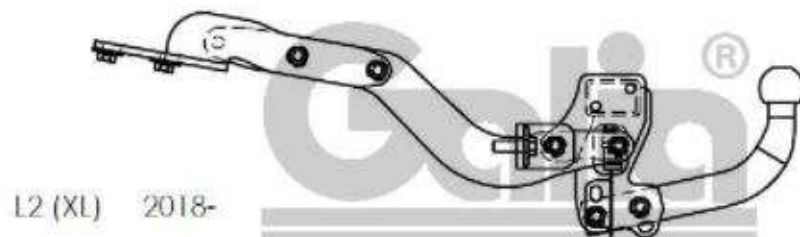

M12x30 - 4ks  
 M12x40 - 6ks  
 M12x70 - 2ks (A)  
 M12x90 - 2ks (I)  
 M12x19 - 3ks (C)  
 M12x21 - 1ks (C)

M10 - 4ks  
 M12 - 10ks (A, I)  
 M12 - 8ks (C)

PP10 - 4ks  
 PP12 - 12ks (A, I)  
 PP12 - 14ks (C)

P11 - 4ks  
 P13 - 2ks

C

M12x19 - 3ks  
 M12x21 - 1ks

M12x90 (10.9) - 2ks  
 110 Nm!

AIC 325 12 2

CITROEN BERLINGO, PEUGEOT PARTNER,  
 PEUGEOT RIFTER, OPEL COMBO  
 Kód: C0528(A,I,C) 7. 6. 2019

I

A