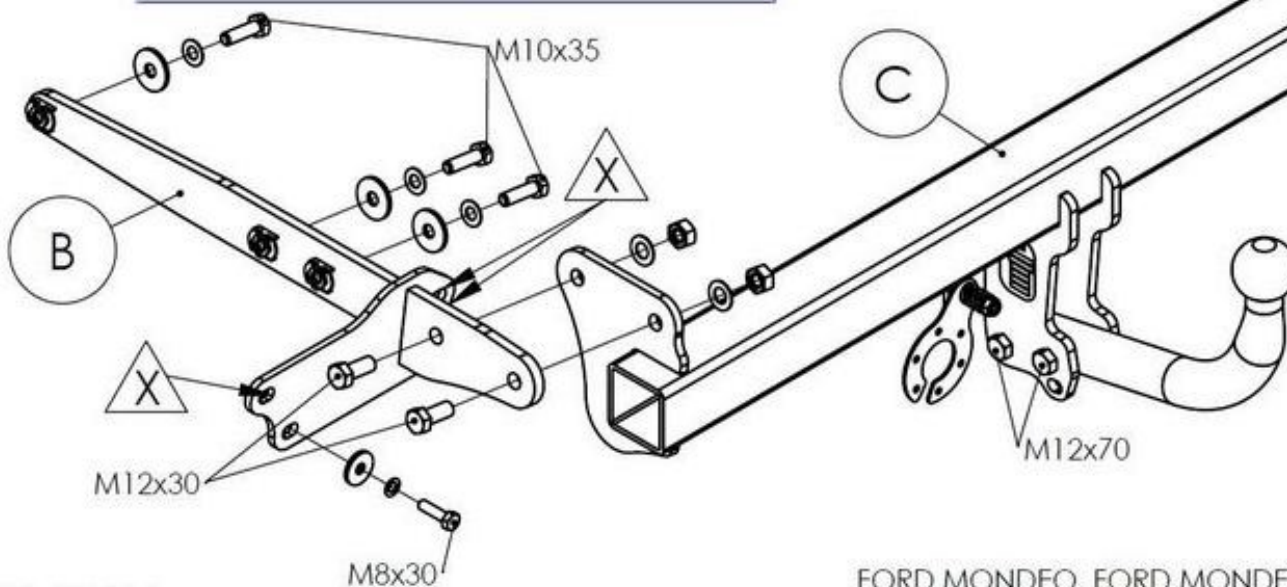

M8x40 - 1ks

M8x30 - 1ks
M10x35 - 6ks
M12x30 - 4ks
M12x70 - 2ks (A)
M12x90 - 2ks (I)
M12x19 - 4ks (C)

M8 - 1ks

M12 - 6ks (A, I)
M12 - 4ks (C)

P8 - 1ks
P10 - 6ks

P8 - 1ks

PP8 - 1ks
PP10 - 6ks
PP12 - 6ks (A, I)
PP12 - 8ks (C)

PR14 - 1ks

C

DETAIL

AIC 400 12 3

FORD MONDEO, FORD MONDEO KOMBI
Kód: F1305(A,I,C) 12. 2. 2016

A