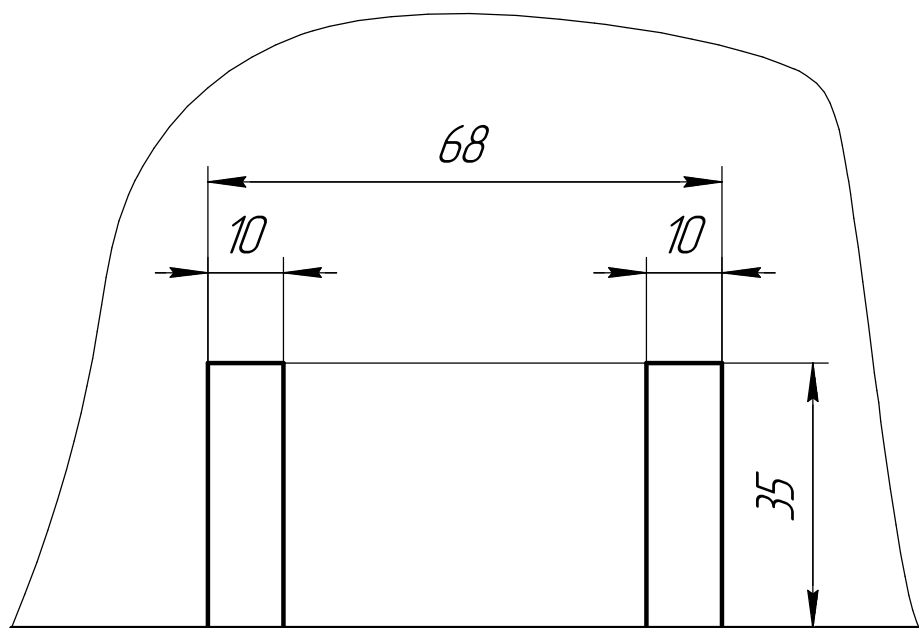

*Вырез демпера  
KIA OPTIMA  
2016 - ..... 2. в.  
T-K126-BA 1:1*

*Вырез демпера  
KIA OPTIMA  
2016 - ..... 2. в.  
T-K126-BA 1:1*