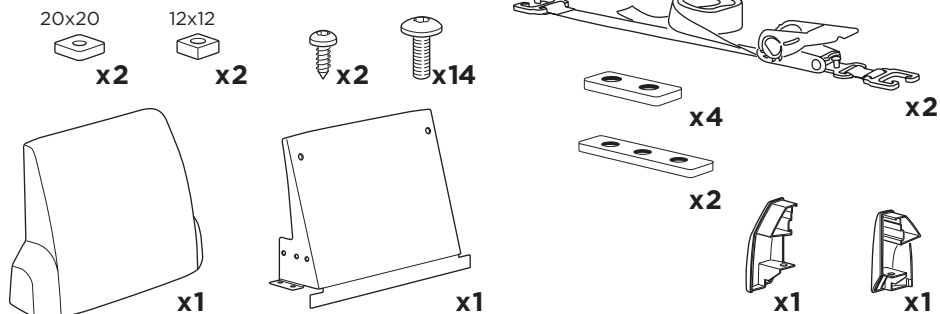

1. **EN** Front load stop to be used with Thule Side Profiles for roof-mounted racks
2. **FR** Arrêtoir avant à utiliser avec Thule Side Profiles pour barres de toit
3. **ES** Tópe de carga delantero para usarse con Thule Side Profiles para racks de techo
4. **DE** Vorderer Ladungsbegrenzer zur Verwendung mit Thule Seitenprofilen für Dachträger
5. **NL** Laadstop aan de voorkant om te gebruiken met Thule Side Profiles voor dakdragers
6. **PT** Fixador de carga frontal para utilização com Thule Side Profiles para barras de tejadilho
7. **IT** Fermacarichi frontale da utilizzare con Thule Side Profiles per portapacchi da installare sul tetto
8. **SV** Front Load Stop som ska användas med Thule Sidoprofil för takmonterade räckan
9. **DK** Frontlaststop til brug sammen med Thule Side Profiles-sideprofiler til tagbøjler
10. **NO** Front Load Stop som skal brukes med Thule Side Profiles til takmonterte stativer
11. **FI** Etukuormanraaja, joka on tarkoitettu Thule Side Profile -tuotteisiin katolle asennettaviin telneisiin
12. **IS** Fremri festiklemma til notkunar með hliðarstillingum fyrir grindur á þak
13. **ET** Katusele paigaldatava tootega Thule Side Profiles kasutatav eesmine koormapiiraja
14. **LV** Priekšējais kravas atduris, kas izmantojams kopā ar Thule sānu profiliem uz jumta uzstādāmiem bagāžniekiem
15. **LT** Priekinis krovinio ribotuvus, naudojamas su „Thule“ šoniniiais profiliais, skirtas ant stogo tvirtinamiems skersiniams
16. **RU** Фронтальный ограничитель груза в комплекте с боковыми профилями Thule Side Profiles для накрышного багажника
17. **UK** Фронтальний обмежувач навантаження слід використовувати з бiчними профiлями Thule для багажників для даху
18. **PL** Przedni ogranicznik ładunku do profili bocznych Thule do bagażnika montowanego na dachu
19. **CS** Přední zarážka určená k použití s bočními profily Thule pro střešní nosiče
20. **HU** Első rakományütőköző, a tetőcsomagartótkhoz való Thule Side Profiles termékkel történő használatra
21. **RO** Opritor încercătură față pentru utilizarea cu profilurile laterale Thule pentru cadru de bare montate pe acoperiș
22. **SK** Predná zarážka určená na použitie s bočnými profilmi Thule pre strešné nosiče
23. **SL** Sprednji kotnik za stranske profile Thule Side Profile za strešne prtljavnike
24. **BG** Предните ограничители за багажник трябва да се използват с Thule Side Profiles за релси, монтирани върху покрива
25. **HR** Prednji graničnik tereta koje se koristi uz Thule bočne profile za krovne nosače
26. **EL** Μπροστινό στόπερ φορτίου για χρήση με προφίλ Thule Side Profiles για μπάρρες οροφής
27. **TR** Araç üstüne bağlanan raflar için Thule Yan Profiler ile birlikte kullanılacak ön yük stoperi
28. **MT** Load stop ta' quddiem li għandu jintuża ma' Profili tal-Ġenb ta' Thule għal xtillieri mmuntati fuq saqaf
29. **HE** מעוצר טעינה קדמי לשימוש עם פרופילי הצד של Thule לרגב
30. **AR** مصدح حمولة أمامي للاستخدام مع Thule Side Profiles للحوامل المثبتة على السقف
31. **ZH (CN)** 车顶架前置装载栓, 与 Thule Side Profiles 搭配使用
32. **ZH (TW)** 可與車頂架專用 Thule Side Profiles 搭配使用的正面阻滑架
33. **JA** ルーフマウント型ラック用 Thule サイドプロファイルで使用するフロントロードストップ
34. **KO** 루프 장착 랙용 Thule Side Profile과 함께 사용되는 프론트 로드 스탱
35. **TH** ที่กันสิ่งของไหลลดันหน้าใช้กับรางกันข้าง Thule สำหรับแรรี่คหลังคา
36. **MS** Hentian pemuatan depan untuk digunakan dengan Profil Sisi Thule bagi rak dipasang pada bumbung