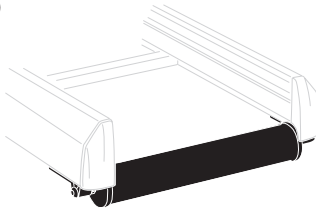

EN Accessories
FR Accessoires
ES Accesorios
DE Zubehör
NL Accessoires
PT Acessórios
IT Accessori
SV Tillbehör
DK Tilbehør
NO Tilbehør
FI Lisävarusteet
IS Aukabúnaður
ET Lisavarustus

LV Piederumi
LT Priedai
RU Аксессуары
UK Аксесуари
PL Akcesoria
CS Doplnky
HU Tartozékok
RO Accesorii
SK Príslušenstvo
SL Dodatki
BG Принадлежности
HR Dodaci
EL Εξαρτήματα

TR Aksesuarlar
MT Aċċessorji

HE אביזרים
AR الملحقات

ZH (CN) 用于车顶架的侧装遮阳篷

ZH (TW) 車頂支架側裝式車邊帳

JA アクセサリー

KO 액세서리

TH อุปกรณ์เสริม

MS Aksesori

Thule Roller 336000