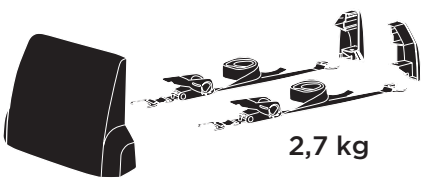

322000

i

i

321000

322000