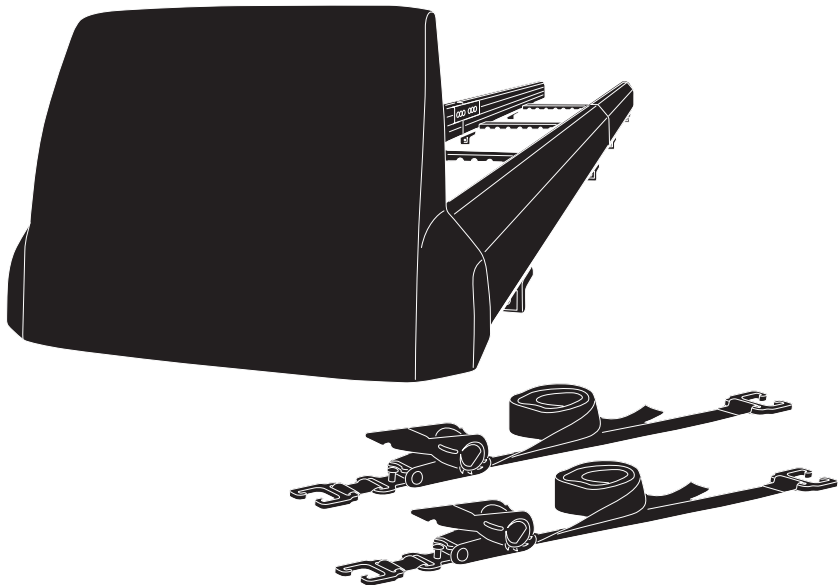

➤ Instructions

Thule Front Load Stop 321, 322 321000, 322000

- EN** Front load stop to be used with Thule Side Profiles for roof-mounted racks
- FR** Arrêtoir avant à utiliser avec Thule Side Profiles pour barres de toit
- ES** Tópe de carga delantero para usarse con Thule Side Profiles para racks de techo
- DE** Vorderer Ladungsbegrenzer zur Verwendung mit Thule Seitenprofilen für Dachträger
- NL** Laadstop aan de voorkant om te gebruiken met Thule Side Profiles voor dakdragers
- PT** Fixador de carga frontal para utilização com Thule Side Profiles para barras de tejadilho
- IT** Fermacarichi frontale da utilizzare con Thule Side Profiles per portapacchi da installare sul tetto
- SV** Front Load Stop som ska användas med Thule Sidoprofil för takmonterade räckan
- DK** Frontlaststop til brug sammen med Thule Side Profiles-sideprofiler til tagbøjler
- NO** Front Load Stop som skal brukes med Thule Side Profiles til takmonterte stativer
- FI** Etukuormanraaja, joka on tarkoitettu Thule Side Profile -tuotteisiin katolle asennettaviin telneisiin
- IS** Fremri festiklemma til notkunar með hliðarstillingum fyrir grindur á þak
- ET** Katusele paigaldatava tootega Thule Side Profiles kasutatav eesmine koormapiiraja
- LV** Priekšējais kravas atduris, kas izmantojams kopā ar Thule sānu profiliem uz jumta uzstādāmiem bagāžniekiem
- LT** Priekinis krovinio ribotuvus, naudojamas su „Thule“ šoniniiais profiliais, skirtas ant stogo tvirtinamiems skersiniams
- RU** Фронтальный ограничитель груза в комплекте с боковыми профилями Thule Side Profiles для накрышного багажника
- UK** Фронтальний обмежувач навантаження слід використовувати з бiчними профiлями Thule для багажників для даху
- PL** Przedni ogranicznik ładunku do profili bocznych Thule do bagażnika montowanego na dachu
- CS** Přední zarážka určená k použití s bočními profily Thule pro střešní nosiče
- HU** Első rakományütőköző, a tetőcsomagartótkhoz való Thule Side Profiles termékkel történő használatra
- RO** Opritor încercătură față pentru utilizarea cu profilurile laterale Thule pentru cadru de bare montate pe acoperiș
- SK** Predná zarážka určená na použitie s bočnými profilmi Thule pre strešné nosiče
- SL** Sprednji kotnik za stranske profile Thule Side Profile za strešne prtljavnike
- BG** Предните ограничители за багажник трябва да се използват с Thule Side Profiles за релси, монтирани върху покрива
- HR** Prednji graničnik tereta koje se koristi uz Thule bočne profile za krovne nosače
- EL** Μπροστινό στόπερ φορτίου για χρήση με προφίλ Thule Side Profiles για μπάρρες οροφής
- TR** Araç üstüne bağlanan raflar için Thule Yan Profiler ile birlikte kullanılacak ön yük stoperi
- MT** Load stop ta' quddiem li għandu jintuża ma' Profili tal-Ġenb ta' Thule għal xtillieri mmuntati fuq saqaf
- HE** מעוצר טעינה קדמי לשימוש עם פרופילי הצד של Thule לרגב
- AR** مصدح حمولة أمامي للاستخدام مع Thule Side Profiles للحوامل المثبتة على السقف
- ZH (CN)** 车顶架前置装载栓, 与 Thule Side Profiles 搭配使用
- ZH (TW)** 可與車頂架專用 Thule Side Profiles 搭配使用的正面阻滑架
- JA** ルーフマウント型ラック用 Thule サイドプロファイルで使用するフロントロードストップ
- KO** 루프 장착 랙용 Thule Side Profile과 함께 사용되는 프론트 로드 스탱
- TH** ที่กันสิ่งของไหลลดันหน้าใช้กับรางกันข้าง Thule สำหรับแรรี่คหลังคา
- MS** Hentian pemuatan depan untuk digunakan dengan Profil Sisi Thule bagi rak dipasang pada bumbung