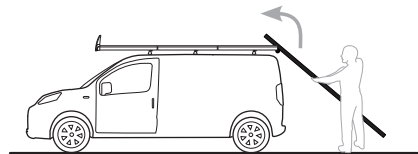

EN Accessories
FR Accessoires
ES Accesorios
DE Zubehör
NL Accessoires
PT Acessórios
IT Accessori
SV Tillbehör
DK Tilbehør
NO Tilbehør
FI Lisävarusteet
IS Aukabúnaður
ET Lisavarustus

LV Piederumi
LT Priedai
RU Аксессуары
UK Аксесуари
PL Akcesoria
CS Doplnky
HU Tartozékok
RO Accesorii
SK Príslušenstvo
SL Dodatki
BG Принадлежности
HR Dodaci
EL Εξαρτήματα

TR Aksesuarlar
MT Aċċessorji

HE אביזרים
AR الملحقات

ZH (CN) 用于车顶架的侧装遮阳篷

ZH (TW) 車頂支架側裝式車邊帳

JA アクセサリー

KO 액세서리

TH อุปกรณ์เสริม

MS Aksesori

Thule Roller 336000