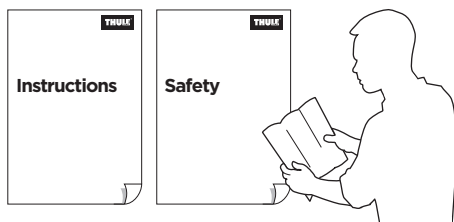

➤ Instructions

Thule Front Load Stop 321, 322 321000, 322000

- EN** Front load stop to be used with Thule Side Profiles for roof-mounted racks
- FR** Arrêtoir avant à utiliser avec Thule Side Profiles pour barres de toit
- ES** Tópe de carga delantero para usarse con Thule Side Profiles para racks de techo
- DE** Vorderer Ladungsbegrenzer zur Verwendung mit Thule Seitenprofilen für Dachträger
- NL** Laadstop aan de voorkant om te gebruiken met Thule Side Profiles voor dakdragers
- PT** Fixador de carga frontal para utilização com Thule Side Profiles para barras de tejadilho
- IT** Fermacarichi frontale da utilizzare con Thule Side Profiles per portapacchi da installare sul tetto
- SV** Front Load Stop som ska användas med Thule Sidoprofil för takmonterade räckan
- DK** Frontlaststop til brug sammen med Thule Side Profiles-sideprofiler til tagbøjler
- NO** Front Load Stop som skal brukes med Thule Side Profiles til takmonterte stativer
- FI** Etukuormanraaja, joka on tarkoitettu Thule Side Profile -tuotteisiin katolle asennettaviin telneisiin
- IS** Fremri festiklemma til notkunar með hliðarstillingum fyrir grindur á þak
- ET** Katusele paigaldatava tootega Thule Side Profiles kasutatav eesmine koormapiiraja
- LV** Priekšējais kravas atduris, kas izmantojams kopā ar Thule sānu profiliem uz jumta uzstādāmiem bagāžniekiem
- LT** Priekinis krovinio ribotuvus, naudojamas su „Thule“ šoniniiais profiliais, skirtas ant stogo tvirtinamiems skersiniams
- RU** Фронтальный ограничитель груза в комплекте с боковыми профилями Thule Side Profiles для накрышного багажника
- UK** Фронтальний обмежувач навантаження слід використовувати з бiчними профiлями Thule для багажників для даху
- PL** Przedni ogranicznik ładunku do profili bocznych Thule do bagażnika montowanego na dachu
- CS** Přední zarážka určená k použití s bočními profily Thule pro střešní nosiče
- HU** Első rakományütőköző, a tetőcsomagartótkhoz való Thule Side Profiles termékkel történő használatra
- RO** Opritor încercătură față pentru utilizarea cu profilurile laterale Thule pentru cadru de bare montate pe acoperiș
- SK** Predná zarážka určená na použitie s bočnými profilmi Thule pre strešné nosiče
- SL** Sprednji kotnik za stranske profile Thule Side Profile za strešne prtljavnike
- BG** Предните ограничители за багажник трябва да се използват с Thule Side Profiles за релси, монтирани върху покрива
- HR** Prednji graničnik tereta koje se koristi uz Thule bočne profile za krovne nosače
- EL** Μπροστινό στόπερ φορτίου για χρήση με προφίλ Thule Side Profiles για μπάρρες οροφής
- TR** Araç üstüne bağlanan raflar için Thule Yan Profiler ile birlikte kullanılacak ön yük stoperi
- MT** Load stop ta' quddiem li għandu jintuża ma' Profili tal-Ġenb ta' Thule għal xtillieri mmuntati fuq saqaf
- HE** מעוצר טעינה קדמי לשימוש עם פרופילי הצד של Thule לרגב
- AR** مصدح حمولة أمامي للاستخدام مع Thule Side Profiles للحوامل المثبتة على السقف
- ZH (CN)** 车顶架前置装载栓, 与 Thule Side Profiles 搭配使用
- ZH (TW)** 可與車頂架專用 Thule Side Profiles 搭配使用的正面阻滑架
- JA** ルーフマウント型ラック用 Thule サイドプロファイルで使用するフロントロードストップ
- KO** 루프 장착 랙용 Thule Side Profile과 함께 사용되는 프론트 로드 스탱
- TH** ที่กันสิ่งของไหลลดันหน้าใช้กับรางกันข้าง Thule สำหรับแรรี่คหลังคา
- MS** Hentian pemuatan depan untuk digunakan dengan Profil Sisi Thule bagi rak dipasang pada bumbung