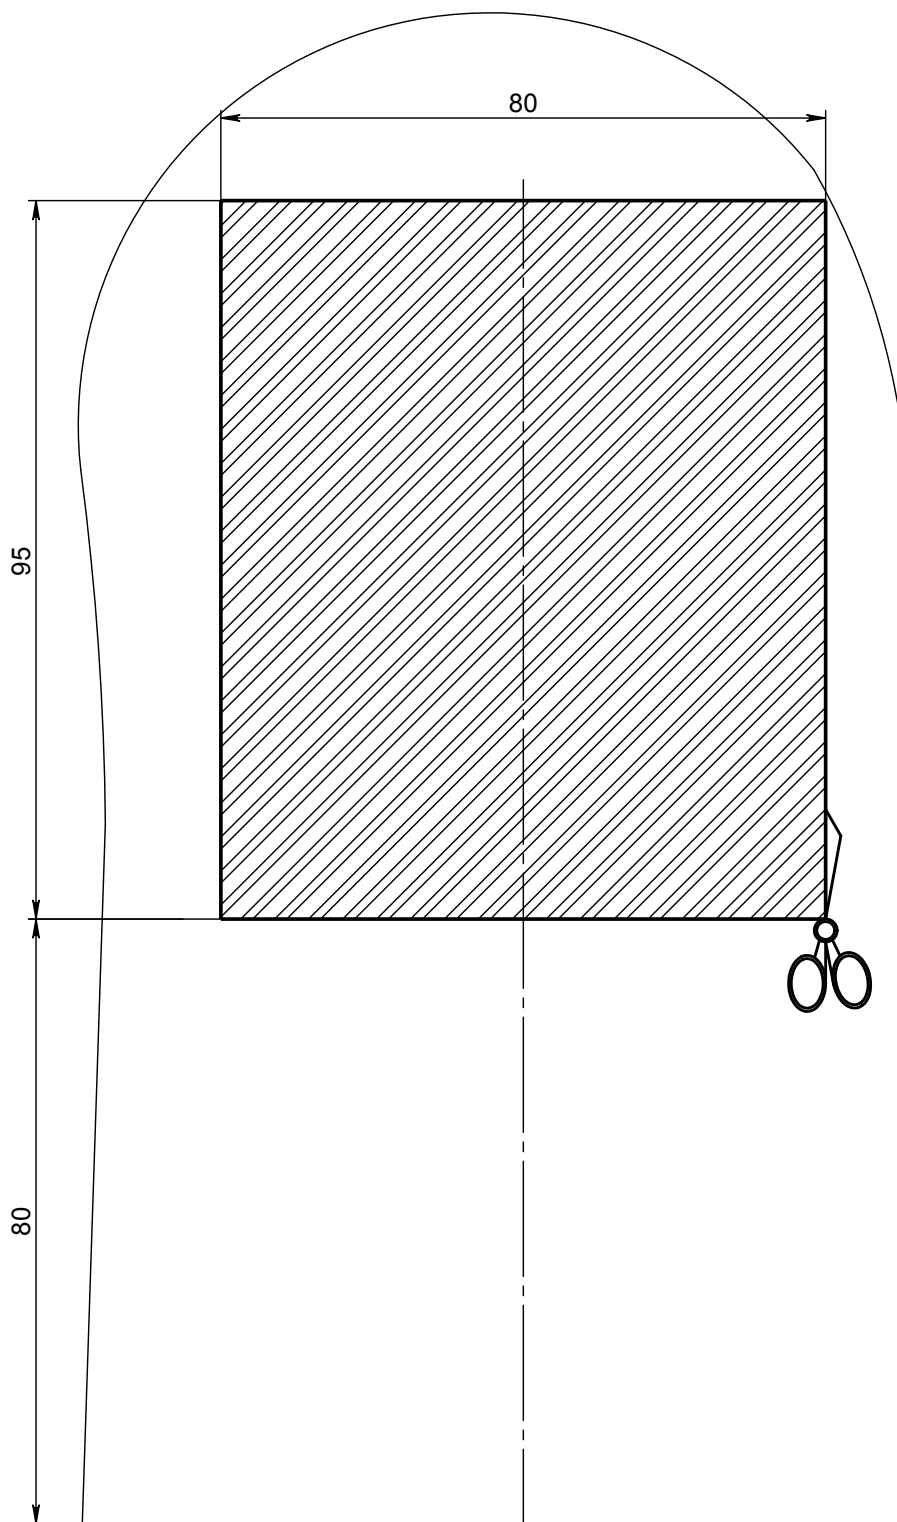

Вырез бампера
AUDI Q7
(V124-A)

1:1

нижняя кромка бампера