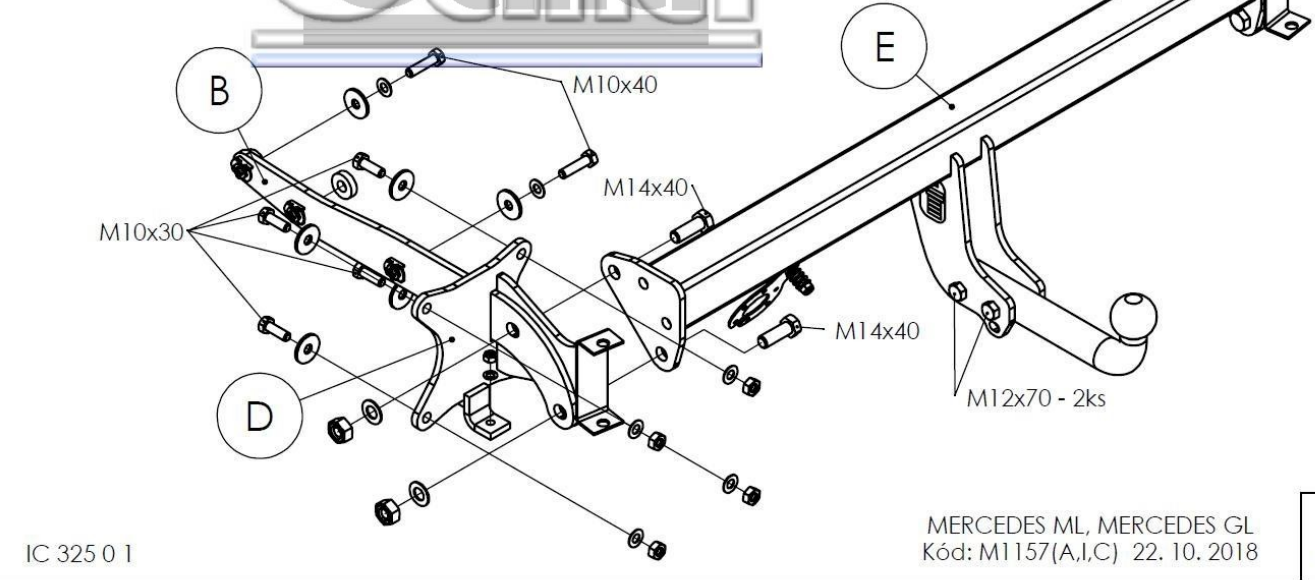

- M8x40 - 1ks
- M10x30 - 8ks
- M10x40 - 4ks
- M14x40 - 4ks
- M12x70 - 2ks (A)
- M12x90 - 2ks (I)
- M12x19 - 4ks (C)
- SM8 - 1ks
- M8 - 2ks
- M10 - 8ks
- M12 - 2ks (A, I)
- M14 - 4ks
- P8 - 1ks
- PP8 - 2ks
- PP10 - 12ks
- PP12 - 2ks (A, I)
- PP12 - 4ks (C)
- PP14 - 4ks
- P11 - 12ks
- P30x8 - 2ks model GL
- PR14x25 - 1ks

IC 325 0 1

MERCEDES ML, MERCEDES GL
Kód: M1157(A,I,C) 22. 10. 2018

A