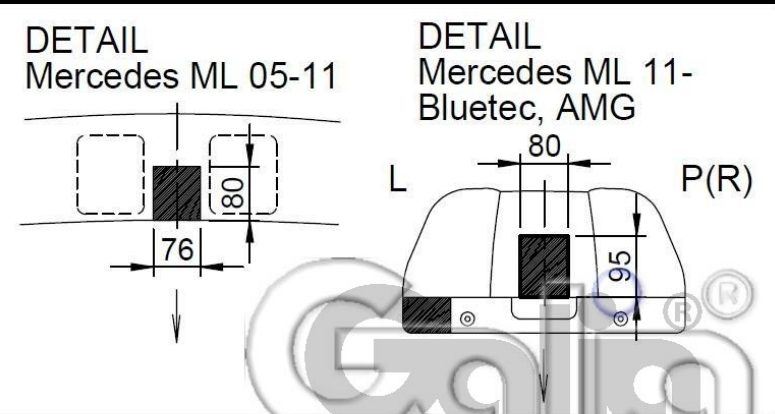

- M8x40 - 1ks
- M10x30 - 8ks
- M10x40 - 4ks
- M14x40 - 4ks
- M12x70 - 2ks (A)
- M12x90 - 2ks (I)
- M12x19 - 4ks (C)
- SM8 - 1ks
- M8 - 2ks
- M10 - 8ks
- M12 - 2ks (A, I)
- M14 - 4ks
- P8 - 1ks
- PP8 - 2ks
- PP10 - 12ks
- PP12 - 2ks (A, I)
- PP12 - 4ks (C)
- PP14 - 4ks
- P11 - 12ks
- P30x8 - 2ks model GL
- PR14x25 - 1ks

IC 325 0 1

MERCEDES ML, MERCEDES GL
Kód: M1157(A,I,C) 22. 10. 2018

A