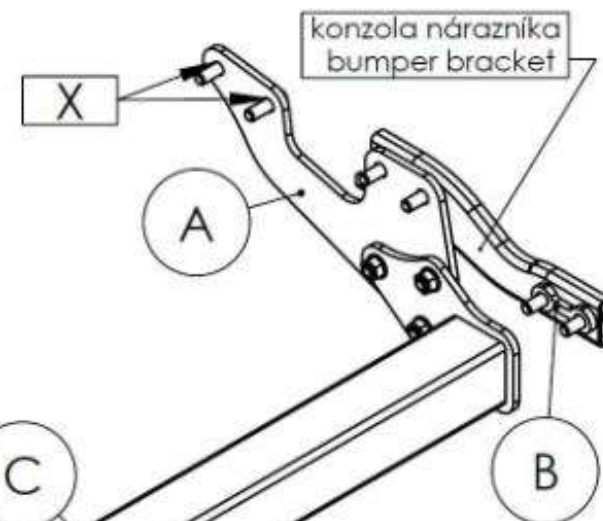

M10x25 - 1ks
 M12x1.25x35 - 12ks
 M12x30 - 6ks
 M12x70 - 2ks (A)
 M12x90 - 2ks (I)
 M12x19 - 4ks (C)

M10 - 1ks
 M12 - 8ks (A, I)
 M12 - 6ks (C)

PP10 - 1ks
 PP12 - 20ks (A, I)
 PP12 - 22ks (C)

C

M12x70 - 2ks

konzola nárazníka bumper bracket

IC 250 0 1

TOYOTA HILUX
 Kód: T0785(I,C) 11. 4. 2021

I

A