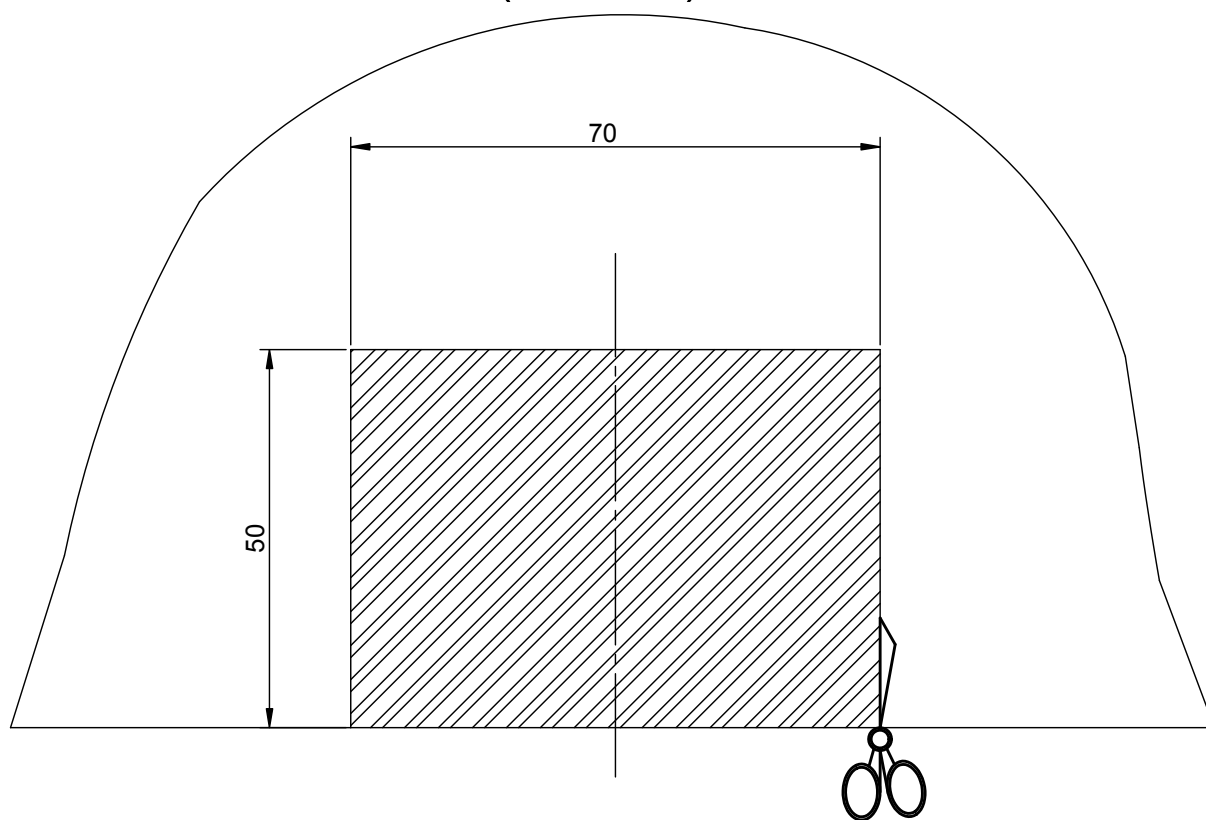

Вырез в защите бампера  
HYUNDAI SONATA (NF) 2004 - ... г.в.  
(H211-A) 1:1

---

Вырез в защите бампера  
HYUNDAI SONATA (NF) 2004 - ... г.в.  
(H211-A) 1:1