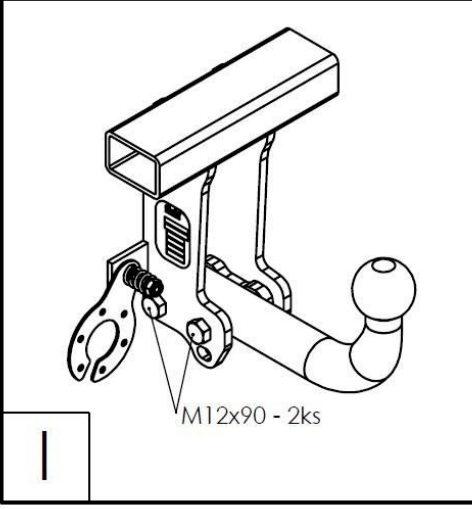

- M8x40 - 1ks
- M8x25 - 4ks
- M10x30 - 4ks
- M12x30 - 4ks
- M12x70 - 2ks (A)
- M12x90 - 2ks (I)
- M12x19 - 4ks (C)
- MS8 - 1ks
- M12 - 6ks (A, I)
- M12 - 4ks (C)
- P9 - 4ks
- P11 - 4ks
- P8 - 1ks
- PP8 - 4ks
- PP10 - 4ks
- PP12 - 6ks (A, I)
- PP12 - 8ks (C)
- PR14 - 1ks

AIC 325 0 2

LADA VESTA
Kód: L0255(A,I,C) - 6. 4. 2017

A