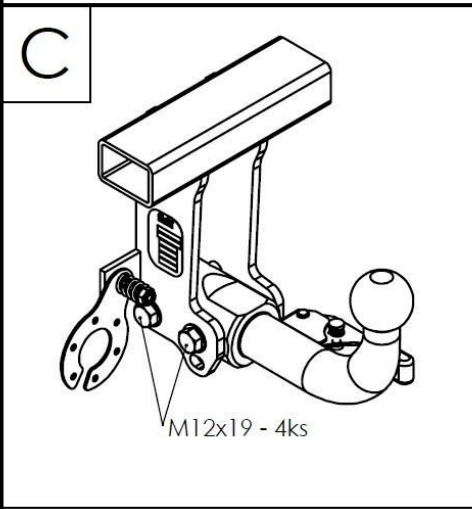

- M8x40 - 1ks
- M8x25 - 4ks
- M10x30 - 4ks
- M12x30 - 4ks
- M12x70 - 2ks (A)
- M12x90 - 2ks (I)
- M12x19 - 4ks (C)
- MS8 - 1ks
- M12 - 6ks (A, I)
- M12 - 4ks (C)
- P9 - 4ks
- P11 - 4ks
- P8 - 1ks
- PP8 - 4ks
- PP10 - 4ks
- PP12 - 6ks (A, I)
- PP12 - 8ks (C)
- PR14 - 1ks

AIC 325 0 2

LADA VESTA
Kód: L0255(A,I,C) - 6. 4. 2017

A