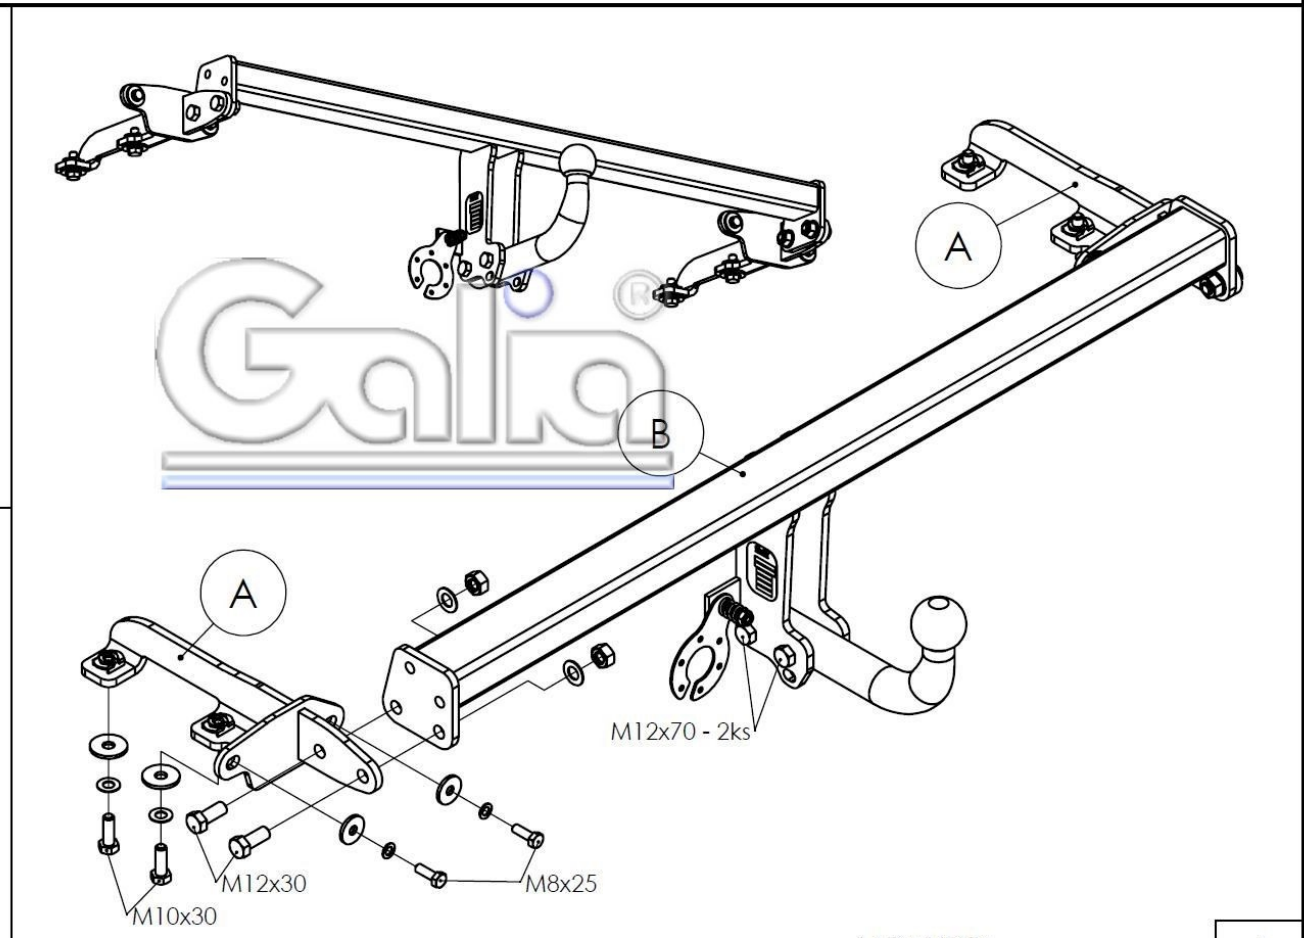

- M8x40 - 1ks
- M8x25 - 4ks
- M10x30 - 4ks
- M12x30 - 4ks
- M12x70 - 2ks (A)
- M12x90 - 2ks (I)
- M12x19 - 4ks (C)
- MS8 - 1ks
- M12 - 6ks (A, I)
- M12 - 4ks (C)
- P9 - 4ks
- P11 - 4ks
- P8 - 1ks
- PP8 - 4ks
- PP10 - 4ks
- PP12 - 6ks (A, I)
- PP12 - 8ks (C)
- PR14 - 1ks

AIC 325 0 2

LADA VESTA
Kód: L0255(A,I,C) - 6. 4. 2017

A