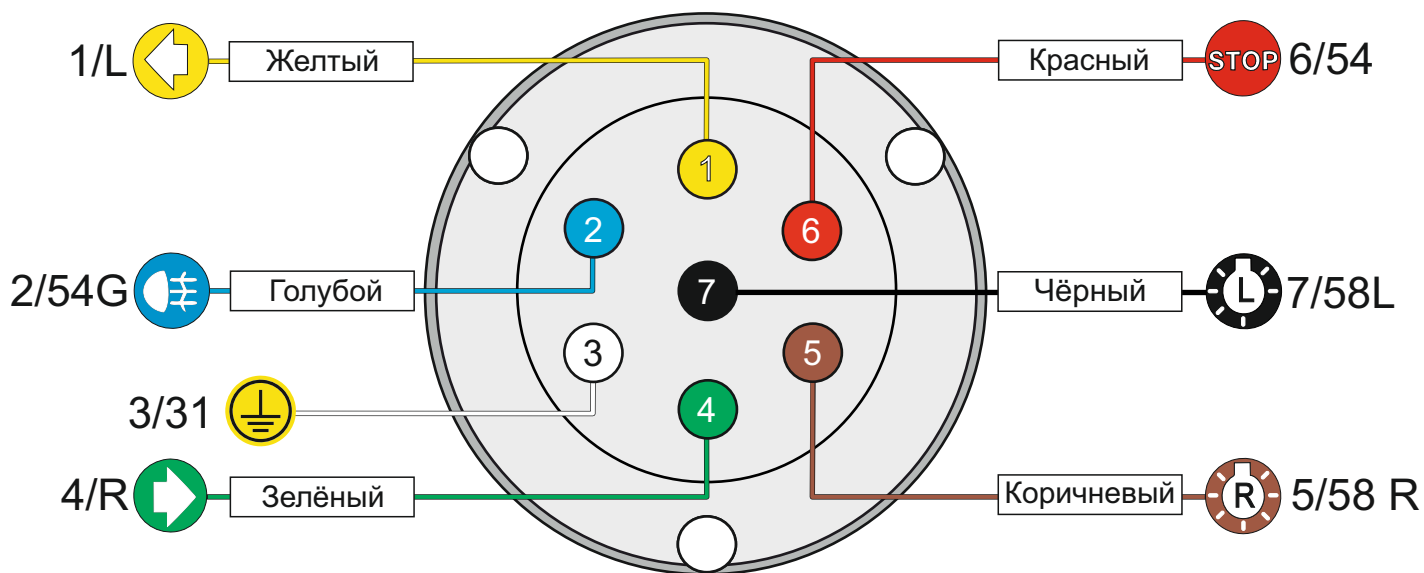

KA SC 71 110 005

ИНСТРУКЦИЯ ПО МОНТАЖУ комплекта электропроводки для фаркопа с 7-ми контактной розеткой (ГОСТ 9200-76)

Для Kia Cerato 2013-2020

1. Работы по монтажу должны производиться в сертифицированных установочных центрах.
2. Качество установки должно быть максимально нацелено на безопасность использования и эксплуатации. Гарантия без заполненного и подписанного паспорта, установщиком и владельцем устройства об ознакомлении с данным паспортом, не осуществляется.
3. Все провода, смонтированные в автомобиле, в т.ч. выходящие за пределы кузова, должны быть надёжно закреплены и защищены от механических и прочих повреждений в процессе эксплуатации.
4. Превышение нагрузки на любой из каналов модуля приводит к выходу из строя модуля и является не гарантийным случаем.

*Вид со стороны салона в багажник

левая

правая

левая

левая

левая

*Закрепить держатель

Информация об автомобиле