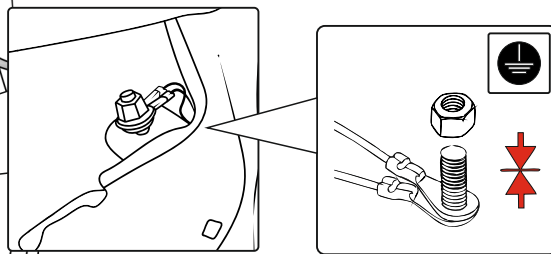

KA SC 71 110 005

ИНСТРУКЦИЯ ПО МОНТАЖУ комплекта электропроводки для фаркопа с 7-ми контактной розеткой (ГОСТ 9200-76)

Для Kia Cerato 2013-2020

1. Работы по монтажу должны производиться в сертифицированных установочных центрах.
2. Качество установки должно быть максимально нацелено на безопасность использования и эксплуатации. Гарантия без заполненного и подписанного паспорта, установщиком и владельцем устройства об ознакомлении с данным паспортом, не осуществляется.
3. Все провода, смонтированные в автомобиле, в т.ч. выходящие за пределы кузова, должны быть надёжно закреплены и защищены от механических и прочих повреждений в процессе эксплуатации.
4. Превышение нагрузки на любой из каналов модуля приводит к выходу из строя модуля и является не гарантийным случаем.

*Вид со стороны салона в багажник

левая

правая

левая

левая

левая

*Закрепить держатель

Информация об автомобиле