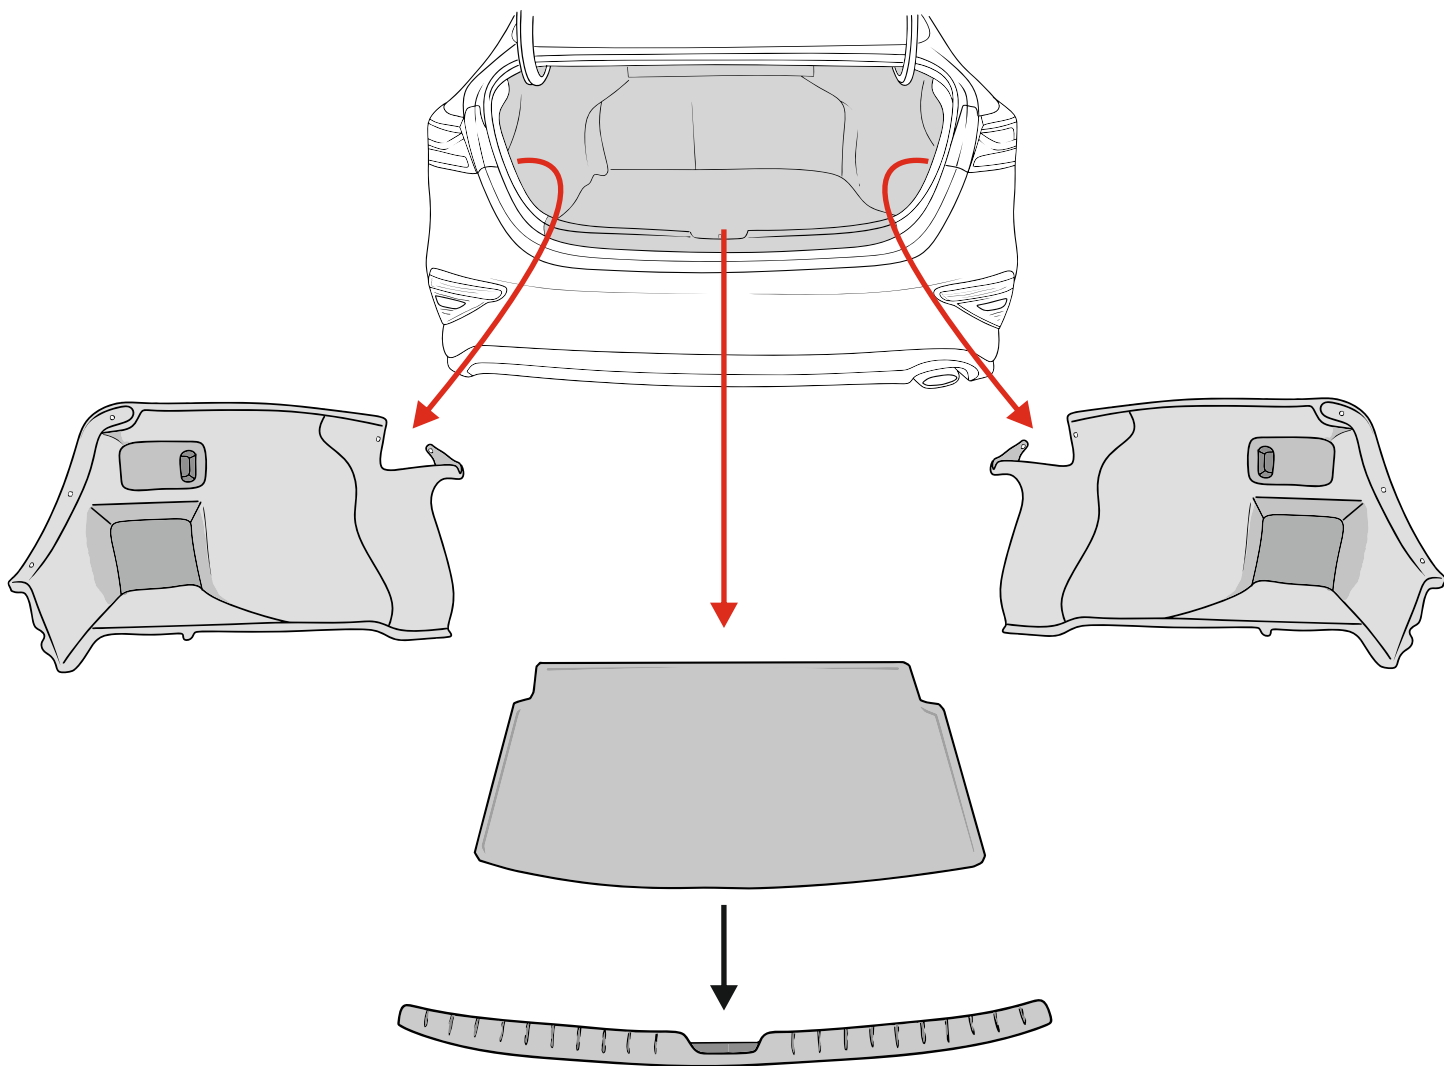

KA SC 71 110 005

ИНСТРУКЦИЯ ПО МОНТАЖУ комплекта электропроводки для фаркопа с 7-ми контактной розеткой (ГОСТ 9200-76)

Для Kia Cerato 2013-2020

1. Работы по монтажу должны производиться в сертифицированных установочных центрах.
2. Качество установки должно быть максимально нацелено на безопасность использования и эксплуатации. Гарантия без заполненного и подписанного паспорта, установщиком и владельцем устройства об ознакомлении с данным паспортом, не осуществляется.
3. Все провода, смонтированные в автомобиле, в т.ч. выходящие за пределы кузова, должны быть надёжно закреплены и защищены от механических и прочих повреждений в процессе эксплуатации.
4. Превышение нагрузки на любой из каналов модуля приводит к выходу из строя модуля и является не гарантийным случаем.

*Вид со стороны салона в багажник

левая

правая

левая

левая

левая

*Закрепить держатель

Информация об автомобиле