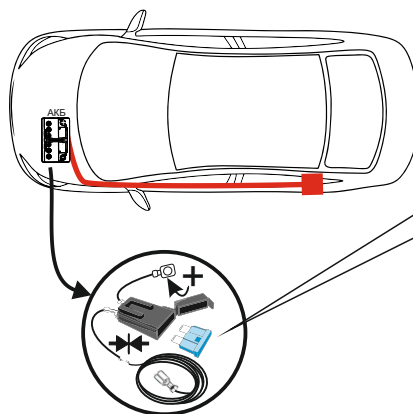

KA SC 71 110 005

ИНСТРУКЦИЯ ПО МОНТАЖУ комплекта электропроводки для фаркопа с 7-ми контактной розеткой (ГОСТ 9200-76)

Для Kia Cerato 2013-2020

1. Работы по монтажу должны производиться в сертифицированных установочных центрах.
2. Качество установки должно быть максимально нацелено на безопасность использования и эксплуатации. Гарантия без заполненного и подписанного паспорта, установщиком и владельцем устройства об ознакомлении с данным паспортом, не осуществляется.
3. Все провода, смонтированные в автомобиле, в т.ч. выходящие за пределы кузова, должны быть надёжно закреплены и защищены от механических и прочих повреждений в процессе эксплуатации.
4. Превышение нагрузки на любой из каналов модуля приводит к выходу из строя модуля и является не гарантийным случаем.

ВАЖНО!

Отключение аккумуляторной батареи может вызвать потерю данных, сохранённых в электронных компонентах транспортного средства.

Что входит в комплект

Внимание!

Перед началом работ отключить минусовую клемму от аккумулятора автомобиля! При несоблюдении данного требования блоки управления электрической системой транспортного средства могут быть повреждены! Отключение аккумулятора может повлечь блокировку головного устройства (штатная магнитола автомобиля) и может потребовать необходимость введения секретного CODE (кода). Перед началом работ убедитесь, что CODE (кода) вам известен!

*Вид со стороны салона в багажник

левая

правая

левая

левая

левая

*Закрепить держатель

Информация об автомобиле