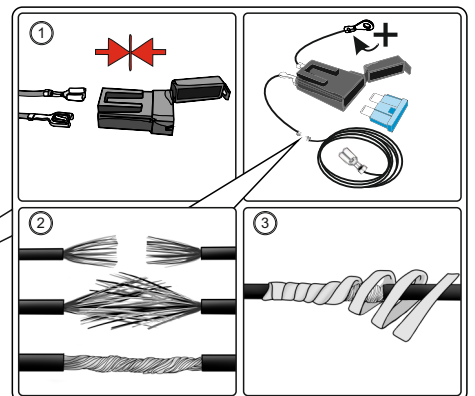

KA SC 71 110 005

ИНСТРУКЦИЯ ПО МОНТАЖУ комплекта электропроводки для фаркопа с 7-ми контактной розеткой (ГОСТ 9200-76)

Для Kia Cerato 2013-2020

1. Работы по монтажу должны производиться в сертифицированных установочных центрах.
2. Качество установки должно быть максимально нацелено на безопасность использования и эксплуатации. Гарантия без заполненного и подписанного паспорта, установщиком и владельцем устройства об ознакомлении с данным паспортом, не осуществляется.
3. Все провода, смонтированные в автомобиле, в т.ч. выходящие за пределы кузова, должны быть надёжно закреплены и защищены от механических и прочих повреждений в процессе эксплуатации.
4. Превышение нагрузки на любой из каналов модуля приводит к выходу из строя модуля и является не гарантийным случаем.

ВАЖНО!

Отключение аккумуляторной батареи может вызвать потерю данных, сохранённых в электронных компонентах транспортного средства.

Что входит в комплект

Внимание!

Перед началом работ отключить минусовую клемму от аккумулятора автомобиля! При несоблюдении данного требования блоки управления электрической системой транспортного средства могут быть повреждены! Отключение аккумулятора может повлечь блокировку головного устройства (штатная магнитола автомобиля) и может потребовать необходимость введения секретного CODE (кода). Перед началом работ убедитесь, что CODE (кода) вам известен!

*Вид со стороны салона в багажник

левая

правая

левая

левая

левая

*Закрепить держатель

Информация об автомобиле