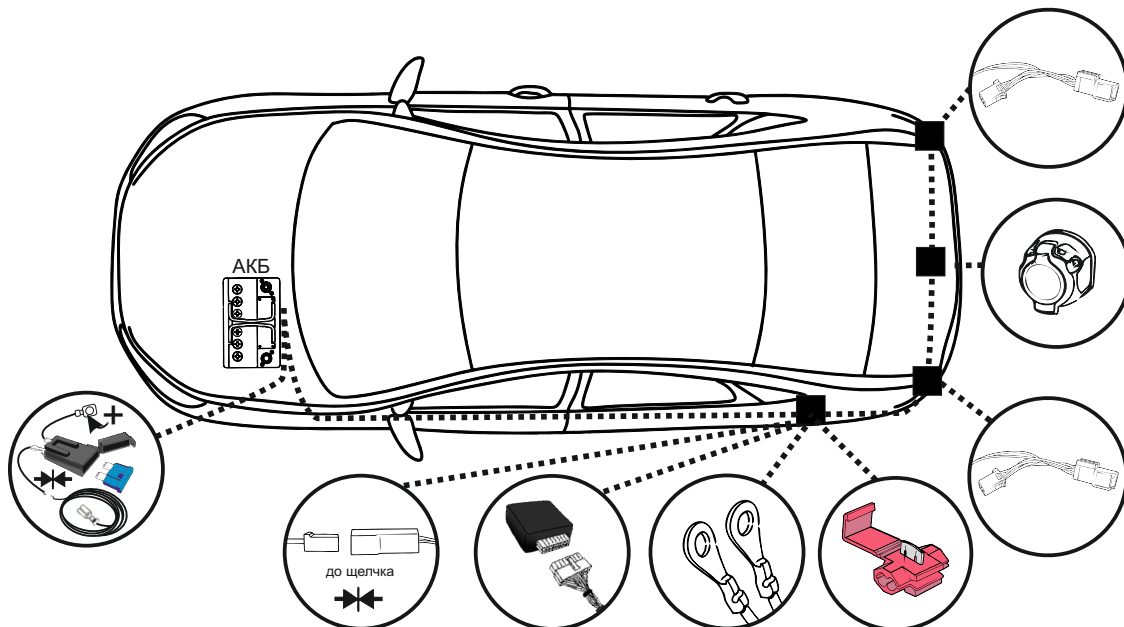

KA SC 71 110 005

ИНСТРУКЦИЯ ПО МОНТАЖУ комплекта электропроводки для фаркопа с 7-ми контактной розеткой (ГОСТ 9200-76)

Для Kia Cerato 2013-2020

1. Работы по монтажу должны производиться в сертифицированных установочных центрах.
2. Качество установки должно быть максимально нацелено на безопасность использования и эксплуатации. Гарантия без заполненного и подписанного паспорта, установщиком и владельцем устройства об ознакомлении с данным паспортом, не осуществляется.
3. Все провода, смонтированные в автомобиле, в т.ч. выходящие за пределы кузова, должны быть надёжно закреплены и защищены от механических и прочих повреждений в процессе эксплуатации.
4. Превышение нагрузки на любой из каналов модуля приводит к выходу из строя модуля и является не гарантийным случаем.

ВАЖНО!

Отключение аккумуляторной батареи может вызвать потерю данных, сохранённых в электронных компонентах транспортного средства.

Что входит в комплект

Внимание!

Перед началом работ отключить минусовую клемму от аккумулятора автомобиля! При несоблюдении данного требования блоки управления электрической системой транспортного средства могут быть повреждены! Отключение аккумулятора может повлечь блокировку головного устройства (штатная магнитола автомобиля) и может потребовать необходимость введения секретного CODE (кода). Перед началом работ убедитесь, что CODE (кода) вам известен!

*Вид со стороны салона в багажник

левая

правая

левая

левая

левая

*Закрепить держатель

Информация об автомобиле