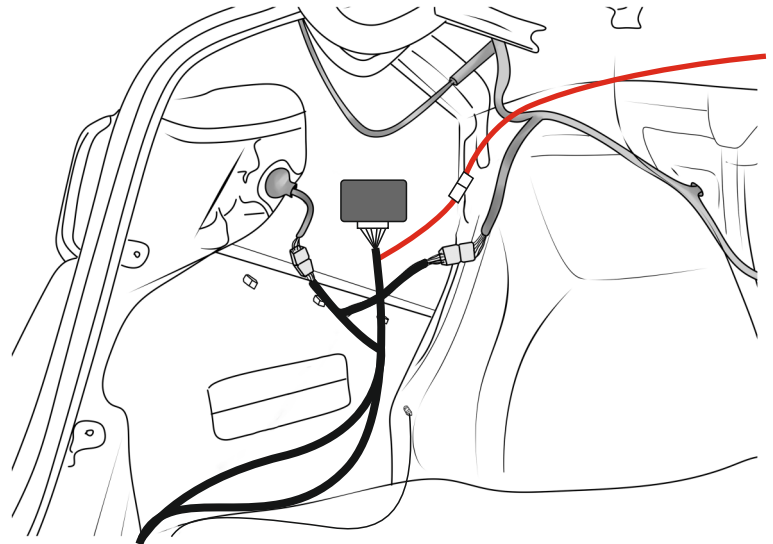

KA SC 71 110 005

ИНСТРУКЦИЯ ПО МОНТАЖУ комплекта электропроводки для фаркопа с 7-ми контактной розеткой (ГОСТ 9200-76)

Для Kia Cerato 2013-2020

1. Работы по монтажу должны производиться в сертифицированных установочных центрах.
2. Качество установки должно быть максимально нацелено на безопасность использования и эксплуатации. Гарантия без заполненного и подписанного паспорта, установщиком и владельцем устройства об ознакомлении с данным паспортом, не осуществляется.
3. Все провода, смонтированные в автомобиле, в т.ч. выходящие за пределы кузова, должны быть надёжно закреплены и защищены от механических и прочих повреждений в процессе эксплуатации.
4. Превышение нагрузки на любой из каналов модуля приводит к выходу из строя модуля и является не гарантийным случаем.

ВАЖНО!

Отключение аккумуляторной батареи может вызвать потерю данных, сохранённых в электронных компонентах транспортного средства.

Что входит в комплект

Внимание!

Перед началом работ отключить минусовую клемму от аккумулятора автомобиля! При несоблюдении данного требования блоки управления электрической системой транспортного средства могут быть повреждены! Отключение аккумулятора может повлечь блокировку головного устройства (штатная магнитола автомобиля) и может потребовать необходимость введения секретного CODE (кода). Перед началом работ убедитесь, что CODE (кода) вам известен!

*Вид со стороны салона в багажник

левая

правая

левая

левая

левая

*Закрепить держатель

Информация об автомобиле