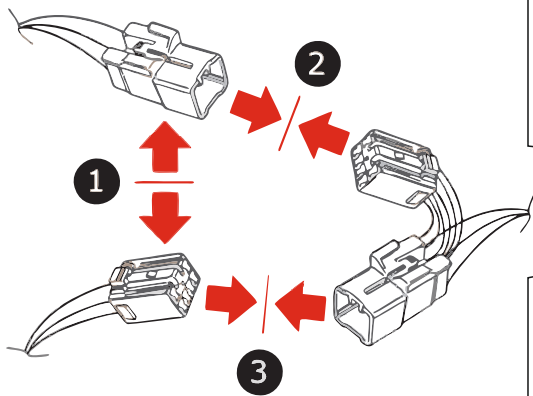

KA SC 71 110 005

ИНСТРУКЦИЯ ПО МОНТАЖУ комплекта электропроводки для фаркопа с 7-ми контактной розеткой (ГОСТ 9200-76)

Для Kia Cerato 2013-2020

1. Работы по монтажу должны производиться в сертифицированных установочных центрах.
2. Качество установки должно быть максимально нацелено на безопасность использования и эксплуатации. Гарантия без заполненного и подписанного паспорта, установщиком и владельцем устройства об ознакомлении с данным паспортом, не осуществляется.
3. Все провода, смонтированные в автомобиле, в т.ч. выходящие за пределы кузова, должны быть надёжно закреплены и защищены от механических и прочих повреждений в процессе эксплуатации.
4. Превышение нагрузки на любой из каналов модуля приводит к выходу из строя модуля и является не гарантийным случаем.

ВАЖНО!

Отключение аккумуляторной батареи может вызвать потерю данных, сохранённых в электронных компонентах транспортного средства.

Что входит в комплект

Внимание!

Перед началом работ отключить минусовую клемму от аккумулятора автомобиля! При несоблюдении данного требования блоки управления электрической системой транспортного средства могут быть повреждены! Отключение аккумулятора может повлечь блокировку головного устройства (штатная магнитола автомобиля) и может потребовать необходимость введения секретного CODE (кода). Перед началом работ убедитесь, что CODE (кода) вам известен!

*Вид со стороны салона в багажник

левая

правая

левая

левая

левая

*Закрепить держатель

Информация об автомобиле