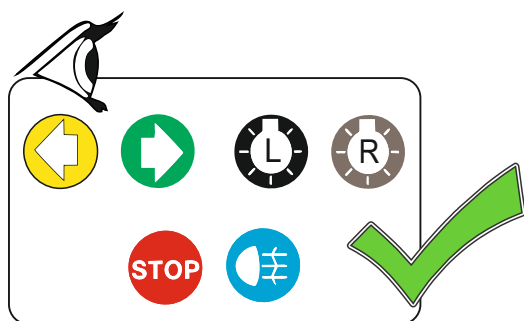

KA SC 71 110 005

ИНСТРУКЦИЯ ПО МОНТАЖУ комплекта электропроводки для фаркопа с 7-ми контактной розеткой (ГОСТ 9200-76)

Для Kia Cerato 2013-2020

1. Работы по монтажу должны производиться в сертифицированных установочных центрах.
2. Качество установки должно быть максимально нацелено на безопасность использования и эксплуатации. Гарантия без заполненного и подписанного паспорта, установщиком и владельцем устройства об ознакомлении с данным паспортом, не осуществляется.
3. Все провода, смонтированные в автомобиле, в т.ч. выходящие за пределы кузова, должны быть надёжно закреплены и защищены от механических и прочих повреждений в процессе эксплуатации.
4. Превышение нагрузки на любой из каналов модуля приводит к выходу из строя модуля и является не гарантийным случаем.

ВАЖНО!

Отключение аккумуляторной батареи может вызвать потерю данных, сохранённых в электронных компонентах транспортного средства.

Что входит в комплект

Внимание!

Перед началом работ отключить минусовую клемму от аккумулятора автомобиля! При несоблюдении данного требования блоки управления электрической системой транспортного средства могут быть повреждены! Отключение аккумулятора может повлечь блокировку головного устройства (штатная магнитола автомобиля) и может потребовать необходимость введения секретного CODE (кода). Перед началом работ убедитесь, что CODE (кода) вам известен!

*Вид со стороны салона в багажник

левая

правая

левая

левая

левая

*Закрепить держатель

Информация об автомобиле