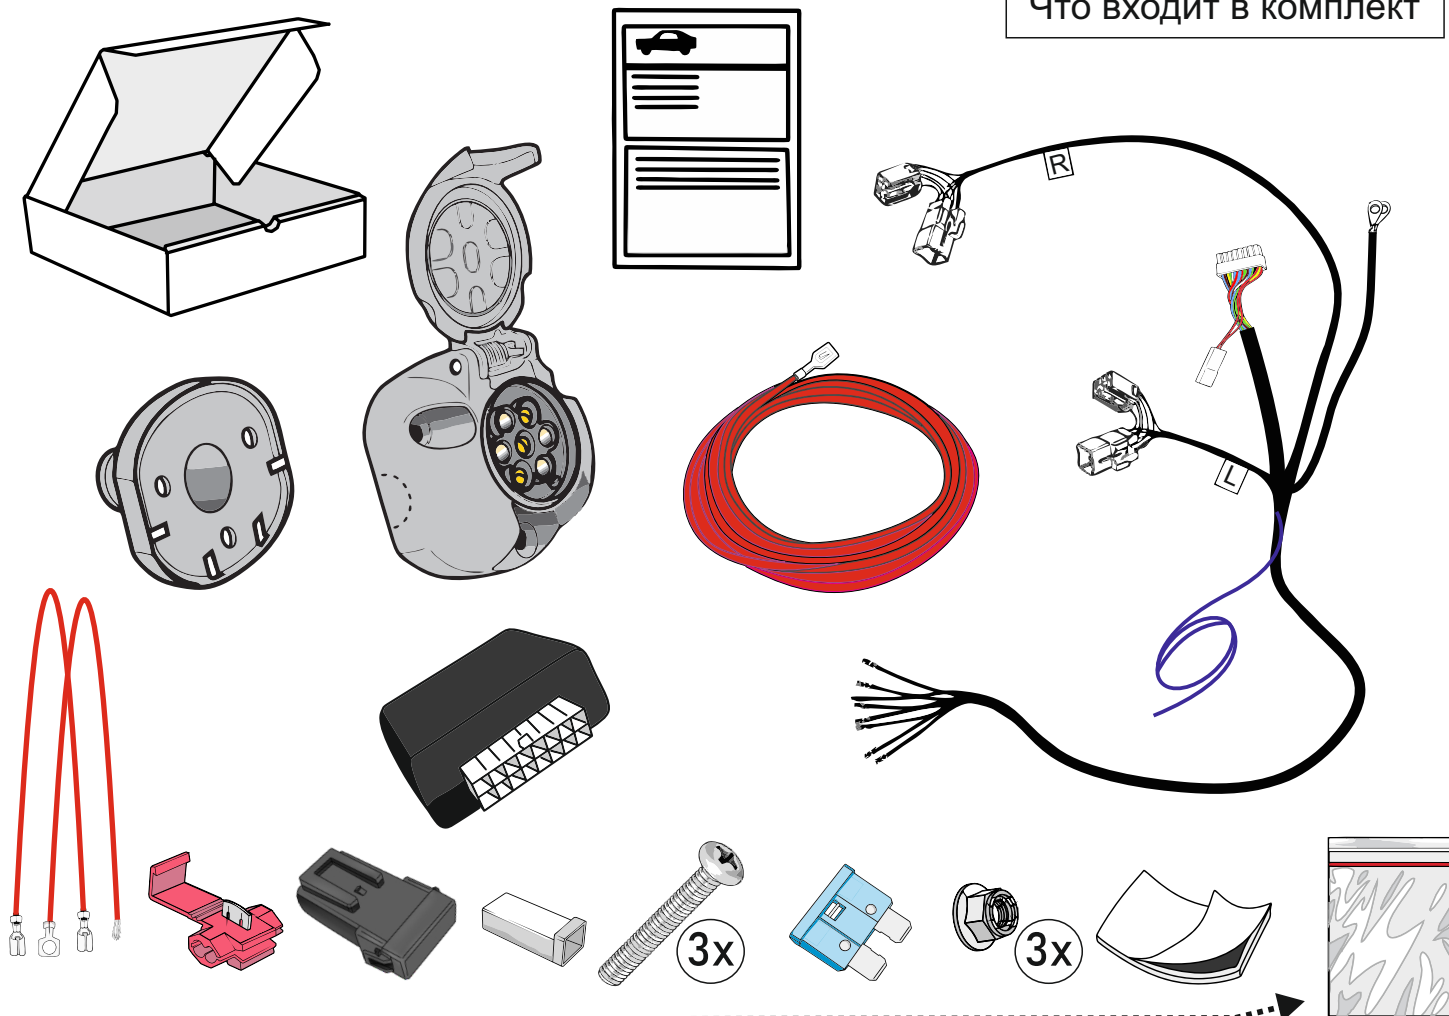

KA SC 71 110 005

ИНСТРУКЦИЯ ПО МОНТАЖУ комплекта электропроводки для фаркопа с 7-ми контактной розеткой (ГОСТ 9200-76)

Для Kia Cerato 2013-2020

1. Работы по монтажу должны производиться в сертифицированных установочных центрах.
2. Качество установки должно быть максимально нацелено на безопасность использования и эксплуатации. Гарантия без заполненного и подписанного паспорта, установщиком и владельцем устройства об ознакомлении с данным паспортом, не осуществляется.
3. Все провода, смонтированные в автомобиле, в т.ч. выходящие за пределы кузова, должны быть надёжно закреплены и защищены от механических и прочих повреждений в процессе эксплуатации.
4. Превышение нагрузки на любой из каналов модуля приводит к выходу из строя модуля и является не гарантийным случаем.

ВАЖНО!

Отключение аккумуляторной батареи может вызвать потерю данных, сохранённых в электронных компонентах транспортного средства.

Что входит в комплект

Внимание!

Перед началом работ отключить минусовую клемму от аккумулятора автомобиля! При несоблюдении данного требования блоки управления электрической системой транспортного средства могут быть повреждены! Отключение аккумулятора может повлечь блокировку головного устройства (штатная магнитола автомобиля) и может потребовать необходимость введения секретного CODE (кода). Перед началом работ убедитесь, что CODE (кода) вам известен!

*Вид со стороны салона в багажник

левая

правая

левая

левая

левая

*Закрепить держатель

Информация об автомобиле