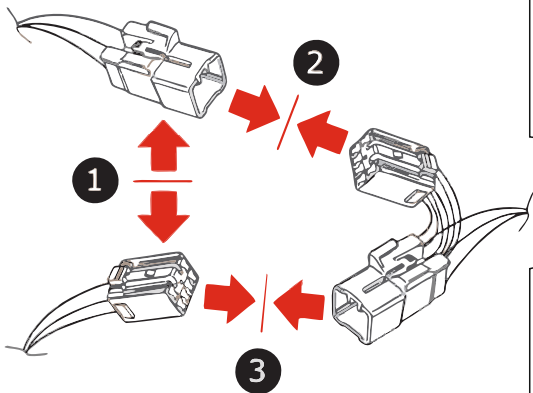

KA SC 71 110 005

ИНСТРУКЦИЯ ПО МОНТАЖУ комплекта электропроводки для фаркопа с 7-ми контактной розеткой (ГОСТ 9200-76)

Для Kia Cerato 2013-2020

1. Работы по монтажу должны производиться в сертифицированных установочных центрах.
2. Качество установки должно быть максимально нацелено на безопасность использования и эксплуатации. Гарантия без заполненного и подписанного паспорта, установщиком и владельцем устройства об ознакомлении с данным паспортом, не осуществляется.
3. Все провода, смонтированные в автомобиле, в т.ч. выходящие за пределы кузова, должны быть надёжно закреплены и защищены от механических и прочих повреждений в процессе эксплуатации.
4. Превышение нагрузки на любой из каналов модуля приводит к выходу из строя модуля и является не гарантийным случаем.

*Вид со стороны салона в багажник

левая

правая

левая

левая

левая

*Закрепить держатель

Информация об автомобиле