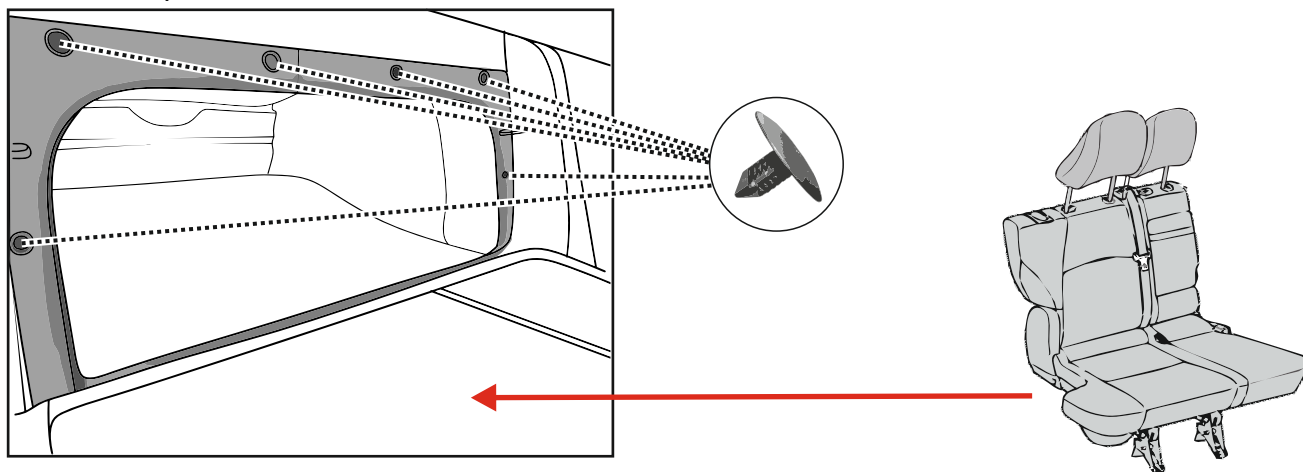

KA SC 71 110 005

ИНСТРУКЦИЯ ПО МОНТАЖУ комплекта электропроводки для фаркопа с 7-ми контактной розеткой (ГОСТ 9200-76)

Для Kia Cerato 2013-2020

1. Работы по монтажу должны производиться в сертифицированных установочных центрах.
2. Качество установки должно быть максимально нацелено на безопасность использования и эксплуатации. Гарантия без заполненного и подписанного паспорта, установщиком и владельцем устройства об ознакомлении с данным паспортом, не осуществляется.
3. Все провода, смонтированные в автомобиле, в т.ч. выходящие за пределы кузова, должны быть надёжно закреплены и защищены от механических и прочих повреждений в процессе эксплуатации.
4. Превышение нагрузки на любой из каналов модуля приводит к выходу из строя модуля и является не гарантийным случаем.

*Вид со стороны салона в багажник

левая

правая

левая

левая

левая

*Закрепить держатель

Информация об автомобиле