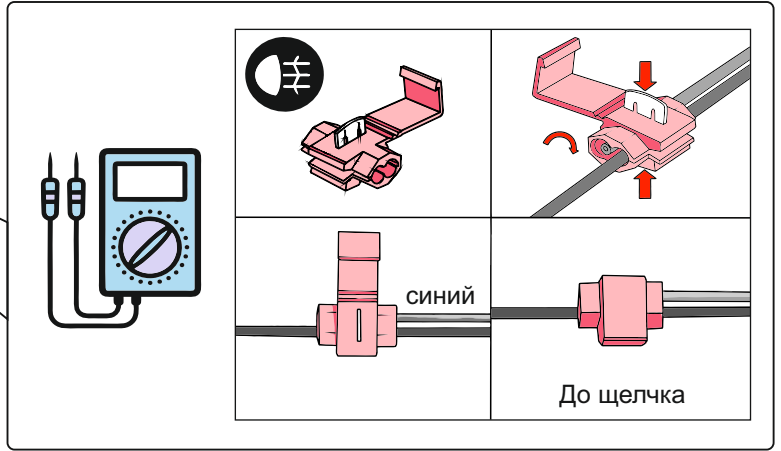

KA SC 71 110 005

ИНСТРУКЦИЯ ПО МОНТАЖУ комплекта электропроводки для фаркопа с 7-ми контактной розеткой (ГОСТ 9200-76)

Для Kia Cerato 2013-2020

1. Работы по монтажу должны производиться в сертифицированных установочных центрах.
2. Качество установки должно быть максимально нацелено на безопасность использования и эксплуатации. Гарантия без заполненного и подписанного паспорта, установщиком и владельцем устройства об ознакомлении с данным паспортом, не осуществляется.
3. Все провода, смонтированные в автомобиле, в т.ч. выходящие за пределы кузова, должны быть надёжно закреплены и защищены от механических и прочих повреждений в процессе эксплуатации.
4. Превышение нагрузки на любой из каналов модуля приводит к выходу из строя модуля и является не гарантийным случаем.

*Вид со стороны салона в багажник

левая

правая

левая

левая

левая

*Закрепить держатель

Информация об автомобиле