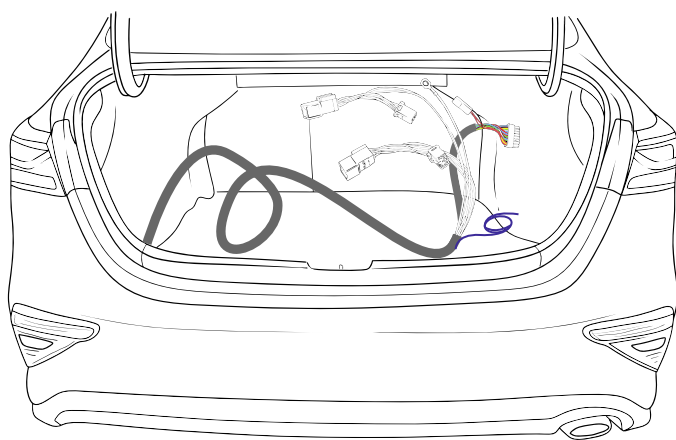

KA SC 71 110 005

ИНСТРУКЦИЯ ПО МОНТАЖУ комплекта электропроводки для фаркопа с 7-ми контактной розеткой (ГОСТ 9200-76)

Для Kia Cerato 2013-2020

1. Работы по монтажу должны производиться в сертифицированных установочных центрах.
2. Качество установки должно быть максимально нацелено на безопасность использования и эксплуатации. Гарантия без заполненного и подписанного паспорта, установщиком и владельцем устройства об ознакомлении с данным паспортом, не осуществляется.
3. Все провода, смонтированные в автомобиле, в т.ч. выходящие за пределы кузова, должны быть надёжно закреплены и защищены от механических и прочих повреждений в процессе эксплуатации.
4. Превышение нагрузки на любой из каналов модуля приводит к выходу из строя модуля и является не гарантийным случаем.

ВАЖНО!

Отключение аккумуляторной батареи может вызвать потерю данных, сохранённых в электронных компонентах транспортного средства.

Что входит в комплект

Внимание!

Перед началом работ отключить минусовую клемму от аккумулятора автомобиля! При несоблюдении данного требования блоки управления электрической системой транспортного средства могут быть повреждены! Отключение аккумулятора может повлечь блокировку головного устройства (штатная магнитола автомобиля) и может потребовать необходимость введения секретного CODE (кода). Перед началом работ убедитесь, что CODE (кода) вам известен!

*Вид со стороны салона в багажник

левая

правая

левая

левая

левая

*Закрепить держатель

Информация об автомобиле