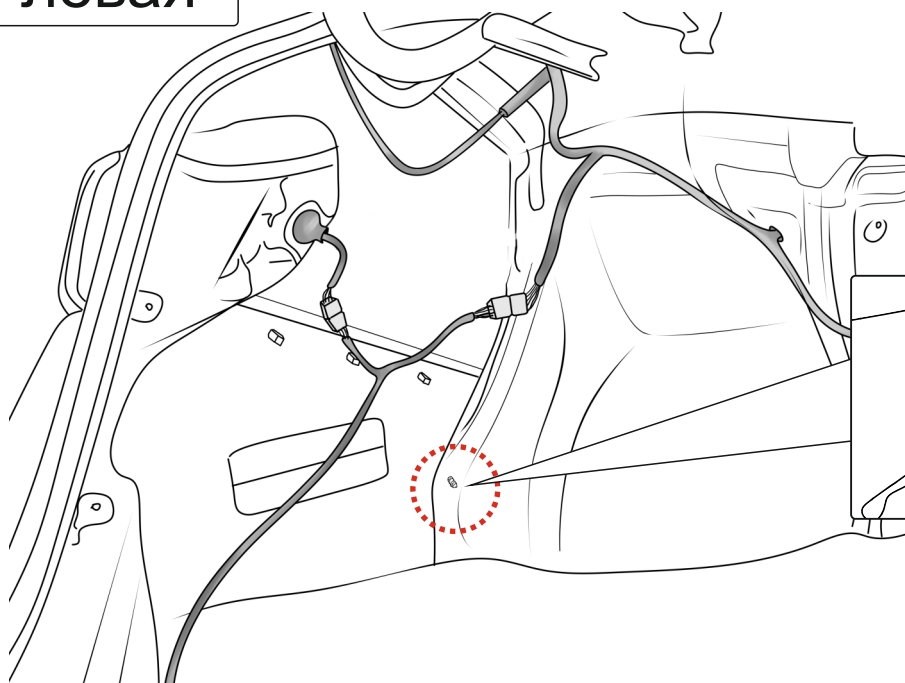

KA SC 71 110 005

ИНСТРУКЦИЯ ПО МОНТАЖУ комплекта электропроводки для фаркопа с 7-ми контактной розеткой (ГОСТ 9200-76)

Для Kia Cerato 2013-2020

1. Работы по монтажу должны производиться в сертифицированных установочных центрах.
2. Качество установки должно быть максимально нацелено на безопасность использования и эксплуатации. Гарантия без заполненного и подписанного паспорта, установщиком и владельцем устройства об ознакомлении с данным паспортом, не осуществляется.
3. Все провода, смонтированные в автомобиле, в т.ч. выходящие за пределы кузова, должны быть надёжно закреплены и защищены от механических и прочих повреждений в процессе эксплуатации.
4. Превышение нагрузки на любой из каналов модуля приводит к выходу из строя модуля и является не гарантийным случаем.

*Вид со стороны салона в багажник

левая

правая

левая

левая

левая

*Закрепить держатель

Информация об автомобиле