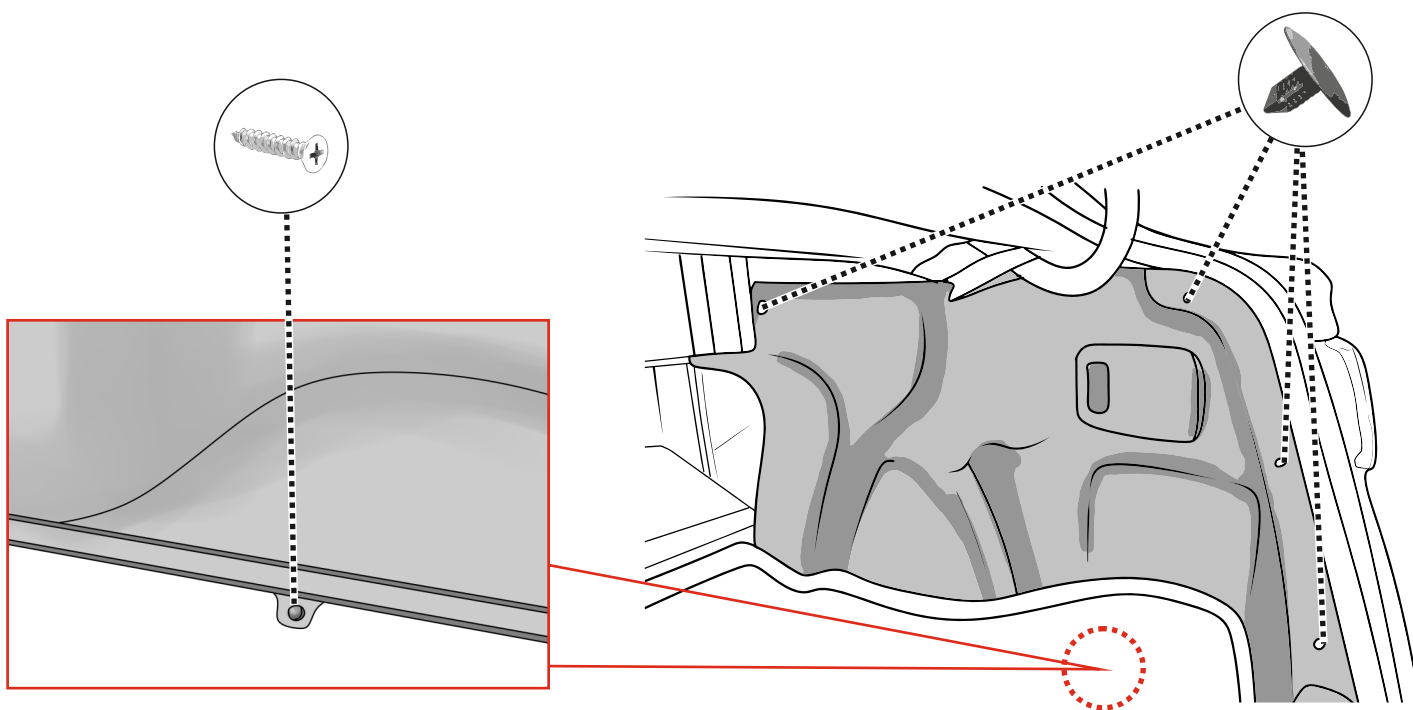

KA SC 71 110 005

ИНСТРУКЦИЯ ПО МОНТАЖУ комплекта электропроводки для фаркопа с 7-ми контактной розеткой (ГОСТ 9200-76)

Для Kia Cerato 2013-2020

1. Работы по монтажу должны производиться в сертифицированных установочных центрах.
2. Качество установки должно быть максимально нацелено на безопасность использования и эксплуатации. Гарантия без заполненного и подписанного паспорта, установщиком и владельцем устройства об ознакомлении с данным паспортом, не осуществляется.
3. Все провода, смонтированные в автомобиле, в т.ч. выходящие за пределы кузова, должны быть надёжно закреплены и защищены от механических и прочих повреждений в процессе эксплуатации.
4. Превышение нагрузки на любой из каналов модуля приводит к выходу из строя модуля и является не гарантийным случаем.

*Вид со стороны салона в багажник

левая

правая

левая

левая

левая

*Закрепить держатель

Информация об автомобиле