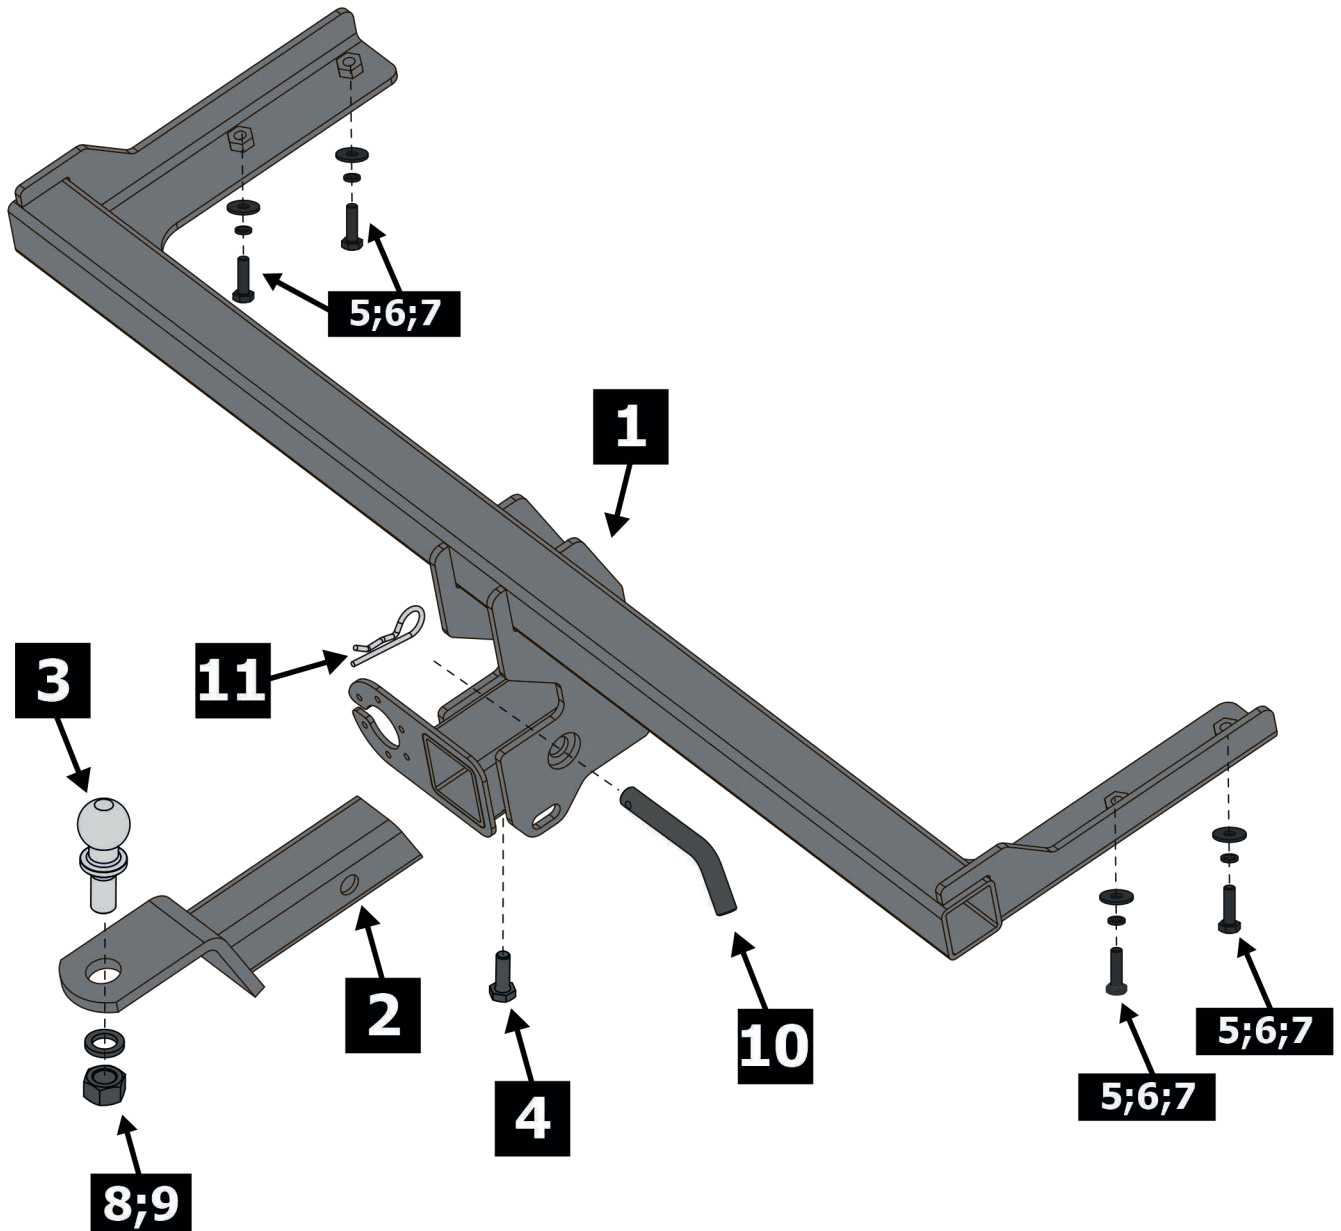

Инструкция по установке

LADA Vesta

(2015-)

Арт.: F.6017.004

$$D \text{ (kN)} = \frac{\text{MAX kg} \times \text{MAX kg}}{\text{MAX kg} + \text{MAX kg}} \times 0,00981$$

Вкрутить/выкрутить используя инструмент

Движение

Поворот

Вкрутить/выкрутить не затягивая

Расположение

Используемый инструмент:

1	x1	Балка	
2	x1	Переходник	
3	x1	Шар	
4	x1	M10x20	
5	x4	M10x30	
6	x4	∅ 10	
7	x4	∅ 10	
8	x1	∅ 24	
9	x1	∅ 24	
10	x1	Штифт	
11	x1	Шплинт	

13

14

15