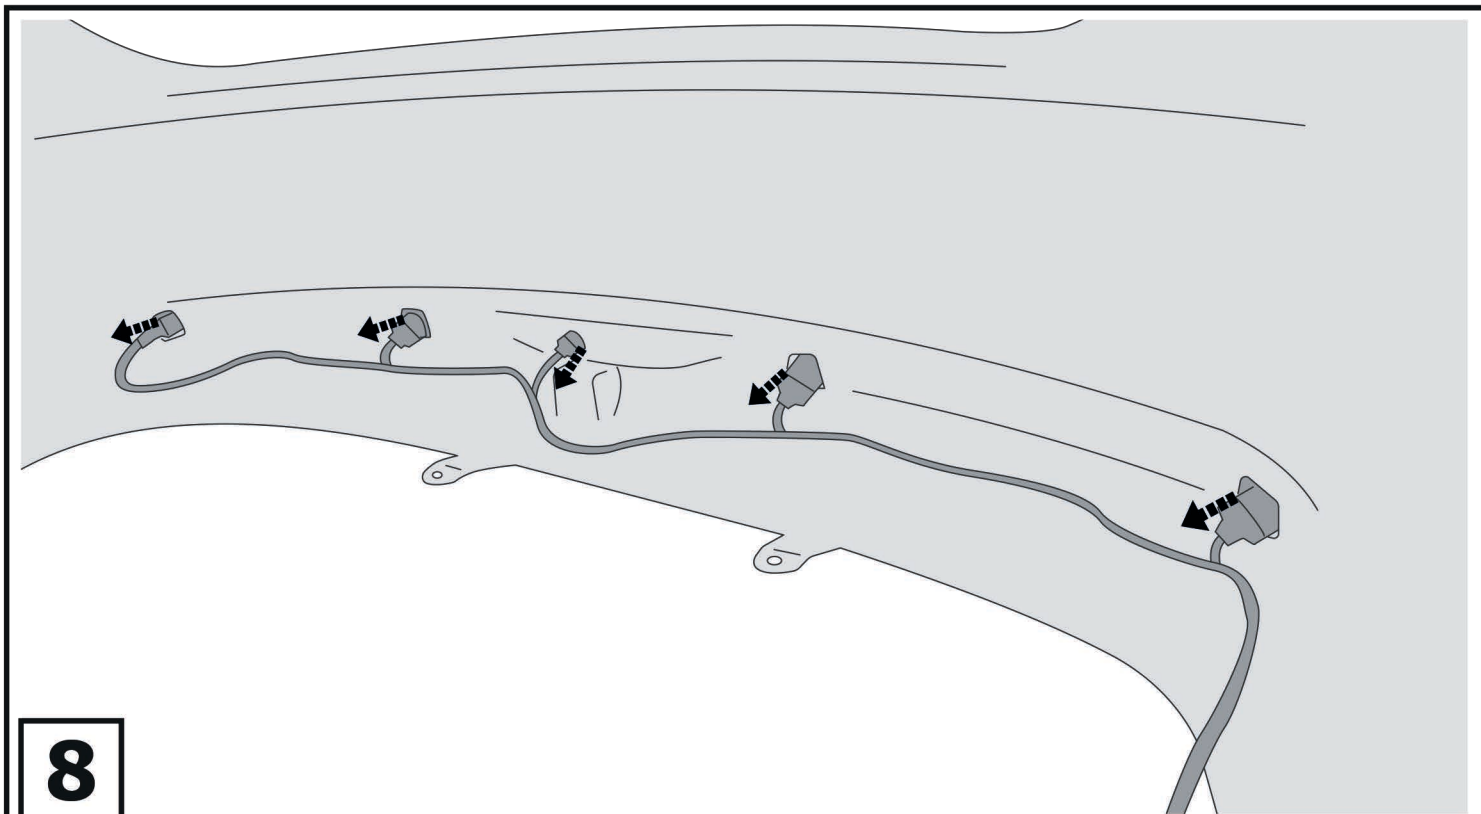

Инструкция по установке

LADA Vesta

(2015-)

Арт.: F.6017.004

$$D \text{ (kN)} = \frac{\text{MAX kg} \times \text{MAX kg}}{\text{MAX kg} + \text{MAX kg}} \times 0,00981$$

Вкрутить/выкрутить используя инструмент

Движение

Поворот

Вкрутить/выкрутить не затягивая

Расположение

Используемый инструмент:

1	x1	Балка	
2	x1	Переходник	
3	x1	Шар	
4	x1	M10x20	
5	x4	M10x30	
6	x4	∅ 10	
7	x4	∅ 10	
8	x1	∅ 24	
9	x1	∅ 24	
10	x1	Штифт	
11	x1	Шплинт	