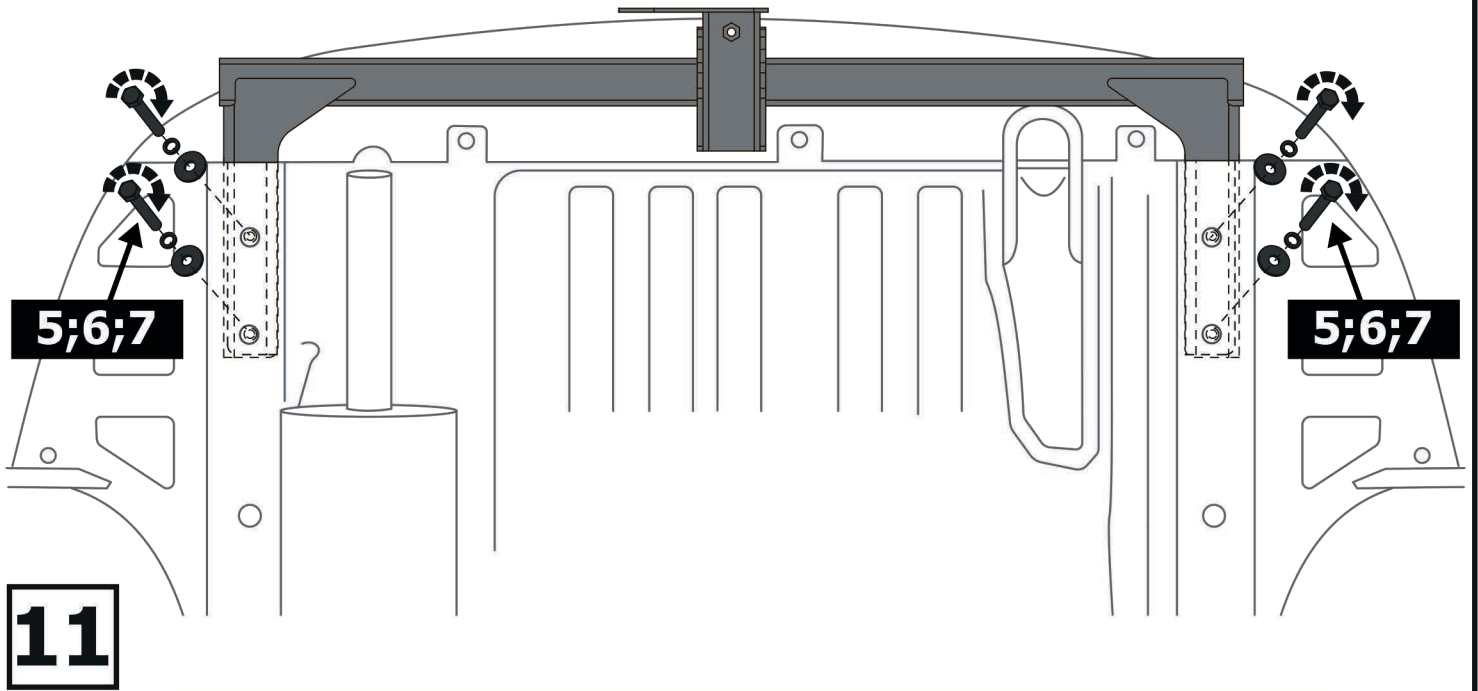

Инструкция по установке

LADA Vesta

(2015-)

Арт.: F.6017.004

$$D \text{ (kN)} = \frac{\text{MAX kg} \times \text{MAX kg}}{\text{MAX kg} + \text{MAX kg}} \times 0,00981$$

Вкрутить/выкрутить используя инструмент

Движение

Поворот

Вкрутить/выкрутить не затягивая

Расположение

Используемый инструмент:

1	x1	Балка	
2	x1	Переходник	
3	x1	Шар	
4	x1	M10x20	
5	x4	M10x30	
6	x4	∅ 10	
7	x4	∅ 10	
8	x1	∅ 24	
9	x1	∅ 24	
10	x1	Штифт	
11	x1	Шплинт	