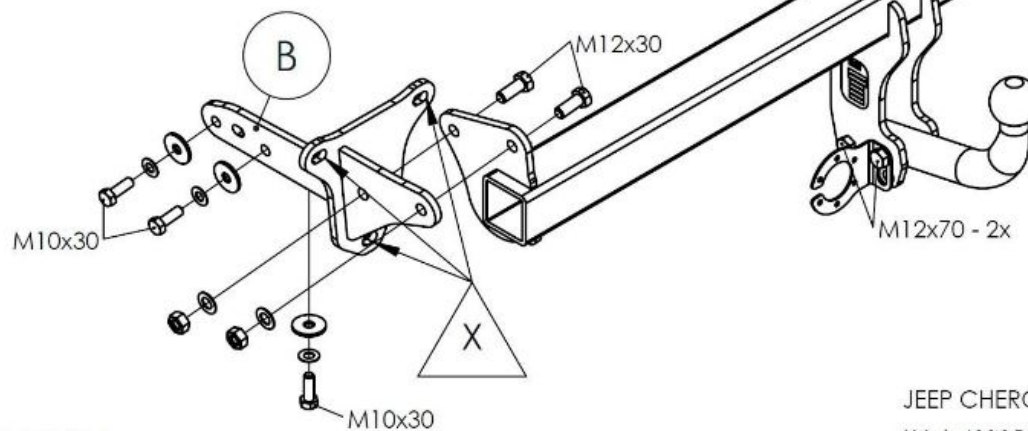

M10x30 - 6x  
 M12x30 - 4x  
 M12x70 - 2x (A)  
 M12x90 - 2x (I)  
 M12x19 - 3x (C)  
 M12x21 - 1x (C)

M12 - 6x (A, I)  
 M12 - 4x (C)

PP10 - 4x  
 PP12 - 4x (A, I)  
 PP12 - 6x (C)

P10 - 6x

nit - 2x

C

DETAIL

I

IC 325 12 2

JEEP CHEROKEE

Kód: J0135(A,I,C) 24. 9. 2021

A