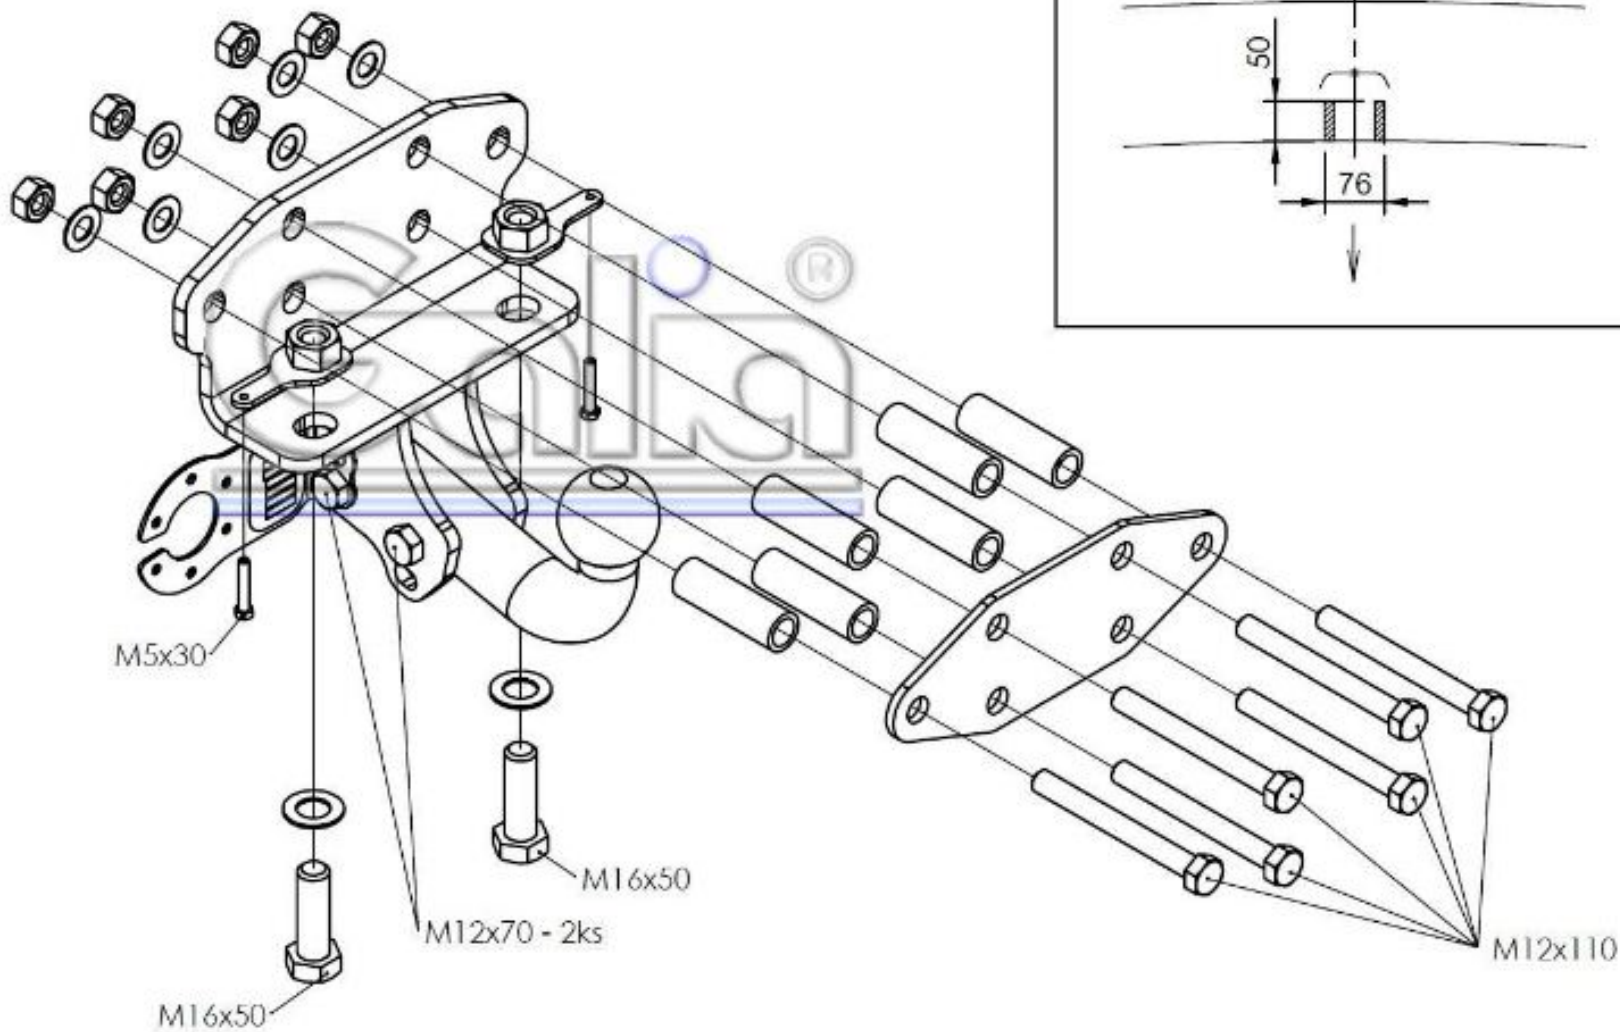

M5x30 - 2ks
 M16x50 - 2ks
 M12x110 - 6ks
 M12x70 - 2ks (A)
 M12x90 - 2ks (I)
 M12x19 - 3ks (C)
 M12x21 - 1ks (C)

M12 - 8ks (A, I)
 M12 - 6ks (C)

PP12 - 8ks (A, I)
 PP12 - 10ks (C)
 PP16 - 2ks

R18x66 - 6ks

C

M12x19 - 3ks
 M12x21 - 1ks

M12x90 - 2ks

DETAIL

I

IC 250-12 I

TOYOTA LAND CRUISER, LEXUS LX 570
 Kód: T0705(A,I,C) 22. 7. 2016

A