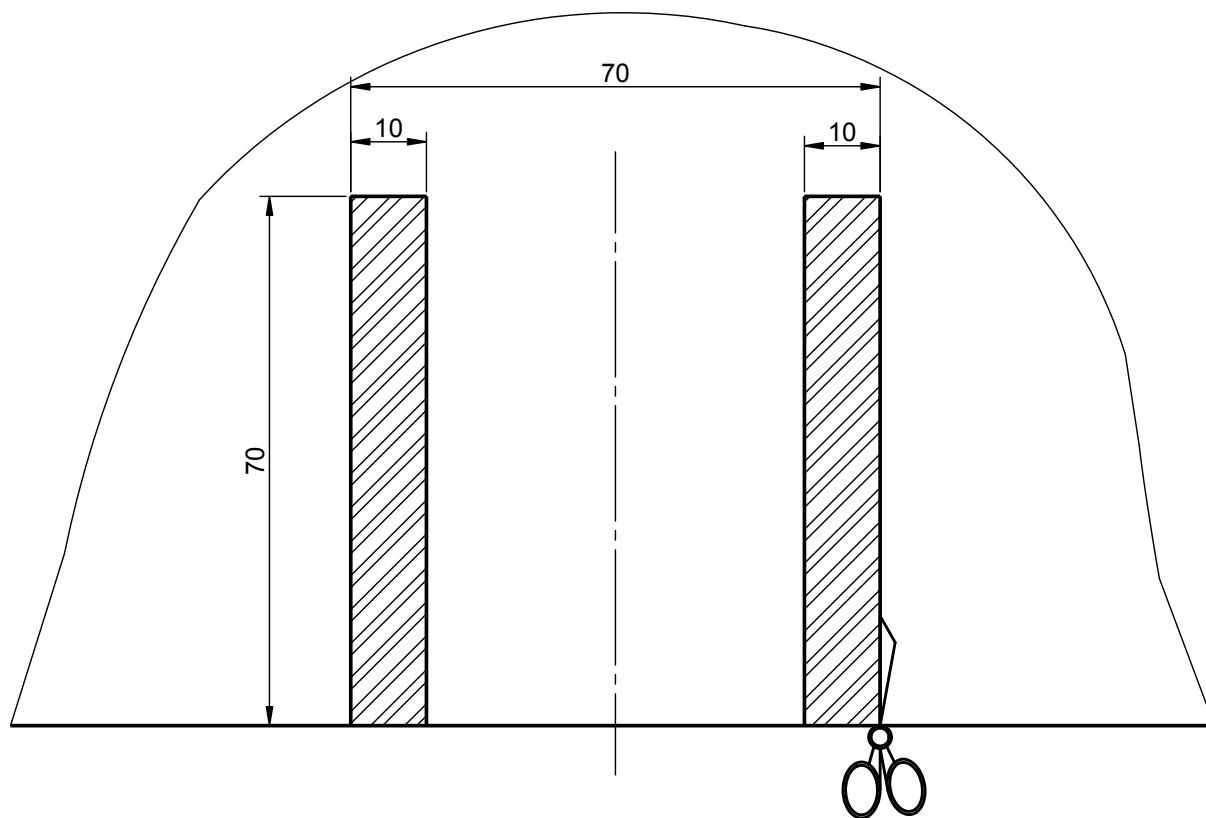

Вырез бампера
KIA SORENTO (XM FL) 2012 - ... г.в.
(H224-A) 1:1

Вырез бампера
KIA SORENTO (XM FL) 2012 - ... г.в.
(H224-A) 1:1