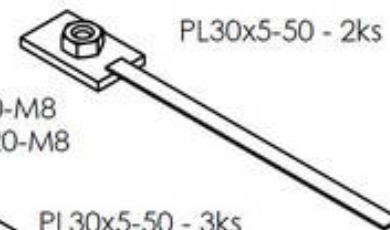

M10x35 - 6ks
 M12x70 - 2ks (A)
 M12x90 - 2ks (I,C)
 M12x19 - 3ks (C)
 M12x21 - 1ks (C)

M8 - 1ks
 M10 - 1ks
 M12 - 2ks (A, I)

P12 - 4ks

P11 - 1ks

pryžový doraz D30x20-M8
 rubber stopper D30x20-M8

PL30x5-50 - 2ks

PP - 1ks
 PP10 - 6ks
 PP12 - 2ks (A, I)
 PP12 - 4ks (C)

P25x5 - 1ks

PL30x5-50 - 3ks

C

M12x19 - 3ks
 M12x21 - 1ks

M12x90 - 2ks

I

AIC 400 12 1