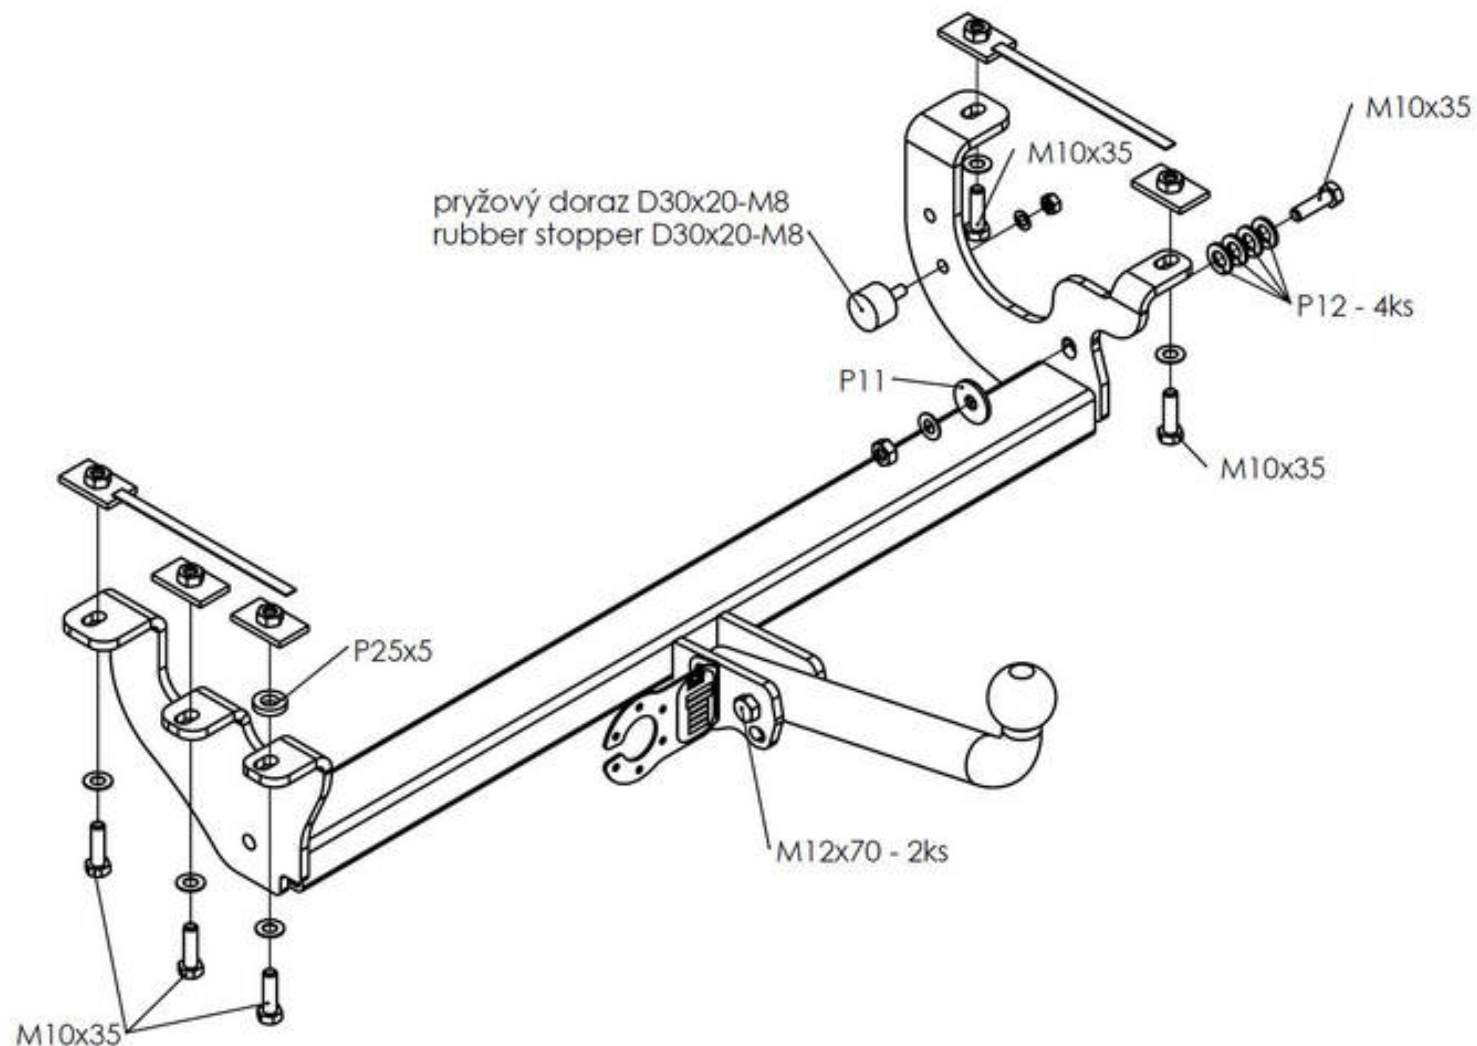

M10x35 - 6ks
 M12x70 - 2ks (A)
 M12x90 - 2ks (I,C)
 M12x19 - 3ks (C)
 M12x21 - 1ks (C)

M8 - 1ks
 M10 - 1ks
 M12 - 2ks (A, I)

P12 - 4ks

P11 - 1ks

pryžový doraz D30x20-M8
 rubber stopper D30x20-M8

PL30x5-50 - 2ks

PP - 1ks
 PP10 - 6ks
 PP12 - 2ks (A, I)
 PP12 - 4ks (C)

P25x5 - 1ks

PL30x5-50 - 3ks

C

M12x19 - 3ks
 M12x21 - 1ks

M12x90 - 2ks

I

AIC 400 12 1

SUZUKI JIMNY
 Kód: S0506(A,I,C) 25. 1. 2013

A