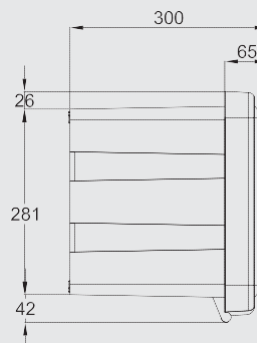

JUST 81105

ИНСТРУМЕНТАЛЬНЫЙ ЯЩИК 750 R

Размеры (мм): 750x350x300
Вес (кг): 4,5
Максимальная нагрузка (кг): 45
Объем (л): 40

Количество единиц на поддоне(п°): 24
Размер поддона (см): 108x76x263
Вес поддона (кг): 137

ТЕХНИЧЕСКИЕ ХАРАКТЕРИСТИКИ

Материалы: полипропилен, нейлон, поликарбонат

Технология производства: литье под давлением

По заказу, размещение вашего логотипа

КОМПЛЕКТАЦИЯ

- Нейлоновые ручки
- Герметизирующая прокладка из ПВХ