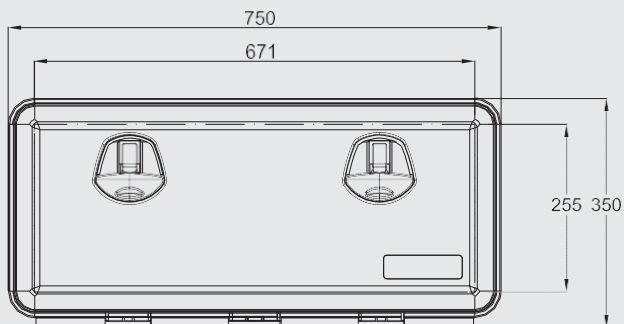

JUST 81105

ИНСТРУМЕНТАЛЬНЫЙ ЯЩИК 750 R

Размеры (мм): 750x350x300
Вес (кг): 4,5
Максимальная нагрузка (кг): 45
Объем (л): 40

Количество единиц на поддоне(п°): 24
Размер поддона (см): 108x76x263
Вес поддона (кг): 137

ТЕХНИЧЕСКИЕ ХАРАКТЕРИСТИКИ

Материалы: полипропилен, нейлон, поликарбонат

Технология производства: литье под давлением

По заказу, размещение вашего логотипа

КОМПЛЕКТАЦИЯ

- Нейлоновые ручки
- Герметизирующая прокладка из ПВХ