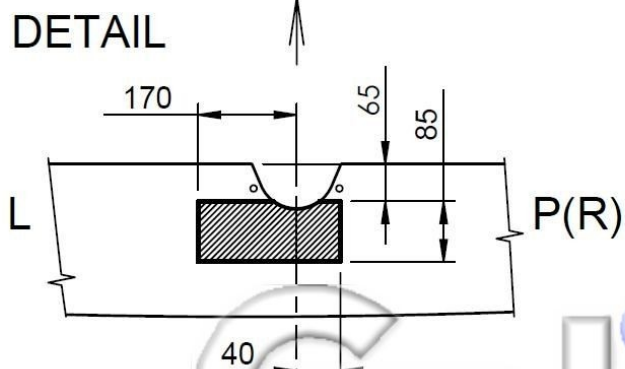

P11 - 6ks

R18x54 - 2ks

PR14 - 1ks

C

I

AIC 325 12 2

SUBARU LEGACY KOMBI, SUBARU LEGACY OUTBACK  
 Kód: S0766(A,I,C) - 22. 10. 2014

A