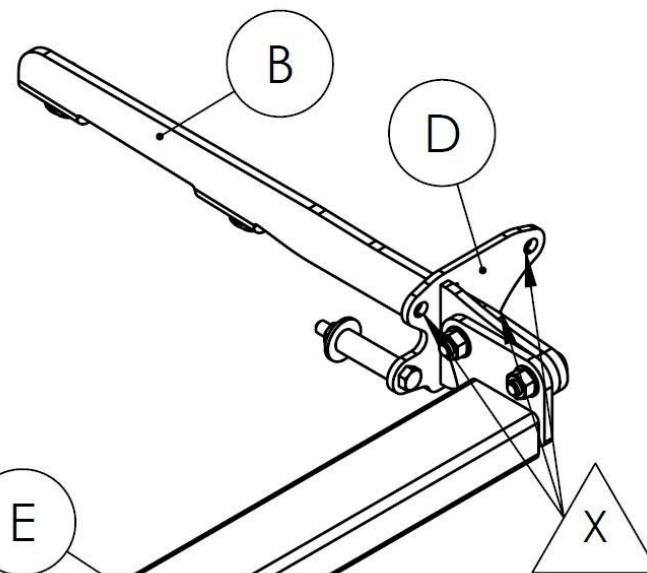

P11 - 6ks

R18x54 - 2ks

PR14 - 1ks

C

I

AIC 325 12 2

SUBARU LEGACY KOMBI, SUBARU LEGACY OUTBACK  
 Kód: S0766(A,I,C) - 22. 10. 2014

A