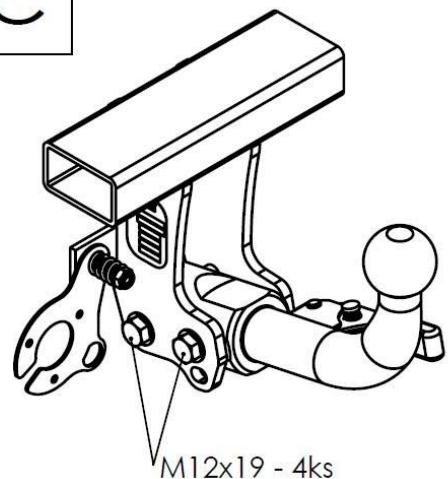

P11 - 6ks

R18x54 - 2ks

PR14 - 1ks

C

I

AIC 325 12 2

SUBARU LEGACY KOMBI, SUBARU LEGACY OUTBACK  
 Kód: S0766(A,I,C) - 22. 10. 2014

A