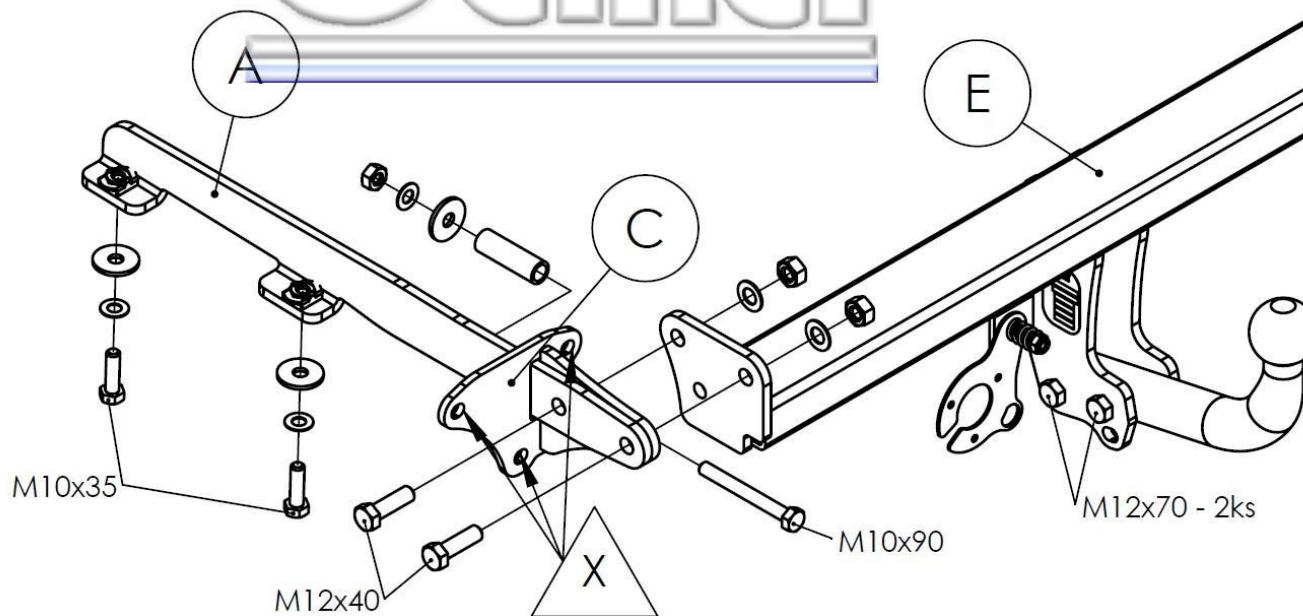

P11 - 6ks

R18x54 - 2ks

PR14 - 1ks

C

I

AIC 325 12 2

SUBARU LEGACY KOMBI, SUBARU LEGACY OUTBACK  
 Kód: S0766(A,I,C) - 22. 10. 2014

A