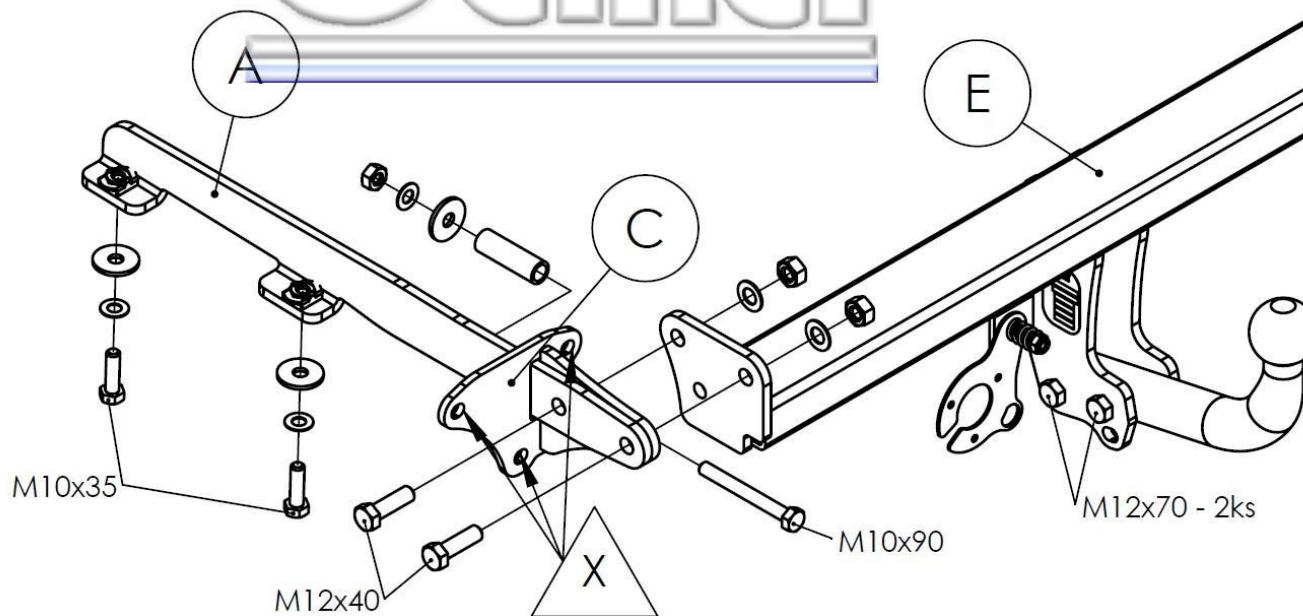

P11 - 6ks

R18x54 - 2ks

PR14 - 1ks

C

I

AIC 325 12 2

SUBARU LEGACY KOMBI, SUBARU LEGACY OUTBACK
Kód: S0766(A,I,C) - 22. 10. 2014

A