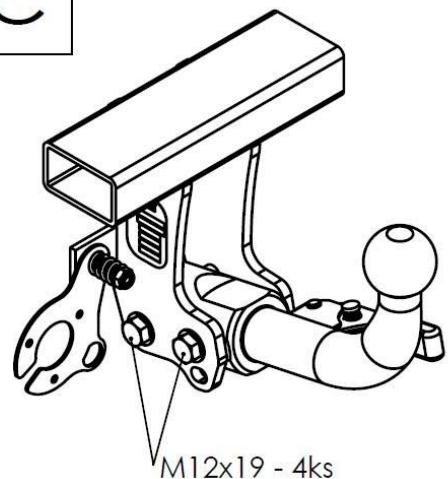

P11 - 6ks

R18x54 - 2ks

PR14 - 1ks

C

I

AIC 325 12 2

SUBARU LEGACY KOMBI, SUBARU LEGACY OUTBACK
Kód: S0766(A,I,C) - 22. 10. 2014

A