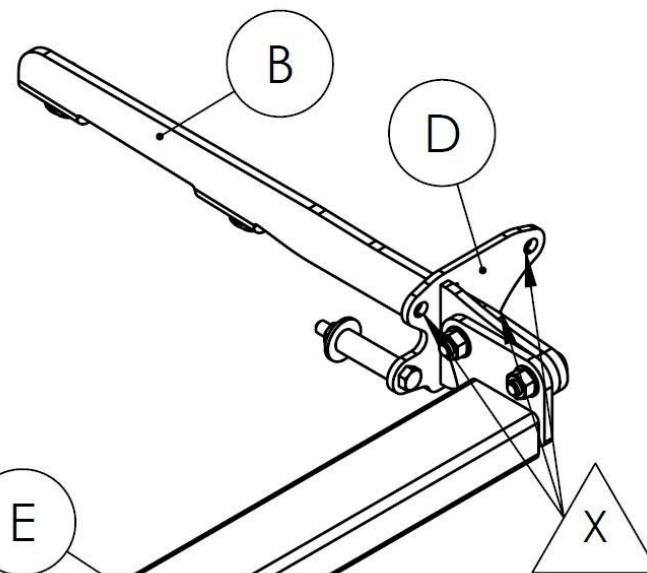

P11 - 6ks

R18x54 - 2ks

PR14 - 1ks

C

I

AIC 325 12 2

SUBARU LEGACY KOMBI, SUBARU LEGACY OUTBACK
Kód: S0766(A,I,C) - 22. 10. 2014

A