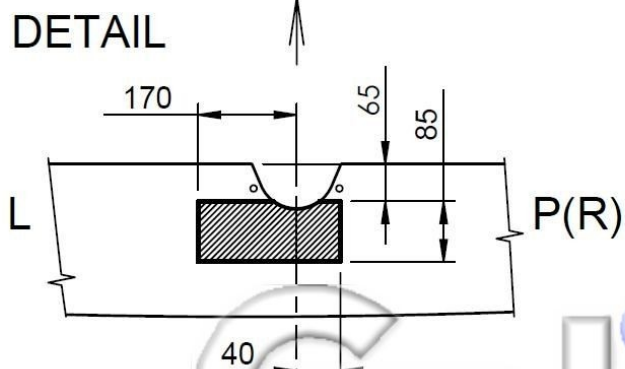

P11 - 6ks

R18x54 - 2ks

PR14 - 1ks

C

I

AIC 325 12 2

SUBARU LEGACY KOMBI, SUBARU LEGACY OUTBACK
Kód: S0766(A,I,C) - 22. 10. 2014

A