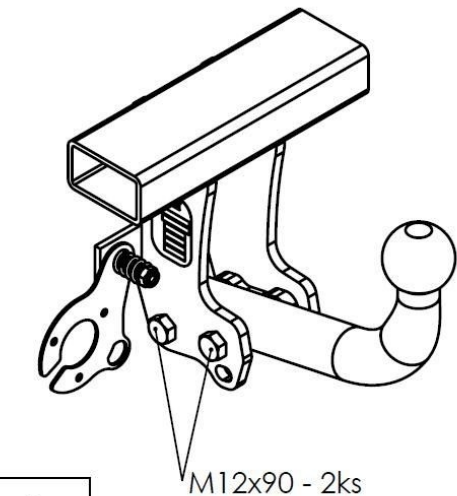

P11 - 6ks

R18x54 - 2ks

PR14 - 1ks

C

I

AIC 325 12 2

SUBARU LEGACY KOMBI, SUBARU LEGACY OUTBACK
Kód: S0766(A,I,C) - 22. 10. 2014

A