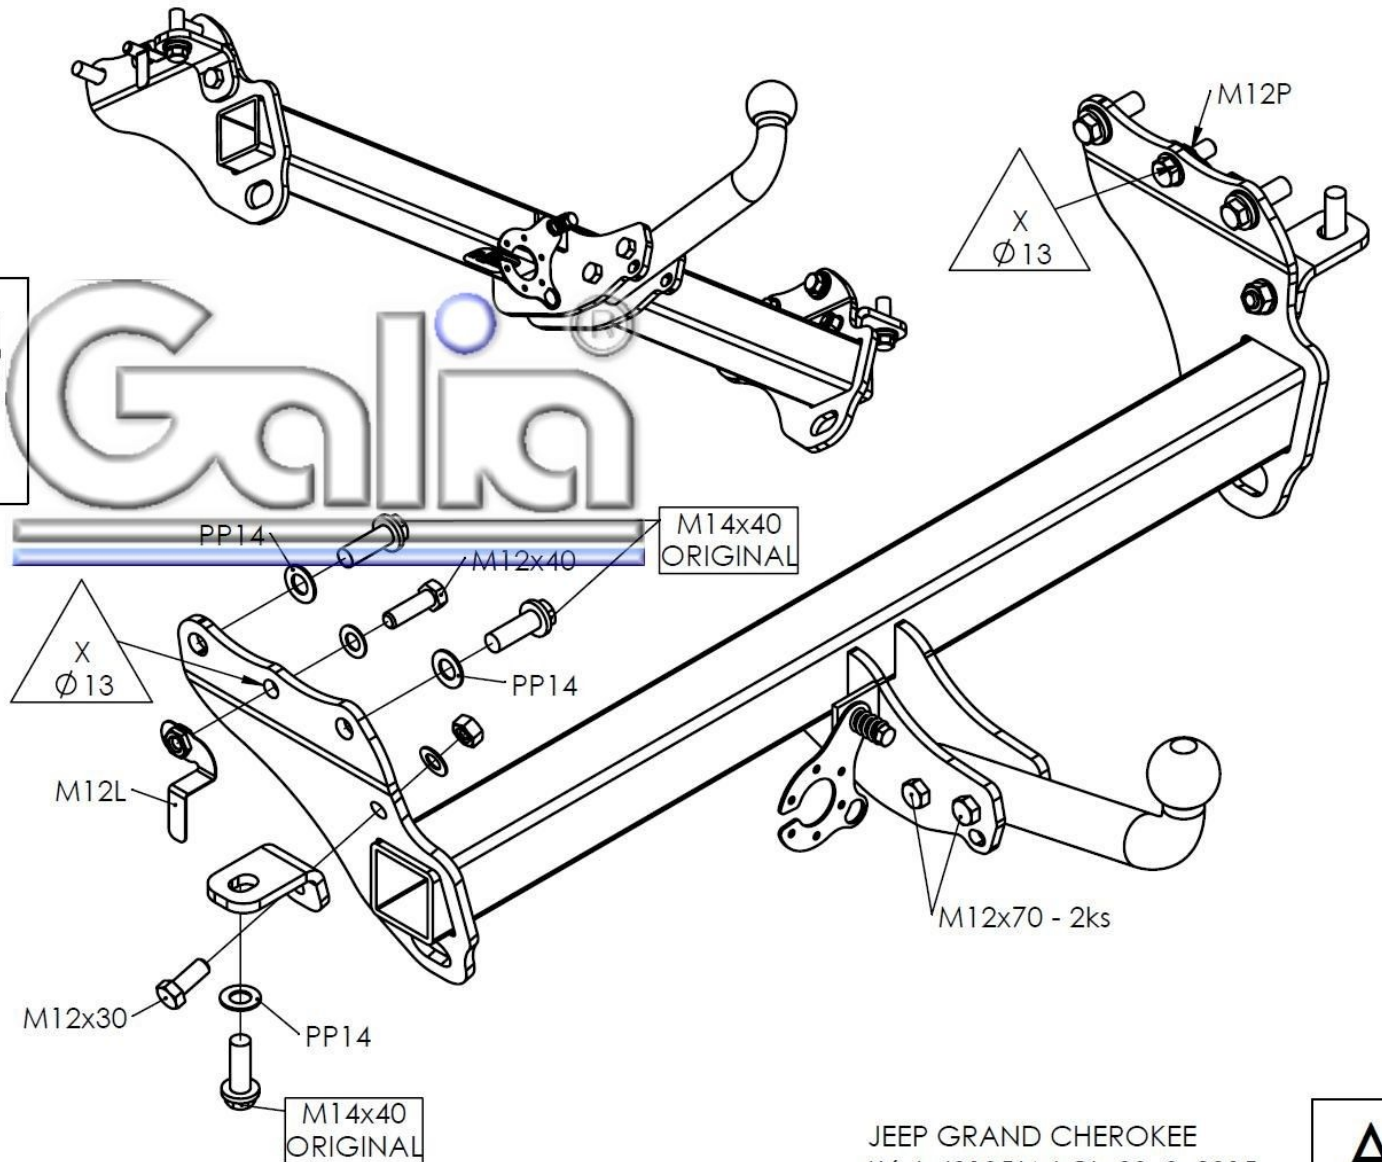

M8x40 - 1ks

M12x30 - 2ks
M12x40 - 2ks
M12x70 - 2ks (A)
M12x90 - 2ks (I)
M12x19 - 4ks (C)

MS8 - 1ks

M12 - 4ks (A, I)
M12 - 2ks (C)

P8 - 1ks

PP14 - 6ks
PP12 - 6ks (A, I)
PP12 - 8ks (C)

PR14 - 1ks

M14x40 - 6ks
original

M12P - 1ks

M12L - 1ks

C

M12x19 - 4ks

Ø13

M12x90 - 2ks

I

AIC 325 12 1

JEEP GRAND CHEROKEE
Kód: J0105(A,I,C) 23. 3. 2015

A