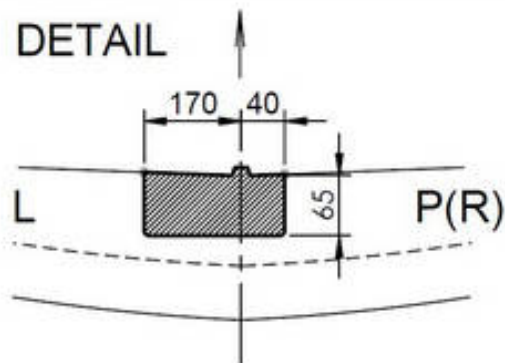

M8x40 - 1ks
 M10x30 - 4ks
 M12x30 - 4ks
 M12x70 - 2ks (A)
 M12x90 - 2ks (I)
 M12x19 - 4ks (C)

MS8 - 1ks

M10 - 4ks
 M12 - 6ks (A, I)
 M12 - 4ks (C)

P11 - 4ks

P8 - 1ks
 PP10 - 8ks
 PP12 - 6ks (A, I)
 PP12 - 8ks (C)

PR14 - 1ks

C

M12x19 - 4ks

DETAIL

A

C

M12x90 - 2ks

B

M10x30

M12x30

M12x70 - 2ks

I

AIC 325 12 2

OPEL ZAFIRA TOURER
 Kód: O0625(A,I,C) - 21. 5. 2013

A